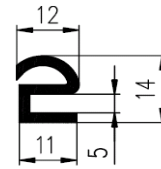

Bestel Nummer	Mengsel
VP5428	EPDM zwart 80 sh A

Bestel Nummer	Mengsel
VP5252	EPDM zwart 60 sh A

Bestel Nummer	Mengsel
VP3559	Silicone grijs 60 sh A
VP5371	EPDM zwart 70 sh A

Bestel Nummer	Mengsel
VP3121	EPDM zwart 60 sh A