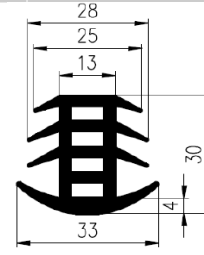

Bestel Nummer	Mengsel
VP4672	EPDM lichtgrijs 70 sh A

Bestel Nummer	Mengsel
VP4921	EPDM zwart 70 sh A

Bestel Nummer	Mengsel
VP3352	MVQ-Silicone 60 sh A
VP3938	EPDM zwart 70 sh A

Bestel Nummer	Mengsel
VP4170	EPDM zwart 70 sh A