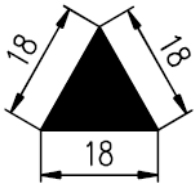

Bestel Nummer	Mengsel
VP2852	EPDM zwart 70 sh A

Bestel Nummer	Mengsel
VP1795	EPDM zwart 70 sh A

Bestel Nummer	Mengsel
VP5221	EPDM zwart 65 sh A

Bestel Nummer	Mengsel
VP4866	EPDM zwart 45 sh A

Bestel Nummer	Mengsel
VP4013	EPDM zwart 70 sh A