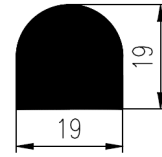

BROODJESPROFIELEN

Bestel Nummer	Mengsel
VP4514	NR+SBR creme 45 sh A

Bestel Nummer	Mengsel
VP4356	NR+SBR creme 45 sh A

Bestel Nummer	Mengsel
VP4343	EPDM zwart 70 sh A

Bestel Nummer	Mengsel
VP3941	EPDM zwart 70 sh A