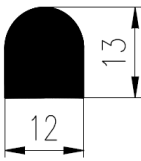

Bestel Nummer	Mengsel
VP3425	EPDM zwart 45 sh A