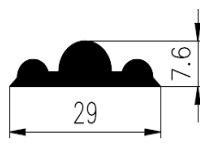

Bestel Nummer	Mengsel
VP2848	EPDM zwart 70 sh A