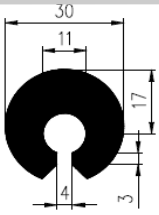

Bestel Nummer	Mengsel	Bestel Nummer	Mengsel	Bestel Nummer	Mengsel	Bestel Nummer	Mengsel
VP2551	EPDM zwart 70 sh A	VP3187	NR+SBR creme 45 sh A	VP3676	NR+SBR creme 45 sh A	VP4416	EPDM zwart 60 sh A