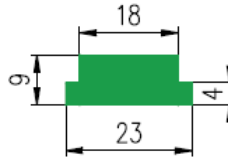

Bestel Nummer	Mengsel
VP4388	EPDM groen 60 sh A