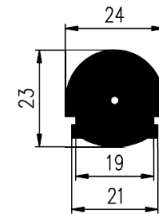

Bestel Nummer	Mengsel
VP5168	NR + EPDM paars 60 sh A

Bestel Nummer	Mengsel
VP1690	NR + EPDM paars 60 sh A

Bestel Nummer	Mengsel
VP1011	NBR/SBR zwart 60 sh A
VP1088	EPDM zwart 70 sh A

Bestel Nummer	Mengsel
VP5317	NR/SBR zwart 75 sh A