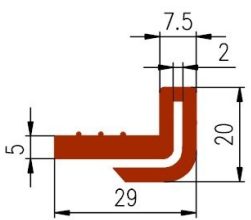

Bestel Nummer	Mengsel	Bestel Nummer	Mengsel	Bestel Nummer	Mengsel	Bestel Nummer	Mengsel
VP3684	NR/SBR rood/bruin 75 sh A	VP3131	NBR/SBR zwart 60 sh A	VP1720	NBR/SBR zwart 60 sh A	VP4735	EPDM lichtgrijs 70 sh A