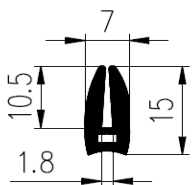

Bestel Nummer	Mengsel
VP3153	NBR/SBR 60 sh A

Bestel Nummer	Mengsel
VP3906	EPDM zwart 70 sh A

Bestel Nummer	Mengsel
VP4087	EPDM zwart 65 sh A

Bestel Nummer	Mengsel
VP3081	NBR/SBR zwart 60 sh A

Bestel Nummer	Mengsel
VP4692	EPDM zwart 70 sh A