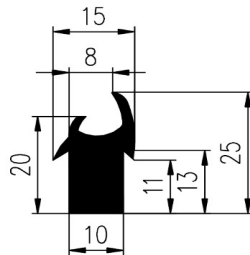

DIVERSE PROFIELEN

Bestel Nummer	Mengsel
VP2838	EPDM zwart 70 sh A

Bestel Nummer	Mengsel
VP4820	EPDM zwart 70 sh A

Bestel Nummer	Mengsel
VP2665	NBR zwart 70 sh A
VP2664	SBR zwart 60 sh A

Bestel Nummer	Mengsel	R
VP3391	EPDM zwart 70 sh	2,4
VP3392	EPDM zwart 70 sh	4,85
VP3393	EPDM zwart 70 sh	6,2
VP3394	EPDM zwart 70 sh	7,25