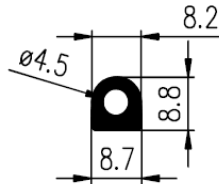

Bestel Nummer	Mengsel
VP3431	NBR/SBR zwart 60 sh A

Bestel Nummer	Mengsel
VP3119	NBR/SBR zwart 60 sh A