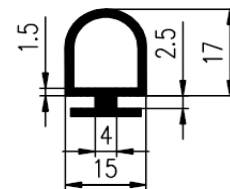

Bestel Nummer	Mengsel
VP1866	NR/SBR rood/bruin 75 sh A

Bestel Nummer	Mengsel
VP4031	EPDM zwart 70 sh A

Bestel Nummer	Mengsel
VP4271	EPDM zwart 60 sh A

Bestel Nummer	Mengsel
VP4961	EPDM zwart 70 sh A

Bestel Nummer	Mengsel
VP4844	EPDM zwart 50 sh A