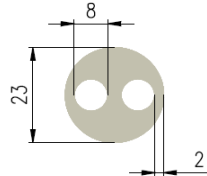

Bestel Nummer	Mengsel
VP5464	EPDM/SBR grijs 70 sh A