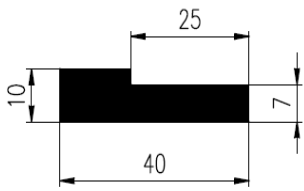

Bestel Nummer	Mengsel
VP4225	EPDM zwart 70 sh A