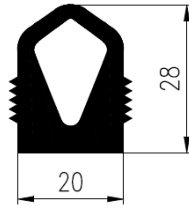

Bestel Nummer	Mengsel
VP4067	NBR zwart 70 sh A

Bestel Nummer	Mengsel
VP2830	NBR zwart 70 sh A

Bestel Nummer	Mengsel
VP2306	EPDM zwart 70 sh A

Bestel Nummer	Mengsel
VP2798	NBR/SBR zwart 60 sh A

Bestel Nummer	Mengsel
VP2945	EPDM zwart 70 sh A