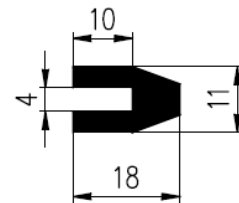

Bestel Nummer	Mengsel
VP4756	EPDM zwart 70 sh A