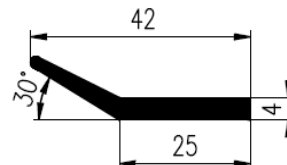

Bestel Nummer	Mengsel
VP5477	CR Neopreen zwart 70 sh A