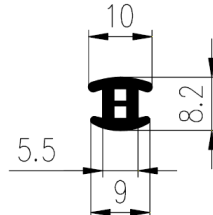

Bestel Nummer	Mengsel
VP3228	EPDM zwart 70 sh A

SEN E-PROFIELEN

Bestel Nummer	Mengsel
VP4272	EPDM zwart 70 sh A

Bestel Nummer	Mengsel
VP4783	EPDM zwart 70 sh A

Bestel Nummer	Mengsel
VP3625	EPDM zwart 80 sh A