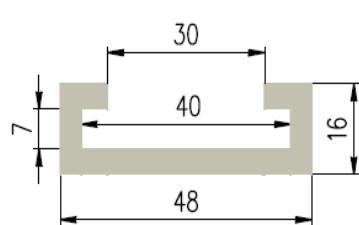

Bestel Nummer	Mengsel
VP4254	EPDM/SBR grijs 70 sh