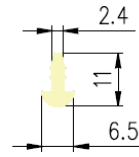

Bestel Nummer	Mengsel
VP4723	NR/SBR creme 75 sh A