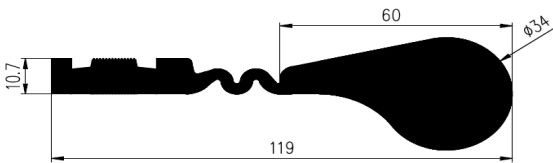

Bestel Nummer	Mengsel
VP2956	NBR zwart 70 sh A

DIVERSE PROFIELEN

Bestel Nummer	Mengsel
VP3918	EPDM zwart 60 sh A

Bestel Nummer	Mengsel
VP4450	EPDM zwart 70 sh A

Bestel Nummer	Mengsel
VP2949	EPDM zwart 70 sh A