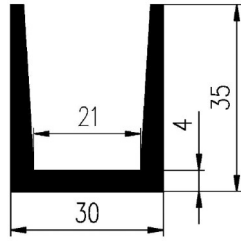

Bestel Nummer	Mengsel
VP3129	SBR zwart 60 sh A