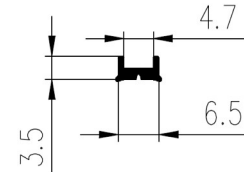

Bestel Nummer	Mengsel
VP4589	EPDM zwart 50 sh A