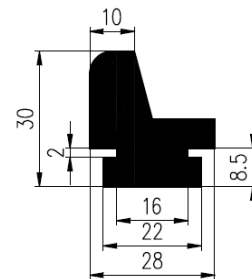

Bestel Nummer	Mengsel
VP4899	EPDM zwart 60 sh A

Bestel Nummer	Mengsel
VP4512	EPDM zwart 65 sh A

Bestel Nummer	Mengsel
VP5112	EPDM zwart 70 sh A

Bestel Nummer	Mengsel
VP2388	NBR zwart 70 sh A
VP2387	EPDM zwart 70 sh A