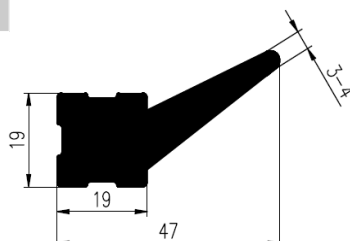

Bestel Nummer	Mengsel
VP1928	NBR zwart 70 sh A