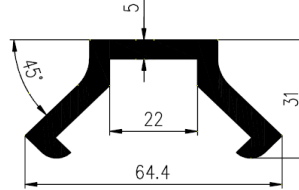

Bestel Nummer	Mengsel
VP4658	EPDM zwart 70 sh A

Bestel Nummer	Mengsel
VP4380	NBR zwart 62 sh A

Bestel Nummer	Mengsel
VP4173	EPDM zwart 45 sh A

Bestel Nummer	Mengsel
VP1723	NBR/SBR zwart 60 sh A

Bestel Nummer	Mengsel
VP4568	EPDM zwart 70 sh A