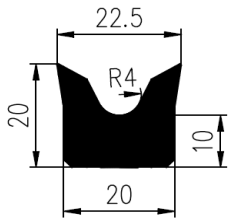

Bestel Nummer	Mengsel
VP4523	EPDM zwart 80 sh A