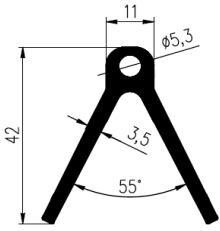

Bestel Nummer	Mengsel
VP1414	NBR zwart 70 sh A