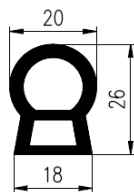

Bestel Nummer	Mengsel
VP2349	EPDM zwart 70 sh A