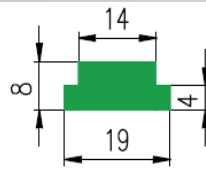

Bestel Nummer	Mengsel
VP4389	CR zwart 70 sh A

H EN T-PROFIELEN

Bestel Nummer	Mengsel
VP3955	EPDM zwart 70 sh A

Bestel Nummer	Mengsel
VP3791	CR zwart 70 sh A

Bestel Nummer	Mengsel
VP4386	EPDM groen 60 sh A