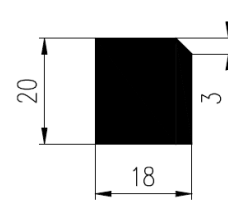

Bestel Nummer	Mengsel
VP2794	NBR/SBR zwart 60 sh A