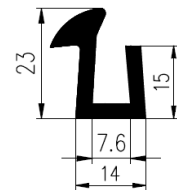

Bestel Nummer	Mengsel
VP2069	EPDM zwart 70 sh A