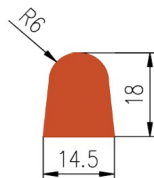

Bestel Nummer	Mengsel
VP2066	NB/SBR rood/bruin 75 sh A