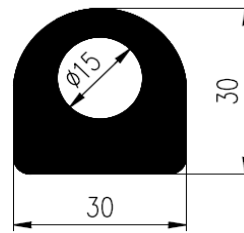

Bestel Nummer	Mengsel
VP4201	NBR/SBR zwart 60 sh A
VP5138	EPDM lichtgrijs 70 sh A