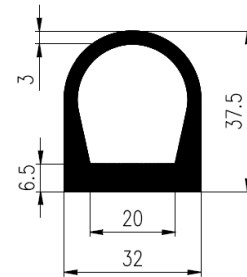

Bestel Nummer	Mengsel
VP4816	EPDM zwart 70 sh A