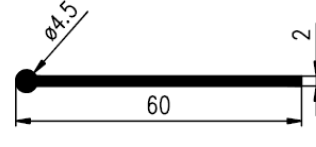

Bestel Nummer	Mengsel
VP3907	EPDM zwart 50 sh A