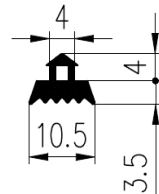

Bestel Nummer	Mengsel	Bestel Nummer	Mengsel	Bestel Nummer	Mengsel	Bestel Nummer	Mengsel
VP4518	EPDM zwart 60 sh A	VP3108	EPDM zwart 70 sh A	VP2975	EPDM zwart 70 sh A	VP5545	EPDM zwart 60 sh A