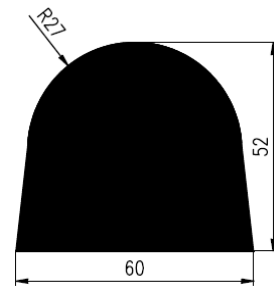

Bestel Nummer	Mengsel
VP2865	NBR zwart 45 sh A
VP3468	EPDM zwart 70 sh A

Bestel Nummer	Mengsel
VP4142	EPDM zwart 70 sh A

Bestel Nummer	Mengsel
VP2686	NBR/PVC zwart 70 sh A

BROODJES PROFIELEN

Bestel Nummer	Mengsel	Bestel Nummer	Mengsel	Bestel Nummer	Mengsel	Bestel Nummer	Mengsel
VP3103	MVQ-Silicone 60 sh A	VP2948	NBR zwart 70 sh A	VP4551	EPDM zwart 70 sh A	VP4526	EPDM zwart 65 sh A
VP5109	EPDM zwart 50 sh A						