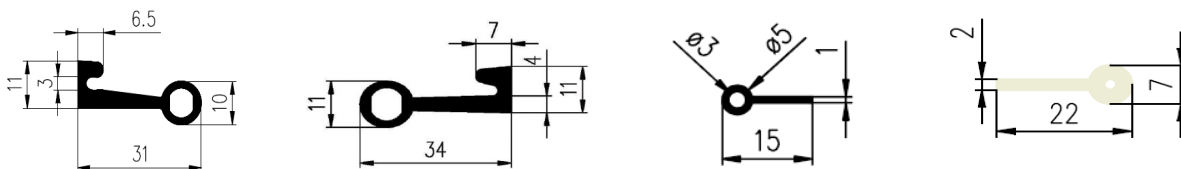

Bestel Nummer	Mengsel	Bestel Nummer	Mengsel	Bestel Nummer	Mengsel	Bestel Nummer	Mengsel
VP5297	EPDM zwart 60 sh A	VP3293	EPDM zwart 70 sh A	VP3417	EPDM zwart 60 sh A	VP4504	EPDM lichtgrijs 60 sh A

KRAALPROFIELEN