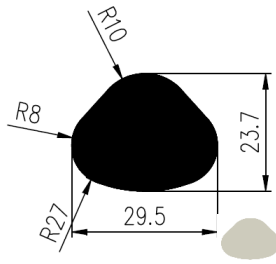

Bestel Nummer	Mengsel
VP4679	EPDM black 70 sh A
VP4946	Silicone grijs 60 sh A