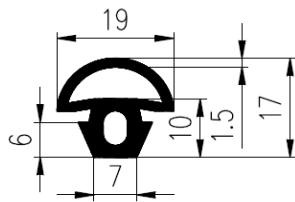

Bestel Nummer	Mengsel
VP5157	EPDM zwart 60 sh A