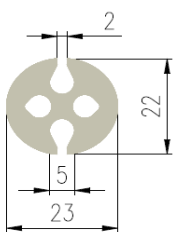

Bestel Nummer	Mengsel
VP2934	EPDM zwart 60 sh A

Bestel Nummer	Mengsel
VP5464	EPDM/SBR grijs 70 sh A

Bestel Nummer	Mengsel
VP4352	EPDM/SBR grijs 70 sh A

Bestel Nummer	Mengsel
VP4541	EPDM zwart 70 sh A

Bestel Nummer	Mengsel
VP5406	EPDM/SBR grijs 70 sh A