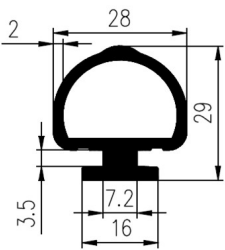

Bestel Nummer	Mengsel
VP4358	EPDM zwart 70 sh A

Bestel Nummer	Mengsel
VP4612	EPDM zwart 70 sh A

Bestel Nummer	Mengsel
VP4528	EPDM zwart 65 sh A

Bestel Nummer	Mengsel
VP2192	EPDM zwart 70 sh A

Bestel Nummer	Mengsel
VP3520	EPDM zwart 70 sh A