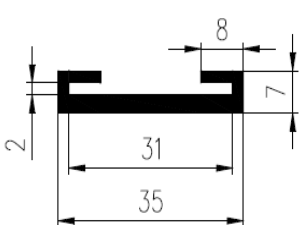

Bestel Nummer	Mengsel
VP5006	NBR/SBR zwart 60 sh A