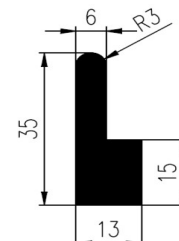

Bestel Nummer	Mengsel
VP4522	NBR zwart 80 sh A

L-PROFIELEN