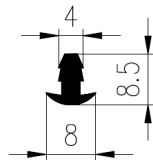

Bestel Nummer	Mengsel
VP3639	EPDM zwart 70 sh A

Bestel Nummer	Mengsel
VP4392	EPDM zwart 70 sh A

Bestel Nummer	Mengsel
VP4498	EPDM zwart 45 sh A

Bestel Nummer	Mengsel
VP4723	NR/SBR creme 75 sh A

Bestel Nummer	Mengsel
VP4809	EPDM zwart 70 sh A