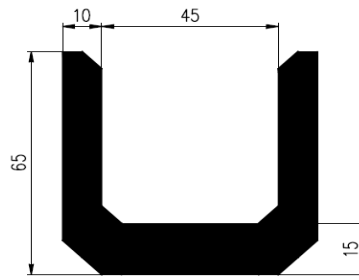

Bestel Nummer	Mengsel
VP4091	EPDM zwart 70 sh A