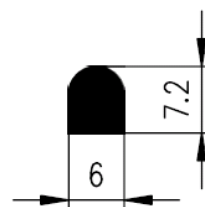

Bestel Nummer	Mengsel
VP3410	EPDM zwart 70 sh A

Bestel Nummer	Mengsel
VP3704	EPDM zwart 70 sh A

Bestel Nummer	Mengsel
VP4086	NR + SBR creme 45 sh A

Bestel Nummer	Mengsel
VP3735	NR/SBR rood/bruin 75 sh A

Bestel Nummer	Mengsel
VP3234	NBR/SBR zwart 60 sh A