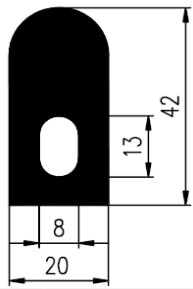

Bestel Nummer	Mengsel
VP3728	EPDM zwart 70 sh A