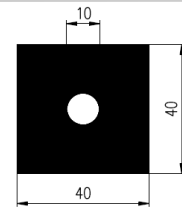

Bestel Nummer	Mengsel
VP5393	EPDM zwart 70 sh A

BROODJES PROFIELEN

Bestel Nummer	Mengsel
VP4822	EPDM zwart 60 sh A

Bestel Nummer	Mengsel
VP4014	EPDM zwart 65 shore A

Bestel Nummer	Mengsel
VP4989	NBR zwart 45 sh A