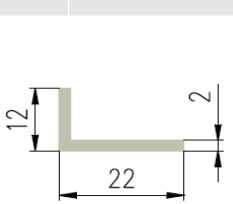

Bestel Nummer	Mengsel
VP4881	EPDM grijs 48 sh A