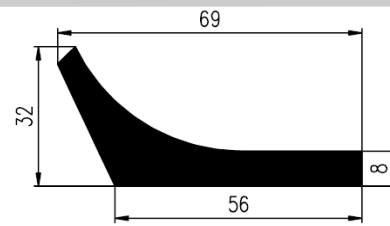

Bestel Nummer	Mengsel
VP2792	EPDM zwart 60 sh A

DIVERSE PROFIELEN

Bestel Nummer	Mengsel
VP1042	NBR zwart 70 sh A
VP1753	EPDM zwart 70 sh A

Bestel Nummer	Mengsel
VP5124	NBR zwart 70 sh A

Bestel Nummer	Mengsel
VP3812	EPDM zwart 70 sh A