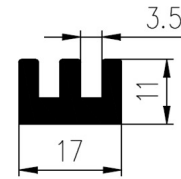

SEN E-PROFIELEN

Bestel Nummer	Mengsel
VP4338	EPDM zwart 70 sh A

Bestel Nummer	Mengsel
VP5224	VMS-Silicone 60 sh A
VP5590	FPM-Vito zwart 67 sh A

Bestel Nummer	Mengsel
VP4628	NBR zwart 70 sh A

Bestel Nummer	Mengsel
VP5195	EPDM zwart 60 sh A