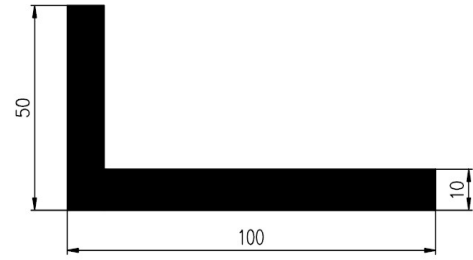

Bestel Nummer	Mengsel
VP4378	EPDM lichtgrijs 70 sh A

Bestel Nummer	Mengsel
VP2399	SBR zwart 60 sh A
VP2411	EPDM zwart 70 sh A

L-PROFIELEN

Bestel Nummer	Mengsel
VP4139	EPDM zwart 70 sh A

Bestel Nummer	Mengsel
VP2760	NBR zwart 62 sh A