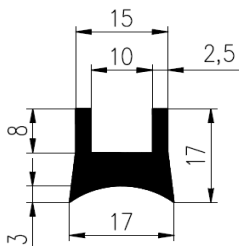

Bestel Nummer	Mengsel
VP1658	NBR/SBR zwart 60 sh A