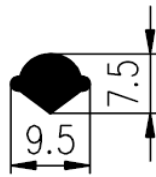

Bestel Nummer	Mengsel
VP4767	EPDM zwart 80 sh A

Bestel Nummer	Mengsel
VP5244	EPDM zwart 80 sh A

Bestel Nummer	Mengsel
VP4876	NR/SBR creme 75 sh A

Bestel Nummer	Mengsel
VP2507	EPDM zwart 70 sh A

Bestel Nummer	Mengsel
VP3856	EPDM zwart 80 sh A