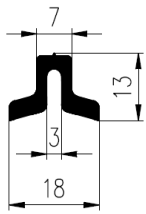

Bestel Nummer	Mengsel
VP5564	EPDM zwart 80 sh A

Bestel Nummer	Mengsel
VP5578	EPDM/SBR grijs 70 sh A

Bestel Nummer	Mengsel
VP5631	EPDM/SBR grijs 70 sh A

U-PROFIELEN

Bestel Nummer	Mengsel
VP5520	EPDM zwart 70 sh A