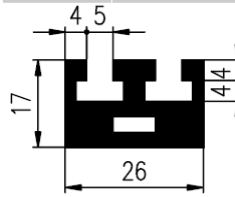

SEN E-PROFIELEN

Bestel Nummer	Mengsel
VP4338	EPDM zwart 70 sh A

Bestel Nummer	Mengsel
VP5224	VMS-Silicone 60 sh A
VP5590	FPM-Vito zwart 67 sh A

Bestel Nummer	Mengsel
VP4628	NBR zwart 70 sh A

Bestel Nummer	Mengsel
VP5195	EPDM zwart 60 sh A