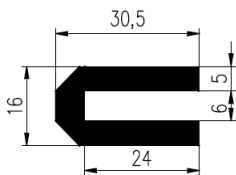

Bestel Nummer	Mengsel
VP2129	SBR zwart 60 sh A