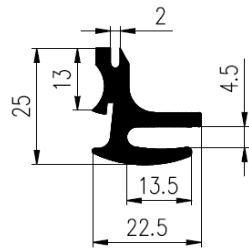

Bestel Nummer	Mengsel
VP5564	EPDM zwart 80 sh A

Bestel Nummer	Mengsel
VP5578	EPDM/SBR grijs 70 sh A

Bestel Nummer	Mengsel
VP5631	EPDM/SBR grijs 70 sh A

U-PROFIELEN

Bestel Nummer	Mengsel
VP5520	EPDM zwart 70 sh A