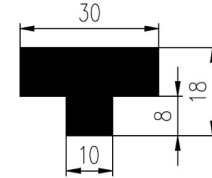

Bestel Nummer	Mengsel
VP2322	EPDM zwart 70 sh A