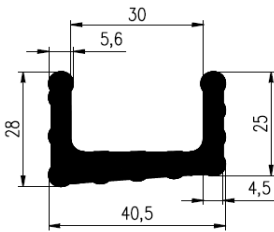

Bestel Nummer	Mengsel
VP1723	NBR/SBR zwart 60 sh A