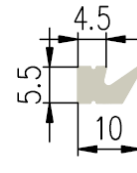

DIVERSE PROFIELEN

Bestel Nummer	Mengsel
VP4063	NBR/SBR zwart 60 sh A

Bestel Nummer	Mengsel
VP4454	EPDM zwart 70 sh A

Bestel Nummer	Mengsel
VP4167	NBR zwart 45 sh A

Bestel Nummer	Mengsel
VP3758	MVQ-Silicone 60 sh A