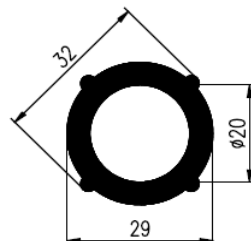

Bestel Nummer	Mengsel
VP1222	SBR zwart 60 sh A