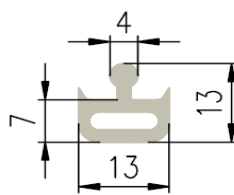

Bestel Nummer	Mengsel	Bestel Nummer	Mengsel	Bestel Nummer	Mengsel	Bestel Nummer	Mengsel
VP4509	MVQ-Silicone 60 sh A	VP3649	EPDM lichtgrijs 70 sh A	VP3839	EPDM/SBR grijs 70 sh A	VP3132	EPDM/SBR grijs 70 sh A