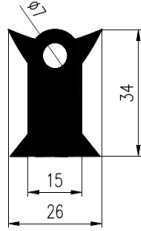

Bestel Nummer	Mengsel
VP2767	EPDM zwart 45 sh A