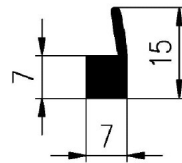

Bestel Nummer	Mengsel
VP2858	NBR zwart 45 sh A