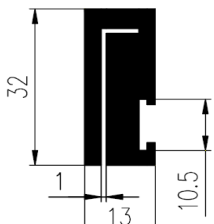

Bestel Nummer	Mengsel	Bestel Nummer	Mengsel	Bestel Nummer	Mengsel	Bestel Nummer	Mengsel
VP3684	NR/SBR rood/bruin 75 sh A	VP3131	NBR/SBR zwart 60 sh A	VP1720	NBR/SBR zwart 60 sh A	VP4735	EPDM lichtgrijs 70 sh A