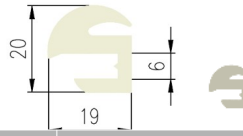

Bestel Nummer	Mengsel
VP4154	EPDM lichtgrijs 70 sh A
VP4428	EODM/SBR grijs 70 sh A