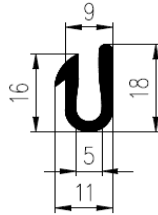

Bestel Nummer	Mengsel
VP4964	EPDM zwart 70 sh A