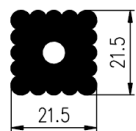

Bestel Nummer	Mengsel
VP3854	EPDM zwart 80 sh A
VP4221	NR/SBR rood bruin 75 sh A
VP4198	NR/SBR creme 75 sh A