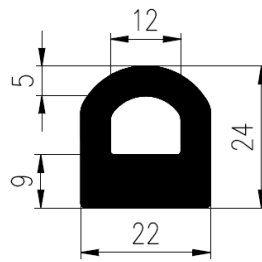

Bestel Nummer	Mengsel
VP4997	EPDM zwart 70 sh A