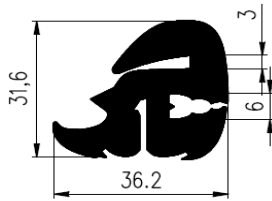

Bestel Nummer	Mengsel
VP5259	EPDM zwart 70 sh A

Bestel Nummer	Mengsel
VP3283	EPDM zwart 70 sh A

Bestel Nummer	Mengsel
VP5139	EPDM zwart 60 sh A

Bestel Nummer	Mengsel
VP5313	EPDM zwart 50 sh A

Bestel Nummer	Mengsel
VP4988	EPDM zwart 70 sh A