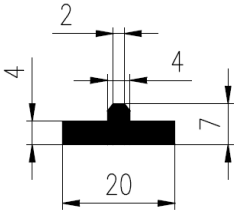

Bestel Nummer	Mengsel
VP5326	EPDM zwart 45 sh