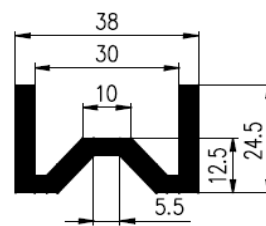

Bestel Nummer	Mengsel
VP4380	NBR zwart 62 sh A