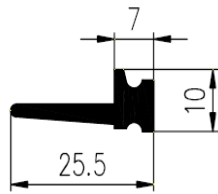

Bestel Nummer	Mengsel
VP5473	EPDM zwart 70 sh A

DIVERSE PROFIELEN

Bestel Nummer	Mengsel
VP5516	EPDM zwart 70 sh A

Bestel Nummer	Mengsel
VP3537	EPDM zwart 70 sh A

Bestel Nummer	Mengsel
VP3060	EPDM zwart 60 sh A