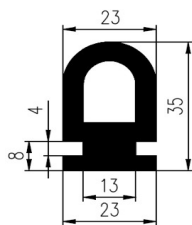

Bestel Nummer	Mengsel
VP5226	EPDM zwart 70 sh A

Bestel Nummer	Mengsel
VP4618	EPDM zwart 70 sh A

Bestel Nummer	Mengsel
VP4952	EPDM zwart 70 sh A

Bestel Nummer	Mengsel
VP2959	EPDM zwart 70 sh A

Bestel Nummer	Mengsel
VP3670	EPDM zwart 70 sh A