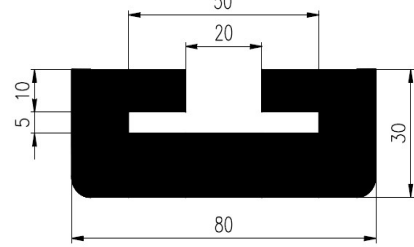

Bestel Nummer	Mengsel
VP5064	EPDM zwart 60 sh A

Bestel Nummer	Mengsel
VP4254	EPDM/SBR grijs 70 sh

Bestel Nummer	Mengsel
VP5634	EPDM zwart 70 sh A

Bestel Nummer	Mengsel
VP1623	EPDM zwart 70 sh A

Bestel Nummer	Mengsel
VP5016	EPDM zwart 70 sh A