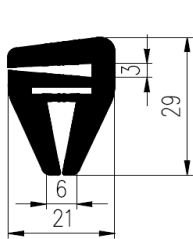

Bestel Nummer	Mengsel
VP3066	EPDM zwart 60 sh A

Bestel Nummer	Mengsel
VP4412	NBR/SBR zwart 60 sh A

Bestel Nummer	Mengsel
VP4891	MVQ-Silicone grijs 60 sh A

Bestel Nummer	Mengsel
VP1931	EPDM 70 sh A

Bestel Nummer	Mengsel
VP2346	EPDM zwart 70 sh A