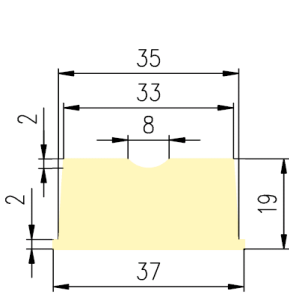

DIVERSE PROFIELEN

Bestel Nummer	Mengsel
VP2838	EPDM zwart 70 sh A

Bestel Nummer	Mengsel
VP4820	EPDM zwart 70 sh A

Bestel Nummer	Mengsel
VP2665	NBR zwart 70 sh A
VP2664	SBR zwart 60 sh A

Bestel Nummer	Mengsel	R
VP3391	EPDM zwart 70 sh	2,4
VP3392	EPDM zwart 70 sh	4,85
VP3393	EPDM zwart 70 sh	6,2
VP3394	EPDM zwart 70 sh	7,25