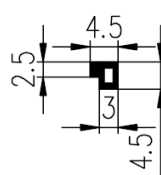

Bestel Nummer	Mengsel
VP4140	NBR zwart 62 sh A