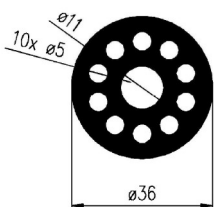

Bestel Nummer	Mengsel
VP3147	NBR zwart 70 sh A