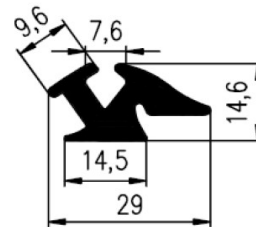

Bestel Nummer	Mengsel
VP4905	EPDM zwart 70 sh A

Bestel Nummer	Mengsel	A	B
VP2836	EPDM zwart 70 sh A	40	39
VP2841	EPDM zwart 70 sh A	29	27

Bestel Nummer	Mengsel
VP3578	EPDM zwart 70 sh A

Bestel Nummer	Mengsel
VP3109	EPDM zwart 70 sh A