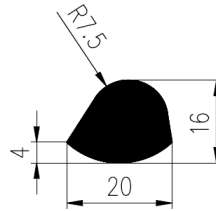

Bestel Nummer	Mengsel
VP5289	NBR zwart 62 sh A

Bestel Nummer	Mengsel
VP3946	MVQ-Silicone zwart/grijs 60 sh A

Bestel Nummer	Mengsel
VP3871	NBR zwart 70 sh A

Bestel Nummer	Mengsel
VP4017	NBR zwart 60 sh A

Bestel Nummer	Mengsel
VP4327	MVQ-Silicone 60 sh A