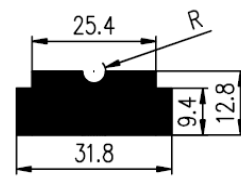

Bestel Nummer	Mengsel
VP2838	EPDM zwart 70 sh A

Bestel Nummer	Mengsel
VP4820	EPDM zwart 70 sh A

Bestel Nummer	Mengsel
VP2665	NBR zwart 70 sh A
VP2664	SBR zwart 60 sh A

Bestel Nummer	Mengsel	R
VP3391	EPDM zwart 70 sh	2,4
VP3392	EPDM zwart 70 sh	4,85
VP3393	EPDM zwart 70 sh	6,2
VP3394	EPDM zwart 70 sh	7,25