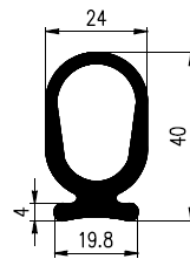

Bestel Nummer	Mengsel
VP4637	EPDM zwart 70 sh A

Bestel Nummer	Mengsel
VP3914	EPDM zwart 50 sh A

Bestel Nummer	Mengsel
VP4901	EPDM zwart 45 sh A

Bestel Nummer	Mengsel
VP5213	EPDM zwart 60 sh A

Bestel Nummer	Mengsel
VP4588	EPDM zwart 70 sh A