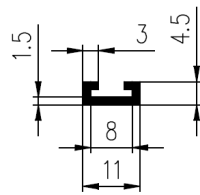

Bestel Nummer	Mengsel
VP5249	MVQ-Silicone 60 sh A