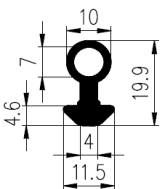

Bestel Nummer	Mengsel
VP4581	Silicone 60 sh A

Bestel Nummer	Mengsel
VP5434	EPDM grijs 48 sh A

Bestel Nummer	Mengsel
VP3703	EPDM zwart 70 sh A

Bestel Nummer	Mengsel
VP4267	EPDM zwart 70 sh A

Bestel Nummer	Mengsel
VP5435	NBR zwart 70 sh A