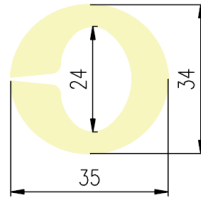

Bestel Nummer	Mengsel	Bestel Nummer	Mengsel	Bestel Nummer	Mengsel	Bestel Nummer	Mengsel
VP2551	EPDM zwart 70 sh A	VP3187	NR+SBR creme 45 sh A	VP3676	NR+SBR creme 45 sh A	VP4416	EPDM zwart 60 sh A