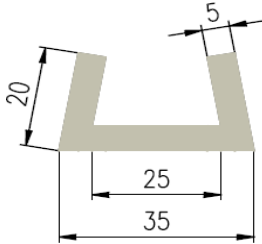

Bestel Nummer	Mengsel
VP4642	EPDM/SBR grijs 70 sh A