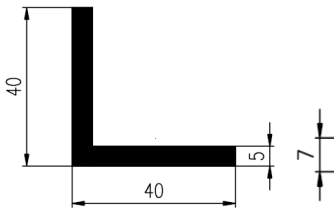

Bestel Nummer	Mengsel
VP3304	EPDM zwart 70 sh A
VP3848	NBR/SBR 60 sh A