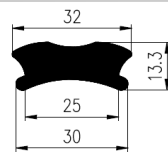

Bestel Nummer	Mengsel
VP3456	EPDM zwart 70 sh A

DIVERSE PROFIELEN

Bestel Nummer	Mengsel
VP1991	NBR zwart 70 sh A

Bestel Nummer	Mengsel
VP4545	EPDM zwart 80 sh A

Bestel Nummer	Mengsel
VP4978	EPDM zwart 80 sh A