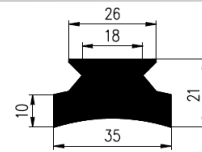

Bestel Nummer	Mengsel
VP3456	EPDM zwart 70 sh A

DIVERSE PROFIELEN

Bestel Nummer	Mengsel
VP1991	NBR zwart 70 sh A

Bestel Nummer	Mengsel
VP4545	EPDM zwart 80 sh A

Bestel Nummer	Mengsel
VP4978	EPDM zwart 80 sh A