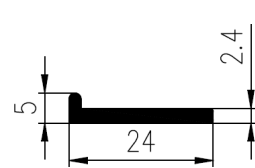

Bestel Nummer	Mengsel
VP2850	EPDM zwart 70 sh A