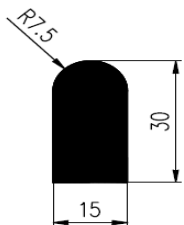

Bestel Nummer	Mengsel
VP1638	EPDM zwart 45 sh A

Bestel Nummer	Mengsel
VP3819	EPDM zwart 50 sh A

Bestel Nummer	Mengsel
VP2066	NB/SBR rood/bruin 75 sh A

Bestel Nummer	Mengsel
VP2100	NBR zwart 70 sh A

Bestel Nummer	Mengsel
VP3820	EPDM/SBR grijs 70 sh A