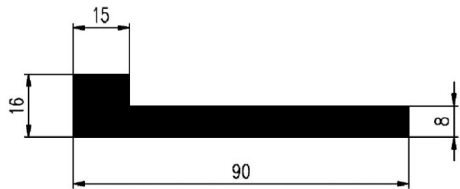

Bestel Nummer	Mengsel
VP4378	EPDM lichtgrijs 70 sh A

Bestel Nummer	Mengsel
VP2399	SBR zwart 60 sh A
VP2411	EPDM zwart 70 sh A

L-PROFIELEN

Bestel Nummer	Mengsel
VP4139	EPDM zwart 70 sh A

Bestel Nummer	Mengsel
VP2760	NBR zwart 62 sh A