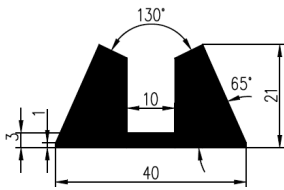

Bestel Nummer	Mengsel
VP2863	EPDM zwart 70 sh A