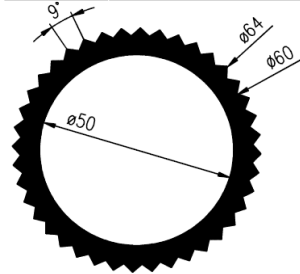

Bestel Nummer	Mengsel
VP1059	SBR zwart 60 sh A