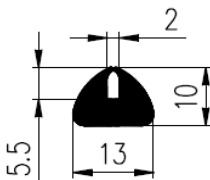

Bestel Nummer	Mengsel
VP5136	NBR/SBR zwart 60 sh A