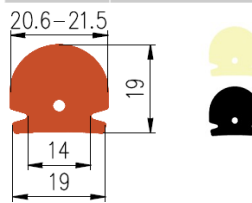

Bestel Nummer	Mengsel
VP3466	NR/SBR rood bruin 75 sh A
VP3722	NR/SBR creme 75 sh A
VP3723	NR/SBR zwart 70 sh