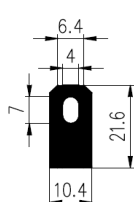

Bestel Nummer	Mengsel
VP5153	EPDM zwart 50 sh A