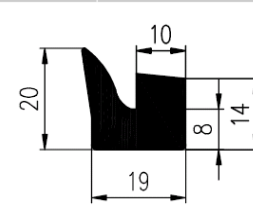

Bestel Nummer	Mengsel
VP4950	NBR zwart 70 sh A

Bestel Nummer	Mengsel
VP1358	NBR/SBR zwart 60 sh

Bestel Nummer	Mengsel
VP4008	FPM-Viton zwart 67 sh

Bestel Nummer	Mengsel
VP5614	NBR zwart 70 sh A

Bestel Nummer	Mengsel
VP3140	EPDM zwart 70 sh A