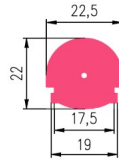

Bestel Nummer	Mengsel
VP1690	NR + EPDM paars 60 sh A