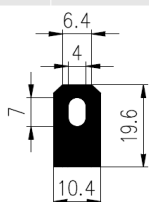

Bestel Nummer	Mengsel
VP5576	EPDM zwart 50 sh A