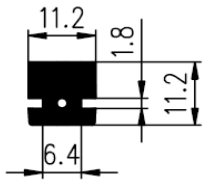

Bestel Nummer	Mengsel
VP3849	EPDM zwart 70 sh A