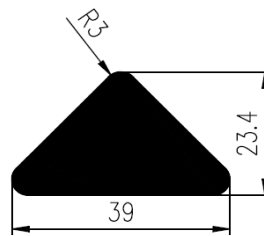

Bestel Nummer	Mengsel
VP2314	NBR/SBR 60 sh A