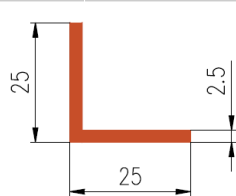

Bestel Nummer	Mengsel
VP5299	NR/SBR rood/bruin 75 sh A