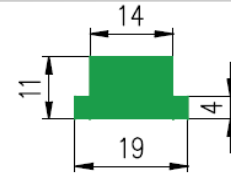

Bestel Nummer	Mengsel
VP4389	CR zwart 70 sh A

H EN T-PROFIELEN

Bestel Nummer	Mengsel
VP3955	EPDM zwart 70 sh A

Bestel Nummer	Mengsel
VP3791	CR zwart 70 sh A

Bestel Nummer	Mengsel
VP4386	EPDM groen 60 sh A