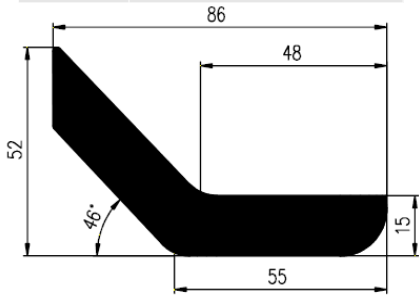

Bestel Nummer	Mengsel
VP2792	EPDM zwart 60 sh A

DIVERSE PROFIELEN

Bestel Nummer	Mengsel
VP1042	NBR zwart 70 sh A
VP1753	EPDM zwart 70 sh A

Bestel Nummer	Mengsel
VP5124	NBR zwart 70 sh A

Bestel Nummer	Mengsel
VP3812	EPDM zwart 70 sh A