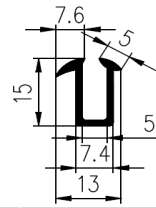

Bestel Nummer	Mengsel
VP4333	EPDM zwart 70 sh A