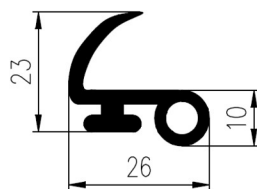

Bestel Nummer	Mengsel
VP5674	EPDM zwart 70 sh A

Bestel Nummer	Mengsel
VP3186	NBR zwart 45 sh A

Bestel Nummer	Mengsel
VP4336	EPDM zwart 70 sh A

Bestel Nummer	Mengsel
VP4332	EPDM zwart 70 sh A

Bestel Nummer	Mengsel
VP5401	EPDM zwart 70 sh A