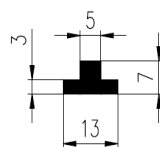

Bestel Nummer	Mengsel
VP5159	NBR zwart 70 sh A