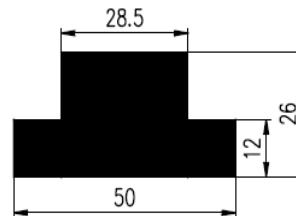

Bestel Nummer	Mengsel
VP5173	Silicone wit 60 sh A

Bestel Nummer	Mengsel
VP5372	Silicone wit 60 sh A

Bestel Nummer	Mengsel
VP2171	NBR zwart 45 sh A

Bestel Nummer	Mengsel
VP5675	NBR/SBR zwart 60 sh A

Bestel Nummer	Mengsel
VP4121	EPDM zwart 70 sh A