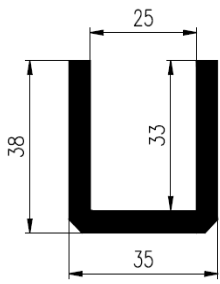

Bestel Nummer	Mengsel
VP3110	EPDM zwart 65 sh A