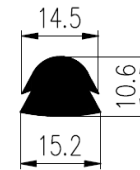

Bestel Nummer	Mengsel
VP3173	EPDM zwart 70 sh A