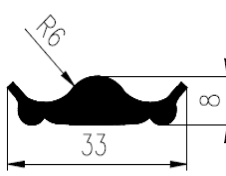

Bestel Nummer	Mengsel
VP3544	EPDM zwart 70 sh A