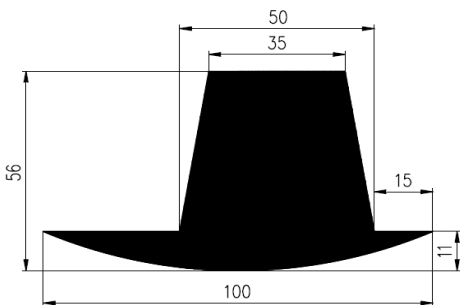

Bestel Nummer	Mengsel
VP4107	EPDM zwart 70 sh A

Bestel Nummer	Mengsel
VP5311	SBR zwart 60 sh A

Bestel Nummer	Mengsel
VP3724	EPDM zwart 70 sh A

Bestel Nummer	Mengsel
VP4584	EPDM zwart 70 sh A

Bestel Nummer	Mengsel
VP4867	EPDM zwart 70 sh A