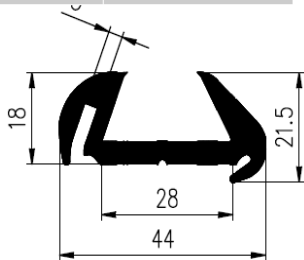

Bestel Nummer	Mengsel
VP5426	EPDM zwart 70 sh A