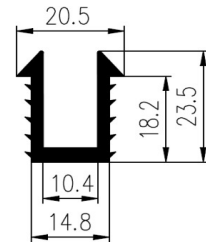

Bestel Nummer	Mengsel
VP5323	EPDM zwart 70 sh A