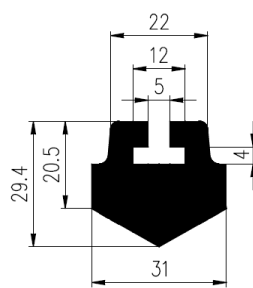

Bestel Nummer	Mengsel
VP4666	SBR zwart 60 sh A