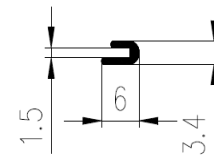

Bestel Nummer	Mengsel
VP5490	EPDM zwart 80 sh A