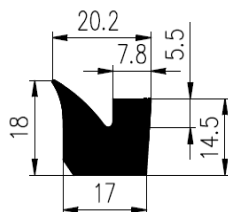

Bestel Nummer	Mengsel
VP5084	EPDM zwart 65 sh A