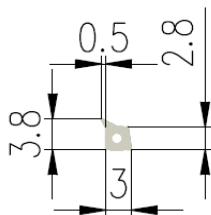

Bestel Nummer	Mengsel	Bestel Nummer	Mengsel	Bestel Nummer	Mengsel	Bestel Nummer	Mengsel
VP4975	EPDM zwart 60 sh A	VP3606	Silicone grijs 60 sh A	VP3359	NBR zwart 45 sh A	VP2207	NBR/SBR zwart 60 sh A