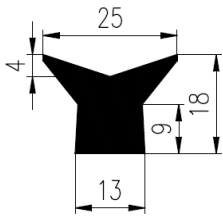

Bestel Nummer	Mengsel
VP2553	NBR zwart 70 sh A