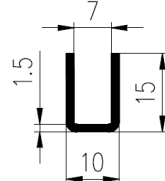

Bestel Nummer	Mengsel
VP5349	EPDM zwart 70 sh A