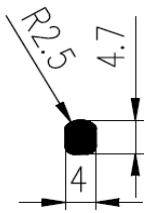

Bestel Nummer	Mengsel
VP3346	EPDM zwart 80 sh A