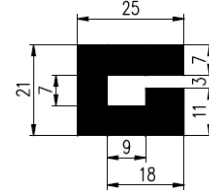

Bestel Nummer	Mengsel
VP1728	NBR/SBR zwart 60 sh A