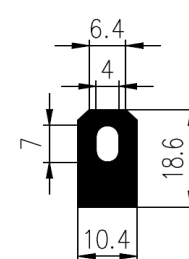

Bestel Nummer	Mengsel
VP5152	EPDM zwart 50 sh A