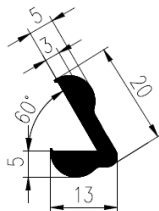

Bestel Nummer	Mengsel
VP4667	NBR/SBR zwart 60 sh A