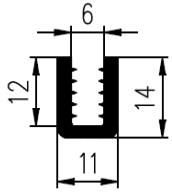

Bestel Nummer	Mengsel
VP4435	EPDM zwart 70 sh A