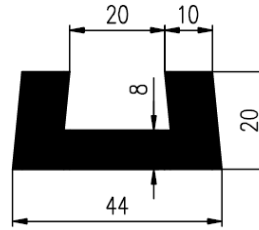

Bestel Nummer	Mengsel
VP3630	NBR zwart 70 sh A