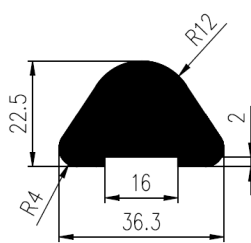

Bestel Nummer	Mengsel
VP5399	SBR zwart 60 sh A