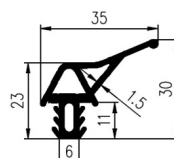

Bestel Nummer	Mengsel	Bestel Nummer	Mengsel	Bestel Nummer	Mengsel	Bestel Nummer	Mengsel
VP3133	EPDM/SBR grijs 70 sh A	VP4256	EPDM lichtgrijs 70 sh A	VP4896	EPDM zwart 70 sh A	VP5205	EPDM zwart 70 sh A

AFDICHTINGSRUBBER