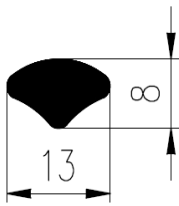

Bestel Nummer	Mengsel
VP2507	EPDM zwart 70 sh A