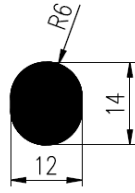

Bestel Nummer	Mengsel
VP1637	EPDM zwart 45 sh A