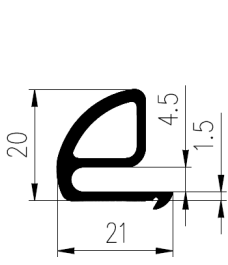

Bestel Nummer	Mengsel
VP4338	EPDM zwart 70 sh A

Bestel Nummer	Mengsel
VP5224	VMS-Silicone 60 sh A
VP5590	FPM-Vito zwart 67 sh A

Bestel Nummer	Mengsel
VP4628	NBR zwart 70 sh A

Bestel Nummer	Mengsel
VP5195	EPDM zwart 60 sh A