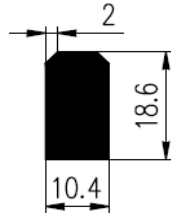

Bestel Nummer	Mengsel
VP4784	EPDM zwart 80 sh A