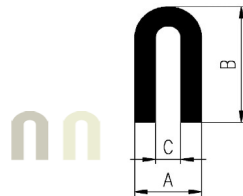

Bestel Nummer	Mengsel	A	B	C
VP3198	EPDM zwart 65 sh A	3	15	1
VP5180	EPDM zwart 70 sh A	3,3	6	0,5
VP5280	EPDM zwart 70 sh A	4	3,5	2
VP1187	NBR zwart 70 sh A	4	7,5	0,8
VP1188	EPDM zwart 70 sh A	4	7,5	0,8
VP3227	EPDM zwart 70 sh A	4,3	8,5	1,5

Bestel Nummer	Mengsel	A	B	C
VP2565	EPDM zwart 70 sh A	5	7,5	3
VP3127	SBR zwart 60 sh A	5	7,5	1,5
VP3821	EPDM zwart 65 sh A	5	11	2
VP3912	Silicone 60 sh A	7	20	2
VP5360	Silicone 60 sh A	7	20	2
VP4552	EPDM zwart 70 sh A	8	14	5
VP4605	EPDM lichtgrijs 70 sh A	9	19,8	3
VP4148	NBR zwart 70 sh A	10	13	4
VP4931	EPDM zwart 70 sh A	10	20	5
VP3450	EPDM zwart 70 sh A	13	21	7
VP4712	EPDM zwart 65 sh A	28	50	12