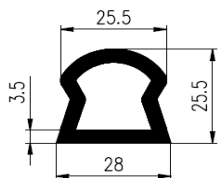

Bestel Nummer	Mengsel
VP4487	MVQ-Silicone zwart 60 sh A
VP5074	MVQ-Silicone grijs 60 sh A