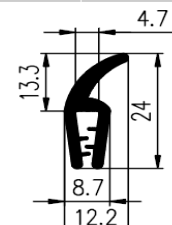

Bestel Nummer	Mengsel
VP3998	EPDM zwart 70 sh A