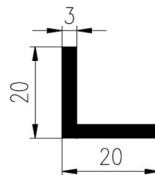

Bestel Nummer	Mengsel
VP1362	NBR/SBR zwart 60 sh A
VP2263	EPDM zwart 70 sh A