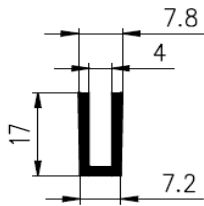

Bestel Nummer	Mengsel
VP3412	EPDM zwart 60 sh A