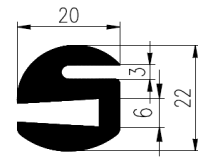

L-PROFIELEN

Bestel Nummer	Mengsel
VP4808	NBR/SBR zwart 60 sh A

Bestel Nummer	Mengsel
V4653	SBR zwart 60 sh A

Bestel Nummer	Mengsel
VP4154	EPDM lichtgrijs 70 sh A
VP4428	EODM/SBR grijs 70 sh A

Bestel Nummer	Mengsel
VP2188	EPDM zwart 70 sh A