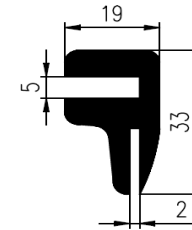

Bestel Nummer	Mengsel
VP1931	EPDM 70 sh A