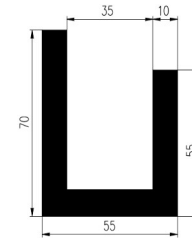

Bestel Nummer	Mengsel
VP4888	EPDM zwart 50 sh A