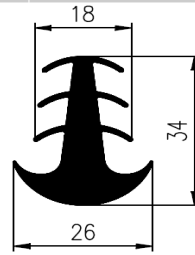

Bestel Nummer	Mengsel
VP4170	EPDM zwart 70 sh A