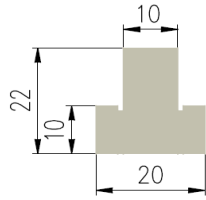

Bestel Nummer	Mengsel
VP4831	EPDM/SBR grijs 70 sh A