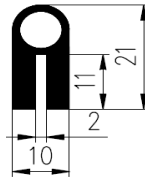

Bestel Nummer	Mengsel
VP4655	EPDM zwart 50 sh A

Bestel Nummer	Mengsel
VP3641	EPDM zwart 70 sh A

U-PROFIELEN

Bestel Nummer	Mengsel
VP4009	FPM-Viton 67 sh A

Bestel Nummer	Mengsel
VP5082	EPDM zwart 70 sh A

Bestel Nummer	Mengsel
VP1339	SBR zwart 60 sh A