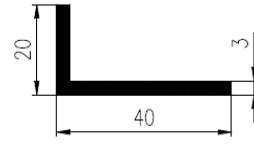

Bestel Nummer	Mengsel
VP4812	EPDM zwart 70 sh A

Bestel Nummer	Mengsel
VP4522	NBR zwart 80 sh A

L-PROFIELEN

Bestel Nummer	Mengsel
VP4225	EPDM zwart 70 sh A

Bestel Nummer	Mengsel
VP3043	EPDM zwart 70 sh A

Bestel Nummer	Mengsel
VP5097	EPDM zwart 70 sh A