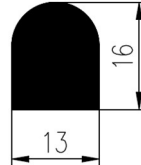

Bestel Nummer	Mengsel
VP3811	EPDM/SBR grijs 70 sh A

Bestel Nummer	Mengsel
VP4474	EPDM zwart 45 sh A

Bestel Nummer	Mengsel
VP3425	EPDM zwart 45 sh A

Bestel Nummer	Mengsel
VP4058	NBR zwart 70 sh A

Bestel Nummer	Mengsel
VP1660	EPDM zwart 70 sh A