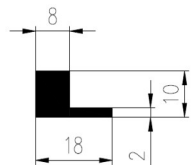

Bestel Nummer	Mengsel
VP2922	EPDM zwart 70 sh A

Bestel Nummer	Mengsel
VP4020	EPDM zwart 70 sh A

Bestel Nummer	Mengsel
VP5083	EPDM zwart 70 sh A

Bestel Nummer	Mengsel
VP5433	EPDM zwart 45 sh A

Bestel Nummer	Mengsel
VP3152	EPDM zwart 65 sh A