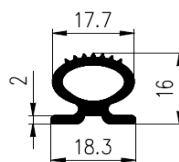

Bestel Nummer	Mengsel
VP4836	EPDM zwart 70 sh A