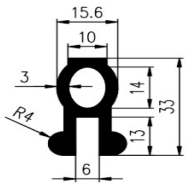

Bestel Nummer	Mengsel
VP4009	FPM-Viton 67 sh A