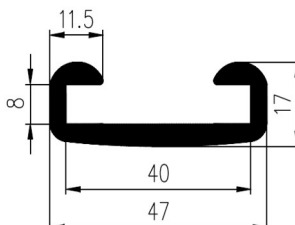

Bestel Nummer	Mengsel
VP2378	EPDM zwart 70 sh A

Bestel Nummer	Mengsel
VP3196	EPDM zwart 70 sh A

Bestel Nummer	Mengsel
VP4544	EPDM zwart 70 sh A

Bestel Nummer	Mengsel
VP5006	NBR/SBR zwart 60 sh A

Bestel Nummer	Mengsel
VP2926	EPDM zwart 70 sh A