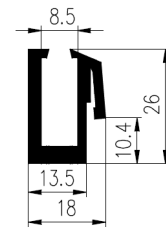

Bestel Nummer	Mengsel
VP4705	EPDM zwart 70 sh A

Bestel Nummer	Mengsel
VP5595	EPDM zwart 70 sh A

U-PROFIELEN

Bestel Nummer	Mengsel
VP4510	EPDM zwart 70 sh A

Bestel Nummer	Mengsel
VP2618	EPDM zwart 70 sh A

Bestel Nummer	Mengsel
VP4557	EPDM zwart 70 sh A