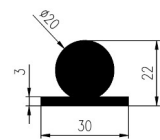

Bestel Nummer	Mengsel
VP4911	NBR/SBR zwart 60 sh A

Bestel Nummer	Mengsel
VP3531	NBR zwart 62 sh A

Bestel Nummer	Mengsel
VP3158	EPDM zwart 70 sh A

Bestel Nummer	Mengsel
VP2712	EPDM zwart 60 sh A

Bestel Nummer	Mengsel
VP5156	EPDM zwart 70 sh A