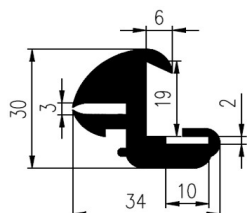

Bestel Nummer	Mengsel
VP5457	EPDM zwart 70 sh A