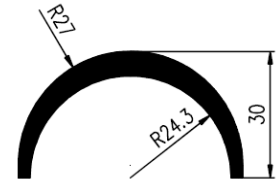

U-PROFIELEN

Bestel Nummer	Mengsel
VP2853	EPDM zwart 70 sh A

Bestel Nummer	Mengsel
VP4178	EPDM lichtgrijs 70 sh A

Bestel Nummer	Mengsel
VP4553	EPDM lichtgrijs 70 sh A
VP4903	EPDM zwart 80 sh A

Bestel Nummer	Mengsel
VP3343	NBR/SBR 60 sh A