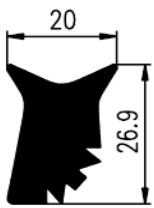

Bestel Nummer	Mengsel
VP3871	NBR zwart 70 sh A