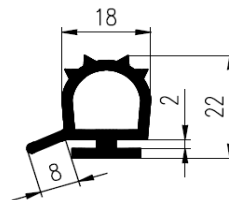

Bestel Nummer	Mengsel
VP1866	NR/SBR rood/bruin 75 sh A

Bestel Nummer	Mengsel
VP4031	EPDM zwart 70 sh A

Bestel Nummer	Mengsel
VP4271	EPDM zwart 60 sh A

Bestel Nummer	Mengsel
VP4961	EPDM zwart 70 sh A

Bestel Nummer	Mengsel
VP4844	EPDM zwart 50 sh A