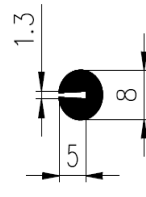

Bestel Nummer	Mengsel
VP5521	EPDM zwart 80 sh A