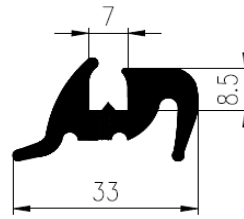

Bestel Nummer	Mengsel
VP4875	EPDM zwart 70 sh A