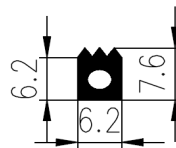

Bestel Nummer	Mengsel	Bestel Nummer	Mengsel	Bestel Nummer	Mengsel	Bestel Nummer	Mengsel
VP4975	EPDM zwart 60 sh A	VP3606	Silicone grijs 60 sh A	VP3359	NBR zwart 45 sh A	VP2207	NBR/SBR zwart 60 sh A