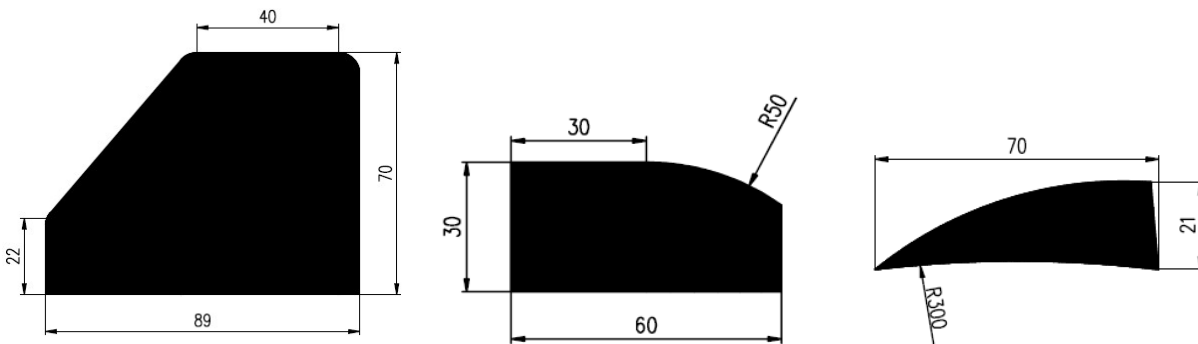

Bestel Nummer	Mengsel	Bestel Nummer	Mengsel	Bestel Nummer	Mengsel
VP4556	EPDM zwart 70 sh A	VP3344	NBR zwart 70 sh A	VP4243	NBR zwart 45 sh A