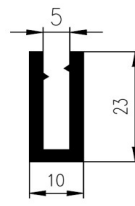

Bestel Nummer	Mengsel
VP3126	NBR/SBR zwart 60 sh A