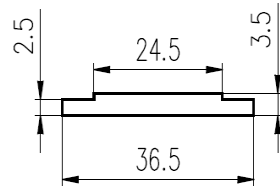

Bestel Nummer	Mengsel
VP5363	Silicone wit 60 sh A

Bestel Nummer	Mengsel
VP4097	NBR zwart 45 sh A

Bestel Nummer	Mengsel
VP2309	NBR/SBR zwart 60 sh A

Bestel Nummer	Mengsel
VP2322	EPDM zwart 70 sh A

Bestel Nummer	Mengsel
VP3422	SBR zwart 60 sh A
VP3656	EPDM zwart 70 sh A