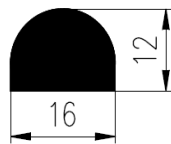

Bestel Nummer	Mengsel
VP3847	NBR zwart 62 sh A
VP5462	EPDM zwart 70 sh A