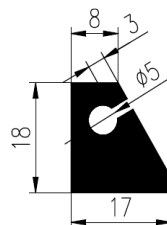

Bestel Nummer	Mengsel
VP4512	EPDM zwart 65 sh A

Bestel Nummer	Mengsel
VP5112	EPDM zwart 70 sh A

Bestel Nummer	Mengsel
VP2388	NBR zwart 70 sh A
VP2387	EPDM zwart 70 sh A

Bestel Nummer	Mengsel
VP5309	EPDM zwart 60 sh A