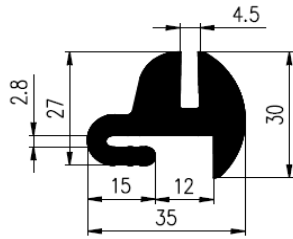

Bestel Nummer	Mengsel
VP3066	EPDM zwart 60 sh A

Bestel Nummer	Mengsel
VP4412	NBR/SBR zwart 60 sh A

Bestel Nummer	Mengsel
VP4891	MVQ-Silicone grijs 60 sh A

Bestel Nummer	Mengsel
VP1931	EPDM 70 sh A

Bestel Nummer	Mengsel
VP2346	EPDM zwart 70 sh A