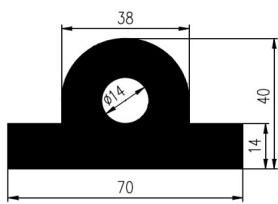

Bestel Nummer	Mengsel
VP2221	EPDM zwart 70 sh A