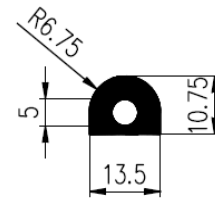

Bestel Nummer	Mengsel
VP3163	EPDM zwart 70 sh A

Bestel Nummer	Mengsel
VP4029	NBR/SBR zwart 60 sh A

Bestel Nummer	Mengsel
VP3409	EPDM zwart 45 sh A

Bestel Nummer	Mengsel
VP1767	NBR zwart 45 sh A
VP3205	NBR/SBR zwart 60 sh A