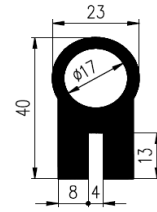

Bestel Nummer	Mengsel
VP4655	EPDM zwart 50 sh A

Bestel Nummer	Mengsel
VP3641	EPDM zwart 70 sh A

U-PROFIELEN

Bestel Nummer	Mengsel
VP4009	FPM-Viton 67 sh A

Bestel Nummer	Mengsel
VP5082	EPDM zwart 70 sh A

Bestel Nummer	Mengsel
VP1339	SBR zwart 60 sh A