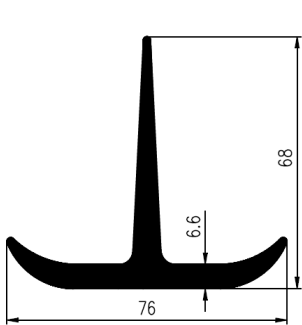

Bestel Nummer	Mengsel
VP3724	EPDM zwart 70 sh A