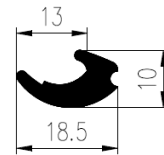

Bestel Nummer	Mengsel
VP5269	EPDM zwart 80 sh A