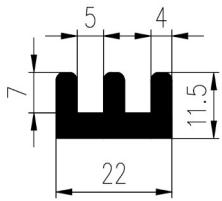

Bestel Nummer	Mengsel
VP4492	EPDM 65 sh A

Bestel Nummer	Mengsel
VP3228	EPDM zwart 70 sh A

SEN E-PROFIELEN