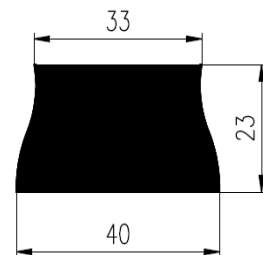

Bestel Nummer	Mengsel
VP4939	EPDM zwart 80sh A