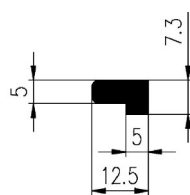

Bestel Nummer	Mengsel
VP5400	EPDM zwart 60 sh A

Bestel Nummer	Mengsel
VP4811	EPDM zwart 60 sh A

Bestel Nummer	Mengsel
VP4947	EPDM zwart 70 sh A

Bestel Nummer	Mengsel
VP4999	MVQ-Silicone 60 sh A

Bestel Nummer	Mengsel
VP4909	EPDM zwart 70 sh A