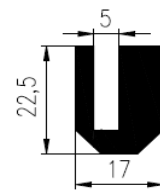

Bestel Nummer	Mengsel
VP2854	EPDM zwart 60 sh A

U-PROFIELEN