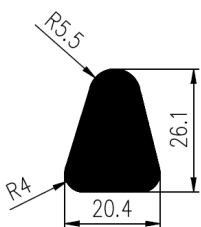

Bestel Nummer	Mengsel
VP3943	EPDM zwart 70 sh A