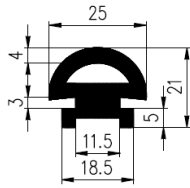

Bestel Nummer	Mengsel
VP4528	EPDM zwart 65 sh A