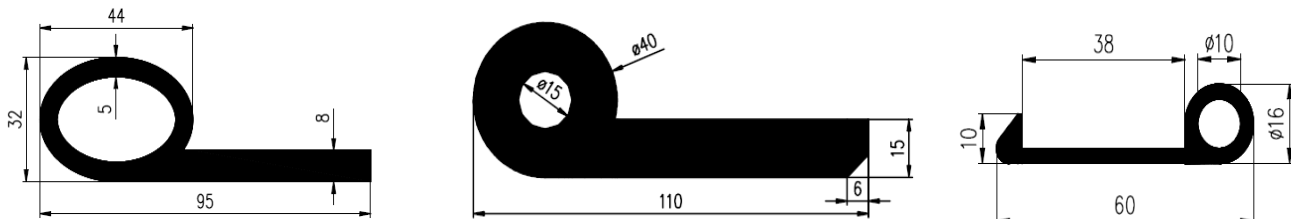

Bestel Nummer	Mengsel	Bestel Nummer	Mengsel	Bestel Nummer	Mengsel
VP2517	SBR zwart 60 sh A	VP3530	EPDM zwart 60 sh A	VP4174	NBR/SBR zwart 60 sh A