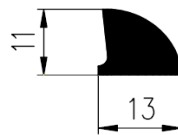

Bestel Nummer	Mengsel
VP3059	EPDM/SBR grijs 70 sh A

Bestel Nummer	Mengsel
VP2996	EPDM/SBR grijs 70 sh A

Bestel Nummer	Mengsel
VP3290	NBR/SBR zwart 60 sh A

Bestel Nummer	Mengsel
VP3829	EPDM zwart 65 sh A

Bestel Nummer	Mengsel
VP3136	NBR/SBR zwart 60 sh A
VP5623	EPDM zwart 60 sh A