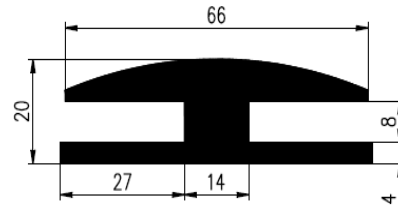

Bestel Nummer	Mengsel
VP1364	SBR zwart 60 sh A