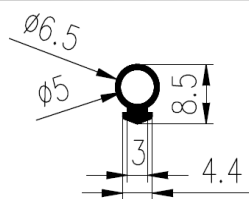

Bestel Nummer	Mengsel
VP4304	EPDM zwart 60 sh A

Bestel Nummer	Mengsel
VP5230	EPDM zwart 70 sh A

Bestel Nummer	Mengsel
VP4216	EPDM zwart 70 sh A

Bestel Nummer	Mengsel
VP4207	EPDM zwart 70 sh A

Bestel Nummer	Mengsel
VP3433	EPDM rood 48 sh A