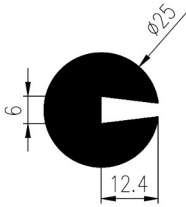

Bestel Nummer	Mengsel
VP1424	NBR/SBR 60 sh A
VP1292	SBR zwart 60 sh A