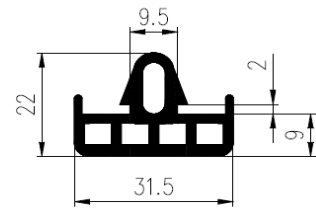

Bestel Nummer	Mengsel
VP4983	Silicone grijs 60 sh A

Bestel Nummer	Mengsel
VP3491	EPDM zwart 60 sh A

Bestel Nummer	Mengsel
VP3835	EODM zwart 50 sh A

Bestel Nummer	Mengsel
VP3890	EPDM zwart 70 sh A

Bestel Nummer	Mengsel
VP4813	EPDM zwart 60 sh A