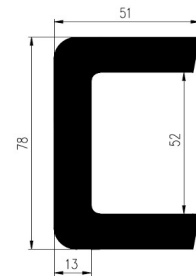

Bestel Nummer	Mengsel
VP5234	NBR zwart 70 sh A