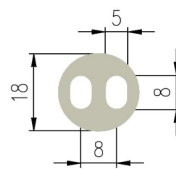

Bestel Nummer	Mengsel
VP4352	EPDM/SBR grijs 70 sh A