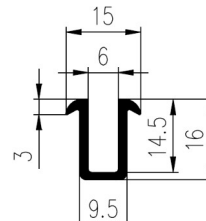

Bestel Nummer	Mengsel
VP5263	EPDM zwart 45 sh A