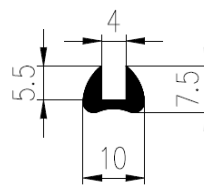

Bestel Nummer	Mengsel
VP5075	EPDM zwart 80 sh A

Bestel Nummer	Mengsel
VP5069	EPDM zwart 70 sh A

Bestel Nummer	Mengsel
VP2268	NBR zwart 70 sh A

Bestel Nummer	Mengsel
VP4915	Silicone grijs 60 sh A

Bestel Nummer	Mengsel
VP5199	EPDM lichtgrijs 60 sh A