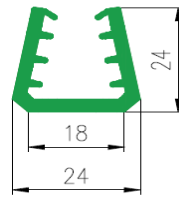

Bestel Nummer	Mengsel
VP5212	EPDM groen 60 sh A