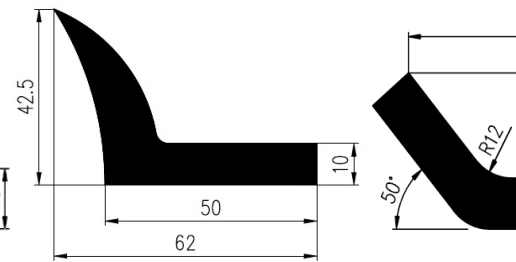

Bestel Nummer	Mengsel
VP3064	EPDM zwart 60 sh A