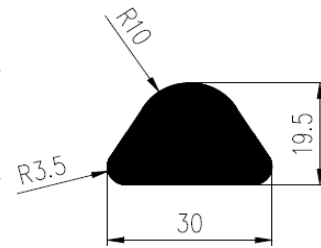

Bestel Nummer	Mengsel
VP2510	EPDM zwart 70 sh A

DRIEHOEK PROFIELEN

Bestel Nummer	Mengsel
VP4910	Silicone 60 sh A

Bestel Nummer	Mengsel
VP4679	EPDM black 70 sh A
VP4946	Silicone grijs 60 sh A

Bestel Nummer	Mengsel
VP5605	EPDM zwart 60 sh A