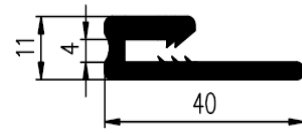

Bestel Nummer	Mengsel	Bestel Nummer	Mengsel	Bestel Nummer	Mengsel	Bestel Nummer	Mengsel
VP5602	EPDM zwart 70 sh A	VP4434	EPDM zwart 70 sh A	VP4554	NR+SBR creme 45 sh A	VP3642	EPDM zwart 65 sh A

BEGLAZINGSRUBBERS