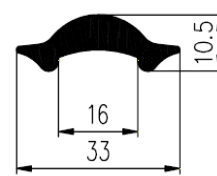

Bestel Nummer	Mengsel
VP4024	MVQ-Silicone 60 sh A

Bestel Nummer	Mengsel
VP3050	EPDM zwart 70 sh A

Bestel Nummer	Mengsel
VP2848	EPDM zwart 70 sh A

Bestel Nummer	Mengsel
VP3544	EPDM zwart 70 sh A

Bestel Nummer	Mengsel
VP3543	EPDM zwart 70 sh A