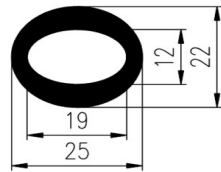

Bestel Nummer	Mengsel
VP2211	EPDM zwart 70 sh A