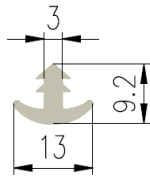

Bestel Nummer	Mengsel
VP3807	EPDM/SBR grijs 70 sh A