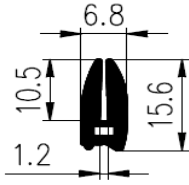

Bestel Nummer	Mengsel
VP4713	EPDM zwart 70 sh A