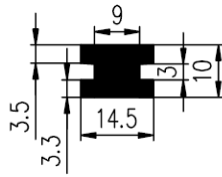

Bestel Nummer	Mengsel
VP3920	NBR zwart 70 sh A