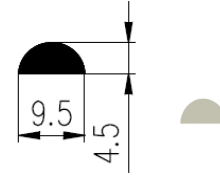

Bestel Nummer	Mengsel
VP4050	NBR zwart 62 sh A

D-PROFIELEN

Bestel Nummer	Mengsel
VP4085	NBR zwart 62 sh A

Bestel Nummer	Mengsel
VP4871	MVQ-Silicone grijs 60 sh a

Bestel Nummer	Mengsel
VP1977	EPDM zwart 70 sh A
VP3216	NBR zwart 70 sh A