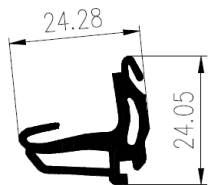

Bestel Nummer	Mengsel
VP5396	EPDM zwart 70 sh A