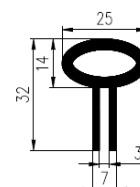

Bestel Nummer	Mengsel
VP4636	EPDM zwart 70 sh A

Bestel Nummer	Mengsel
VP4448	Viton zwart 67 sh A

Bestel Nummer	Mengsel
VP4986	EPDM zwart 70 sh A

Bestel Nummer	Mengsel
VP5418	NBR/SBR zwart 60 sh A

Bestel Nummer	Mengsel
VP2526	NBR/SBR zwart 60 sh A