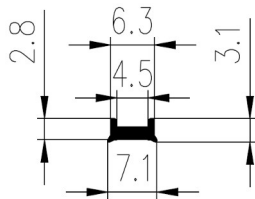

Bestel Nummer	Mengsel
VP4473	EPDM zwart 50 sh A