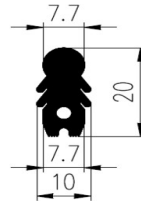

Bestel Nummer	Mengsel
VP4870	EPDM zwart 70 sh A

Bestel Nummer	Mengsel
VP3539	EPDM zwart 70 sh A

Bestel Nummer	Mengsel
VP4132	Silicone grijs 60 sh A

Bestel Nummer	Mengsel
VP5534	Silicone grijs 60 sh A

Bestel Nummer	Mengsel
VP5483	NBR/SBR zwart 60 sh A