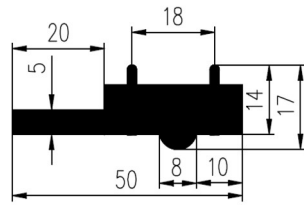

Bestel Nummer	Mengsel
VP5519	EPDM zwart 70 sh A

Bestel Nummer	Mengsel
VP3884	MVQ-Silicone 60 sh A