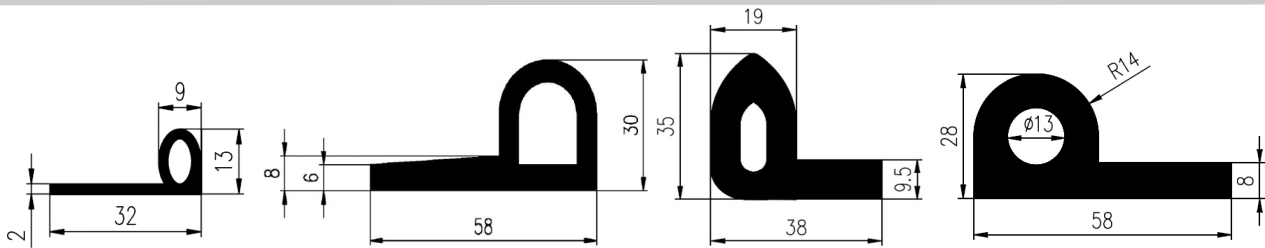

Bestel Nummer	Mengsel
VP2865	NBR zwart 45 sh A
VP3468	EPDM zwart 70 sh A

Bestel Nummer	Mengsel
VP4142	EPDM zwart 70 sh A

Bestel Nummer	Mengsel
VP2686	NBR/PVC zwart 70 sh A

BROODJES PROFIELEN

Bestel Nummer	Mengsel	Bestel Nummer	Mengsel	Bestel Nummer	Mengsel	Bestel Nummer	Mengsel
VP3103	MVQ-Silicone 60 sh A	VP2948	NBR zwart 70 sh A	VP4551	EPDM zwart 70 sh A	VP4526	EPDM zwart 65 sh A
VP5109	EPDM zwart 50 sh A						