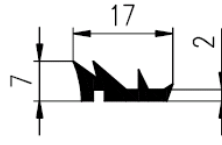

Bestel Nummer	Mengsel
VP5098	NBR zwart 70 sh A

Bestel Nummer	Mengsel
VP3970	EPDM/SBR grijs 70 sh A

DIVERSE PROFIELEN

Bestel Nummer	Mengsel
VP4025	NBR zwart 80 sh A

Bestel Nummer	Mengsel
VP4032	NBR/SBR zwart 60 sh A