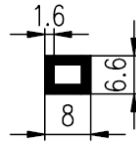

Bestel Nummer	Mengsel
VP5227	EPDM grijs 48 sh A
VP5228	EPDM lichtgrijs 70 sh A

DIVERSE PROFIELEN

Bestel Nummer	Mengsel
VP5229	EPDM zwart 48 sh A

Bestel Nummer	Mengsel
VP1297	NBR/SBR zwart 65 sh A

Bestel Nummer	Mengsel
VP3797	EPDM zwart 50 sh A