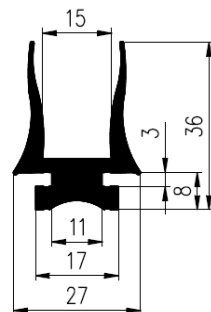

Bestel Nummer	Mengsel
VP5185	EPDM zwart 60 sh A