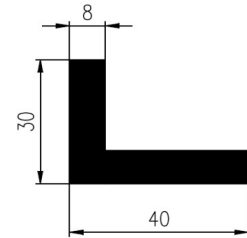

Bestel Nummer	Mengsel
VP4812	EPDM zwart 70 sh A

Bestel Nummer	Mengsel
VP4522	NBR zwart 80 sh A

L-PROFIELEN

Bestel Nummer	Mengsel
VP4225	EPDM zwart 70 sh A

Bestel Nummer	Mengsel
VP3043	EPDM zwart 70 sh A

Bestel Nummer	Mengsel
VP5097	EPDM zwart 70 sh A