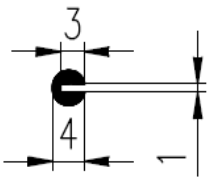

Bestel Nummer	Mengsel
VP4280	EPDM zwart 70 sh A