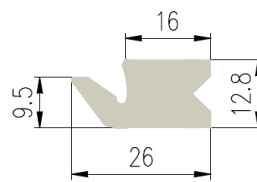

Bestel Nummer	Mengsel
VP3624	MVQ-Silicone grijs 60 sh A