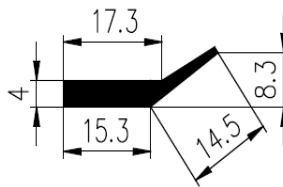

Bestel Nummer	Mengsel
VP4276	NBR/SBR zwart 60 sh A