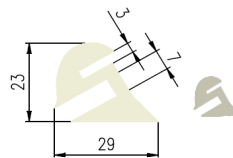

Bestel Nummer	Mengsel
VP4157	EPDM lichtgrijs 70 sh A
VP4431	EPDM/SBR grijs 70 sh A