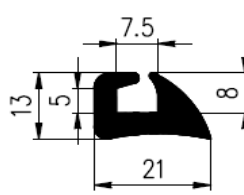

Bestel Nummer	Mengsel
VP4463	EPDM zwart 60 sh A