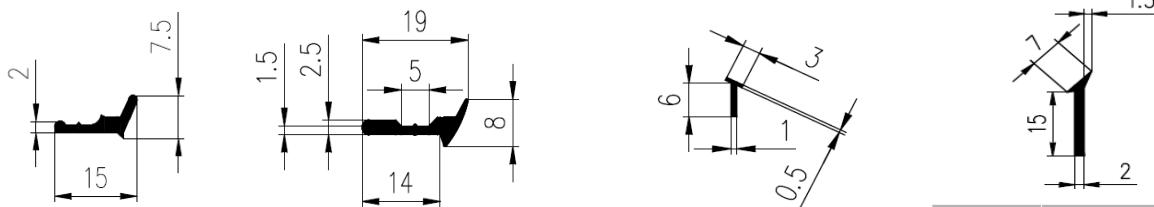

Bestel Nummer	Mengsel	Bestel Nummer	Mengsel	Bestel Nummer	Mengsel	Bestel Nummer	Mengsel
VP5503	EPDM zwart 65 shore A	VP5493	EPDM zwart 80 sh A	VP4837	EPDM zwart 70 sh A	VP4638	EPDM zwart 70 sh A
						VP4757	EPDM zwart 80 sh A

DIVERSE PROFIELEN