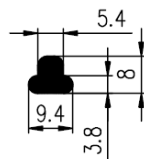

Bestel Nummer	Mengsel
VP3720	NBR zwart 45 sh A