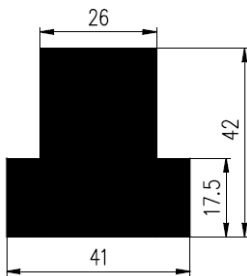

Bestel Nummer	Mengsel
VP5675	NBR/SBR zwart 60 sh A