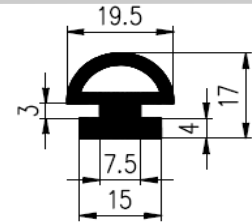

Bestel Nummer	Mengsel
VP3734	EPDM zwart 70 sh A

H-PROFIELEN

Bestel Nummer	Mengsel
VP3861	NR/SBR creme 75 sh A

Bestel Nummer	Mengsel
VP5157	EPDM zwart 60 sh A

Bestel Nummer	Mengsel
VP3134	EPDM zwart 70 sh A