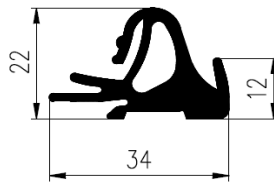

Bestel Nummer	Mengsel
VP5402	EPDM zwart 70 sh A