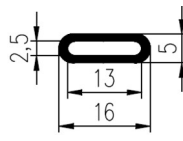

Bestel Nummer	Mengsel
VP1004	NBR/SBR zwart 60 sh A