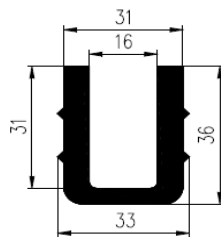

Bestel Nummer	Mengsel
VP4917	EPDM zwart 50 sh A