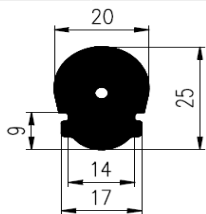

Bestel Nummer	Mengsel
VP5168	NR + EPDM paars 60 sh A

Bestel Nummer	Mengsel
VP1690	NR + EPDM paars 60 sh A

Bestel Nummer	Mengsel
VP1011	NBR/SBR zwart 60 sh A
VP1088	EPDM zwart 70 sh A

Bestel Nummer	Mengsel
VP5317	NR/SBR zwart 75 sh A