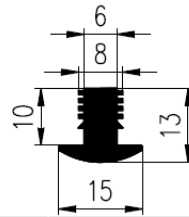

Bestel Nummer	Mengsel
VP3744	NBR/SBR zwart 60 sh A
VP5200	EPDM lichtgrijs 60 sh A

Bestel Nummer	Mengsel
VP5160	EPDM zwart 60 sh A

Bestel Nummer	Mengsel
VP3981	Silicone 60 sh A

Bestel Nummer	Mengsel
VP3807	EPDM/SBR grijs 70 sh A