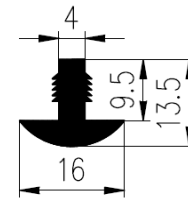

Bestel Nummer	Mengsel
VP5512	NBR zwart 70 sh A