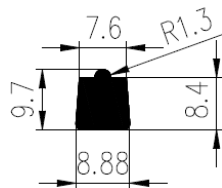

Bestel Nummer	Mengsel
VP5335	EPDM zwart 60sh A