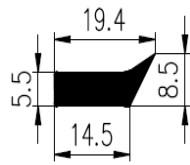

Bestel Nummer	Mengsel
VP4090	NBR zwart 70 sh A