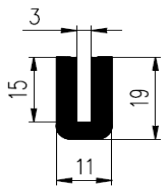

Bestel Nummer	Mengsel
VP5172	EPDM zwart 70 sh A