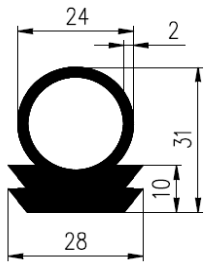

Bestel Nummer	Mengsel	Bestel Nummer	Mengsel	Bestel Nummer	Mengsel	Bestel Nummer	Mengsel
VP4975	EPDM zwart 60 sh A	VP3606	Silicone grijs 60 sh A	VP3359	NBR zwart 45 sh A	VP2207	NBR/SBR zwart 60 sh A