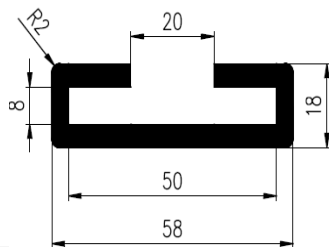

Bestel Nummer	Mengsel
VP5634	EPDM zwart 70 sh A