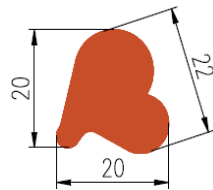

Bestel Nummer	Mengsel
VP1669	NR/SBR rood/bruin 75 sh A