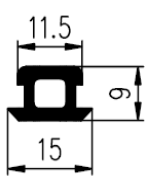

Bestel Nummer	Mengsel
VP3836	EPDM zwart 70 sh A