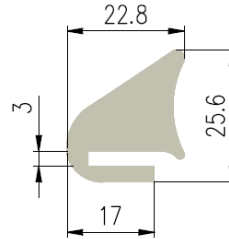

Bestel Nummer	Mengsel
VP4891	MVQ-Silicone grijs 60 sh A