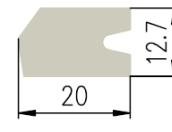

Bestel Nummer	Mengsel
VP5289	NBR zwart 62 sh A

Bestel Nummer	Mengsel
VP3946	MVQ-Silicone zwart/grijs 60 sh A

Bestel Nummer	Mengsel
VP3871	NBR zwart 70 sh A

Bestel Nummer	Mengsel
VP4017	NBR zwart 60 sh A

Bestel Nummer	Mengsel
VP4327	MVQ-Silicone 60 sh A