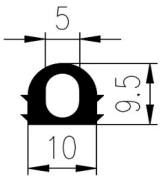

Bestel Nummer	Mengsel
VP2504	EPDM zwart 45 sh A
VP3195	EPDM zwart 60 sh A