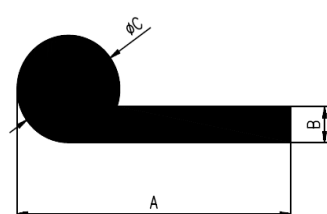

Bestel Nummer	Mengsel
VP3865	EPDM zwart 70 sh A

Bestel Nummer	Mengsel
VP4773	EPDM zwart 70 sh A

Bestel Nummer	Mengsel	A	B	C
VP4570	MVQ-Silicone 60 sh A	20	2	8
VP2772	NBR/SBR zwart 60 sh A	28	4	10
VP4470	EPDM lichtgrijs 70 sh A	30	4	10
VP2911	EPDM zwart 45 sh A	32	3	14
VP4970	EPDM zwart 70 sh A	34	7	16
VP3143	NBR/SBR zwart60 sh A	46	4	16
VP5110	EPDM zwart 50 sh A	46	4	16
VP2386	NBR/SBR zwart 60 sh A	80	10	30
VP2914	EPDM zwart 60 sh A	75	15	40