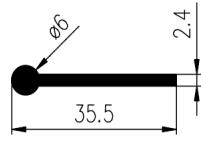

Bestel Nummer	Mengsel
VP2845	EPDM zwart 70 sh A