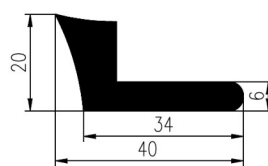

Bestel Nummer	Mengsel
VP4845	NBR zwart 70 sh A

Bestel Nummer	Mengsel
VP4276	NBR/SBR zwart 60 sh A

Bestel Nummer	Mengsel
VP5477	CR Neopreen zwart 70 sh A

Bestel Nummer	Mengsel
VP4437	EPDM zwart 70 sh A

Bestel Nummer	Mengsel
VP2040	EPDM zwart 70 sh A