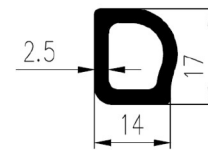

Bestel Nummer	Mengsel
VP3969	EPDM zwart 45 sh A

Bestel Nummer	Mengsel
VP3345	EPDM zwart 70 sh A

Bestel Nummer	Mengsel
VP5036	EPDM zwart 60 sh A

Bestel Nummer	Mengsel
VP3917	NBR/SBR zwart 60 sh A

Bestel Nummer	Mengsel
VP3292	EPDM zwart 45 sh A