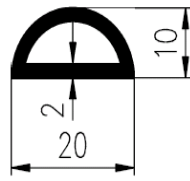

Bestel Nummer	Mengsel
VP3277	EPDM zwart 70 sh A