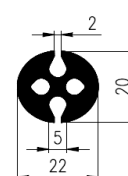

Bestel Nummer	Mengsel
VP4541	EPDM zwart 70 sh A