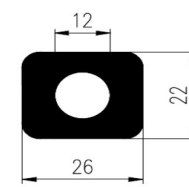

Bestel Nummer	Mengsel
VP5393	EPDM zwart 70 sh A

BROODJES PROFIELEN

Bestel Nummer	Mengsel
VP4822	EPDM zwart 60 sh A

Bestel Nummer	Mengsel
VP4014	EPDM zwart 65 shore A

Bestel Nummer	Mengsel
VP4989	NBR zwart 45 sh A