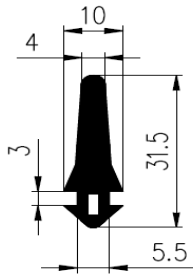

Bestel Nummer	Mengsel
VP3123	NBR zwart 70 sh A

Bestel Nummer	Mengsel
VP2441	EPDM zwart 70 sh A

Bestel Nummer	Mengsel
VP5660	EPDM zwart 70 sh A

DIVERSE PROFIELEN

Bestel Nummer	Mengsel
VP3298	EPDM zwart 70 sh A