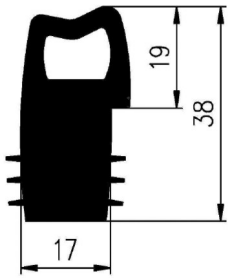

Bestel Nummer	Mengsel
VP3123	NBR zwart 70 sh A

Bestel Nummer	Mengsel
VP2441	EPDM zwart 70 sh A

Bestel Nummer	Mengsel
VP5660	EPDM zwart 70 sh A

DIVERSE PROFIELEN

Bestel Nummer	Mengsel
VP3298	EPDM zwart 70 sh A