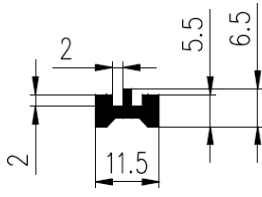

SEN E-PROFIELEN

Bestel Nummer	Mengsel
VP4338	EPDM zwart 70 sh A

Bestel Nummer	Mengsel
VP5224	VMS-Silicone 60 sh A
VP5590	FPM-Vito zwart 67 sh A

Bestel Nummer	Mengsel
VP4628	NBR zwart 70 sh A

Bestel Nummer	Mengsel
VP5195	EPDM zwart 60 sh A