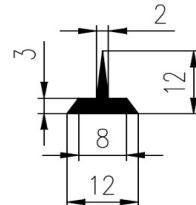

Bestel Nummer	Mengsel
VP5276	EPDM zwart 70 sh A