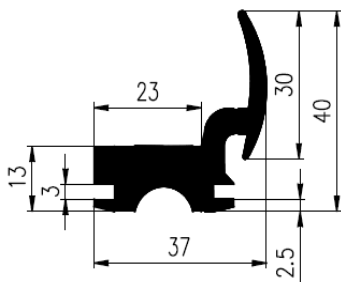

Bestel Nummer	Mengsel
VP4899	EPDM zwart 60 sh A

Bestel Nummer	Mengsel
VP4512	EPDM zwart 65 sh A

Bestel Nummer	Mengsel
VP5112	EPDM zwart 70 sh A

Bestel Nummer	Mengsel
VP2388	NBR zwart 70 sh A
VP2387	EPDM zwart 70 sh A