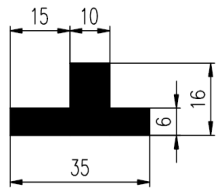

Bestel Nummer	Mengsel
VP5363	Silicone wit 60 sh A

Bestel Nummer	Mengsel
VP4097	NBR zwart 45 sh A

Bestel Nummer	Mengsel
VP2309	NBR/SBR zwart 60 sh A

Bestel Nummer	Mengsel
VP2322	EPDM zwart 70 sh A

Bestel Nummer	Mengsel
VP3422	SBR zwart 60 sh A
VP3656	EPDM zwart 70 sh A