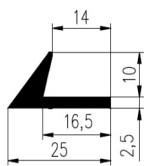

Bestel Nummer	Mengsel
VP4729	EPDM zwart 80 sh A

Bestel Nummer	Mengsel
VP3949	NBR/SBR zwart 60 sh A

Bestel Nummer	Mengsel
VP4429	EPDM/SBR grijs 70 sh A

Bestel Nummer	Mengsel
VP2843	EPDM zwart 80 sh A

Bestel Nummer	Mengsel
VP2849	EPDM zwart 80 sh A