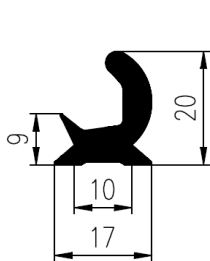

Bestel Nummer	Mengsel
VP4899	EPDM zwart 60 sh A

Bestel Nummer	Mengsel
VP4512	EPDM zwart 65 sh A

Bestel Nummer	Mengsel
VP5112	EPDM zwart 70 sh A

Bestel Nummer	Mengsel
VP2388	NBR zwart 70 sh A
VP2387	EPDM zwart 70 sh A