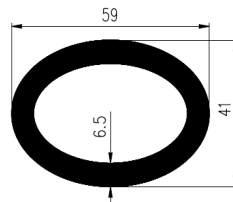

Bestel Nummer	Mengsel
VP4403	NBR zwart 45 sh A