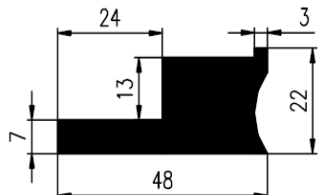

Bestel Nummer	Mengsel
VP3881	EPDM zwart 70 sh A