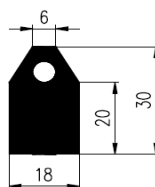

Bestel Nummer	Mengsel
VP5187	EPDM zwart 60 sh A