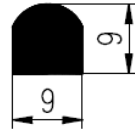

Bestel Nummer	Mengsel
VP4050	NBR zwart 62 sh A

D-PROFIELEN

Bestel Nummer	Mengsel
VP4085	NBR zwart 62 sh A

Bestel Nummer	Mengsel
VP4871	MVQ-Silicone grijs 60 sh a

Bestel Nummer	Mengsel
VP1977	EPDM zwart 70 sh A
VP3216	NBR zwart 70 sh A