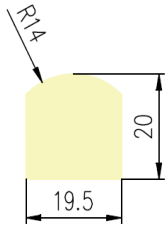

BROODJESPROFIELEN

Bestel Nummer	Mengsel
VP4514	NR+SBR creme 45 sh A

Bestel Nummer	Mengsel
VP4356	NR+SBR creme 45 sh A

Bestel Nummer	Mengsel
VP4343	EPDM zwart 70 sh A

Bestel Nummer	Mengsel
VP3941	EPDM zwart 70 sh A