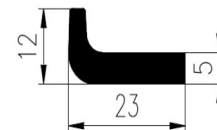

Bestel Nummer	Mengsel	Bestel Nummer	Mengsel	Bestel Nummer	Mengsel	Bestel Nummer	Mengsel
VP5247	EPDM zwart 70 sh A	VP5494	EPDM zwart 70 sh A	VP4731	NBR zwart 70 sh A	VP2844	EPDM zwart 70 sh A