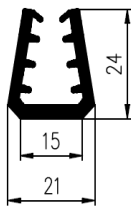

Bestel Nummer	Mengsel
VP5086	EPDM zwart 70 sh A