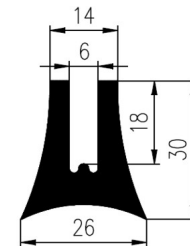

Bestel Nummer	Mengsel
VP4377	EPDM zwart 60 sh A

U-PROFIELEN