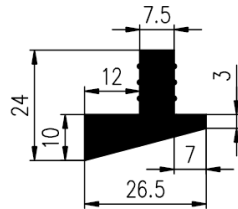

Bestel Nummer	Mengsel
VP4097	NBR zwart 45 sh A