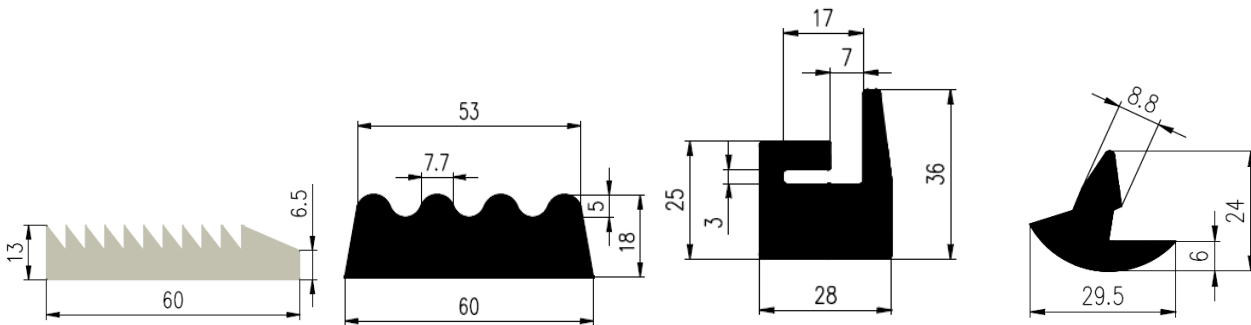

Bestel Nummer	Mengsel	Bestel Nummer	Mengsel	Bestel Nummer	Mengsel	Bestel Nummer	Mengsel
VP3166	EPDM grijs 48 sh A	VP4187	EPDM zwart 60 sh A	VP5628	EPDM zwart 80 sh A	VP4060	EPDM zwart 70 sh A