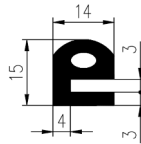

Bestel Nummer	Mengsel
VP1998	NBR/SBR zwart 60 sh A
VP4830	VMQ-Silicone 60 sh A