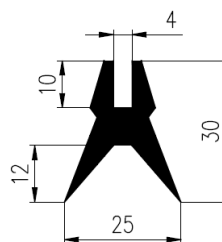

Bestel Nummer	Mengsel
VP4987	EPDM zwart 70 sh A