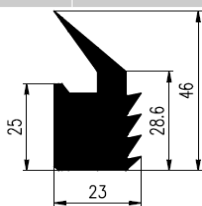

Bestel Nummer	Mengsel
VP1992	Viton zwart 67 sh A
VP1487	NBR/SBR 60 sh A
VP5078	NBR zwart 70 sh A

Bestel Nummer	Mengsel
VP4768	EPDM zwart 80 sh A

Bestel Nummer	Mengsel
VP5186	EPDM zwart 60 sh A

Bestel Nummer	Mengsel
VP5544	EPDM zwart 70 sh