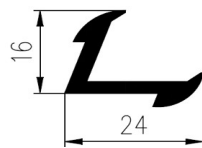

Bestel Nummer	Mengsel
VP2846	EPDM zwart 80 sh A