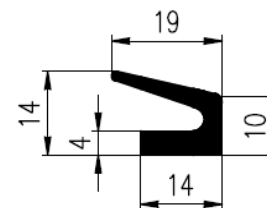

Bestel Nummer	Mengsel
VP4263	NBR zwart 70 sh A