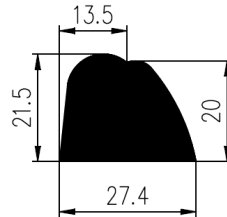

Bestel Nummer	Mengsel
VP2865	NBR zwart 45 sh A
VP3468	EPDM zwart 70 sh A

Bestel Nummer	Mengsel
VP4142	EPDM zwart 70 sh A

Bestel Nummer	Mengsel
VP2686	NBR/PVC zwart 70 sh A

BROODJES PROFIELEN

Bestel Nummer	Mengsel	Bestel Nummer	Mengsel	Bestel Nummer	Mengsel	Bestel Nummer	Mengsel
VP3103	MVQ-Silicone 60 sh A	VP2948	NBR zwart 70 sh A	VP4551	EPDM zwart 70 sh A	VP4526	EPDM zwart 65 sh A
VP5109	EPDM zwart 50 sh A						