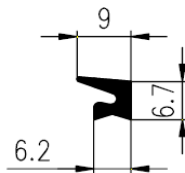

Bestel Nummer	Mengsel
VP3400	NBR zwart 70 sh A