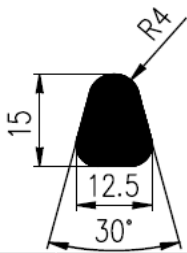

Bestel Nummer	Mengsel
VP4189	EPDM zwart 65 sh A