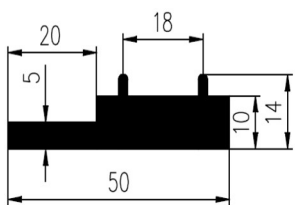

Bestel Nummer	Mengsel
VP1481	EPDM zwart 70 sh A

Bestel Nummer	Mengsel
VP4577	NBR/SBR zwart 60 sh A

Bestel Nummer	Mengsel
VP4476	EPDM zwart 70 sh A

Bestel Nummer	Mengsel
VP5522	EPDM zwart 80 sh A

Bestel Nummer	Mengsel
VP3799	EPDM zwart 70 sh A