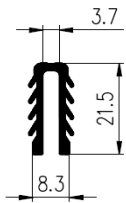

Bestel Nummer	Mengsel
VP3062	EPDM zwart 60 sh A

Bestel Nummer	Mengsel
VP4334	EPDM zwart 70 sh A

Bestel Nummer	Mengsel
VP4964	EPDM zwart 70 sh A

Bestel Nummer	Mengsel
VP4520	EPDM zwart 70 sh A

Bestel Nummer	Mengsel
VP4677	EPDM zwart 70 sh A