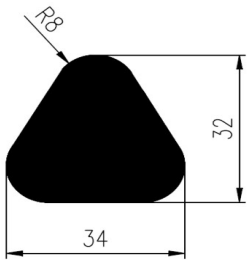

Bestel Nummer	Mengsel
VP4716	EPDM zwart 60 sh A