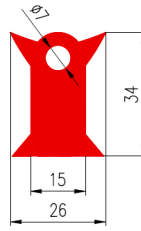

Bestel Nummer	Mengsel
VP5220	EPDM rood 48 sh A