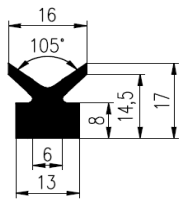

Bestel Nummer	Mengsel
VP4298	EPDM zwart 70 sh A

Bestel Nummer	Mengsel
VP1928	NBR zwart 70 sh A

Bestel Nummer	Mengsel
VP5178	EPDM zwart 80 sh A

Bestel Nummer	Mengsel
VP5599	EPDM zwart 70 sh A

DIVERSE PROFIELEN