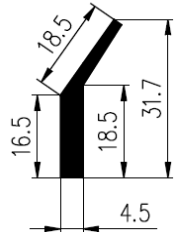

Bestel Nummer	Mengsel
VP4845	NBR zwart 70 sh A