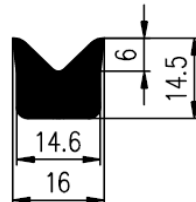

Bestel Nummer	Mengsel
VP4682	EPDM zwart 70 sh A

Bestel Nummer	Mengsel
VP4973	EPDM zwart 65 sh A

Bestel Nummer	Mengsel
VP4832	EPDM zwart 65 sh A

Bestel Nummer	Mengsel
VP4662	NBR/SBR zwart 60 sh A

Bestel Nummer	Mengsel
VP3177	NBR zwart 70 sh A