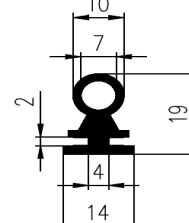

Bestel Nummer	Mengsel
VP4581	Silicone 60 sh A

Bestel Nummer	Mengsel
VP5434	EPDM grijs 48 sh A

Bestel Nummer	Mengsel
VP3703	EPDM zwart 70 sh A

Bestel Nummer	Mengsel
VP4267	EPDM zwart 70 sh A

Bestel Nummer	Mengsel
VP5435	NBR zwart 70 sh A