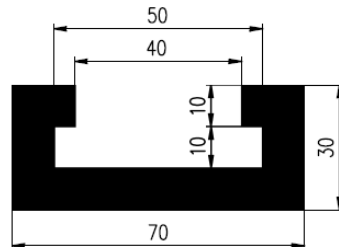

Bestel Nummer	Mengsel
VP1623	EPDM zwart 70 sh A