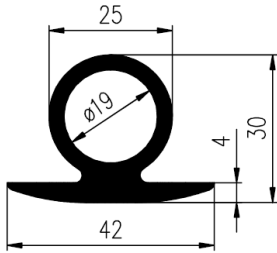

Bestel Nummer	Mengsel
VP4067	NBR zwart 70 sh A

Bestel Nummer	Mengsel
VP2830	NBR zwart 70 sh A

Bestel Nummer	Mengsel
VP2306	EPDM zwart 70 sh A

Bestel Nummer	Mengsel
VP2798	NBR/SBR zwart 60 sh A

Bestel Nummer	Mengsel
VP2945	EPDM zwart 70 sh A