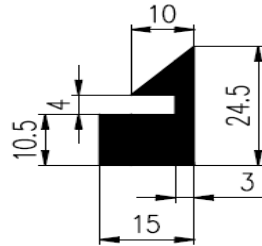

Bestel Nummer	Mengsel
VP4412	NBR/SBR zwart 60 sh A