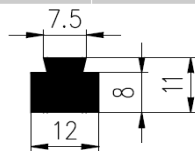

Bestel Nummer	Mengsel
VP4594	EPDM zwart 60 sh A
VP4777	EPDM zwart 80 sh A