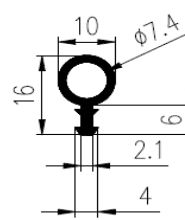

Bestel Nummer	Mengsel
VP4304	EPDM zwart 60 sh A

Bestel Nummer	Mengsel
VP5230	EPDM zwart 70 sh A

Bestel Nummer	Mengsel
VP4216	EPDM zwart 70 sh A

Bestel Nummer	Mengsel
VP4207	EPDM zwart 70 sh A

Bestel Nummer	Mengsel
VP3433	EPDM rood 48 sh A