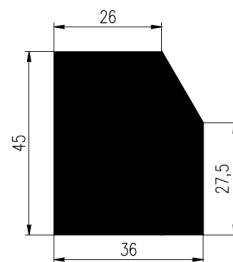

Bestel Nummer	Mengsel
VP4660	NBR/SBR zwart 60 sh A