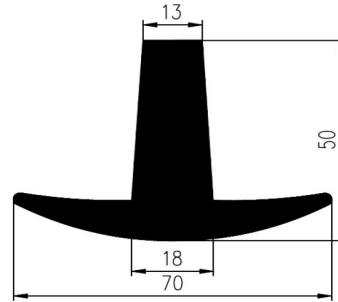

Bestel Nummer	Mengsel
VP5311	SBR zwart 60 sh A