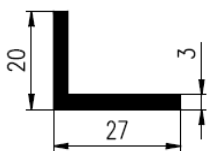

Bestel Nummer	Mengsel
VP4193	EPDM zwart 70 sh A
VP4503	CR zwart 70 sh A