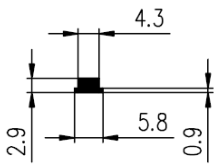

Bestel Nummer	Mengsel
VP3637	EPDM zwart 70 sh A