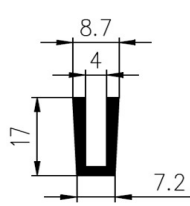

Bestel Nummer	Mengsel
VP4203	EPDM zwart 60 sh A