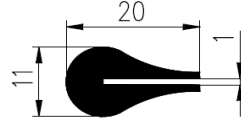

Bestel Nummer	Mengsel
VP1503	SBR zwart 60 sh A
VP3485	EPDM zwart 70 sh A