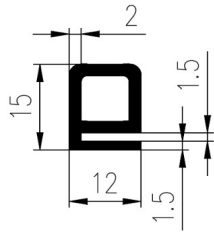

Bestel Nummer	Mengsel
VP4338	EPDM zwart 70 sh A

Bestel Nummer	Mengsel
VP5224	VMS-Silicone 60 sh A
VP5590	FPM-Vito zwart 67 sh A

Bestel Nummer	Mengsel
VP4628	NBR zwart 70 sh A

Bestel Nummer	Mengsel
VP5195	EPDM zwart 60 sh A