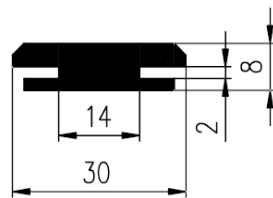

Bestel Nummer	Mengsel
VP4316	EPDM/SBR grijs 70 sh

Bestel Nummer	Mengsel
VP5248	EPDM/SBR grijs 70 sh

Bestel Nummer	Mengsel
VP5600	EPDM zwart 70 sh A

Bestel Nummer	Mengsel
VP5601	EPDM zwart 70 sh A

Bestel Nummer	Mengsel
VP2893	EPDM zwart 70 sh A