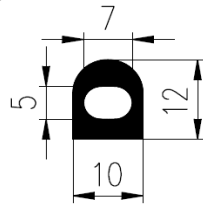

Bestel Nummer	Mengsel
VP2509	NBR/SBR zwart 60 sh A
VP3204	NBR zwart 70 sh A