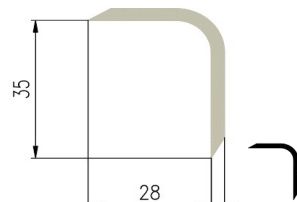

Bestel Nummer	Mengsel
VP2876	EPDM/SBR grijs 70 sh A
VP3455	EPDM zwart 70 sh A