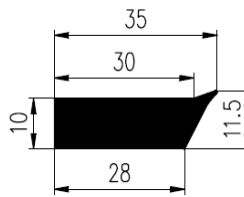

Bestel Nummer	Mengsel
VP4494	EPDM zwart 80 sh A