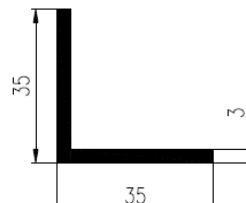

Bestel Nummer	Mengsel
VP3275	MVQ-Silicone 60 sh A
VP4531	CR zwart 70 sh A

Bestel Nummer	Mengsel
VP2253	NR/SBR rood/bruin 75 sh A

Bestel Nummer	Mengsel
VP4684	EPDM zwart 70 sh A

Bestel Nummer	Mengsel
VP2876	EPDM/SBR grijs 70 sh A
VP3455	EPDM zwart 70 sh A