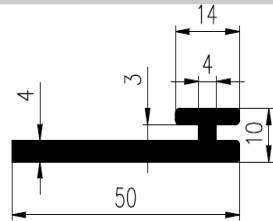

Bestel Nummer	Mengsel
VP4862	EPDM zwart 80 sh A