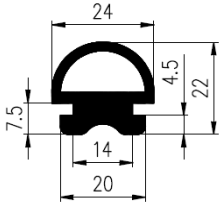

Bestel Nummer	Mengsel
VP4612	EPDM zwart 70 sh A