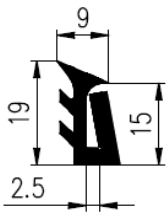

Bestel Nummer	Mengsel
VP4266	EPDM zwart 70 sh A