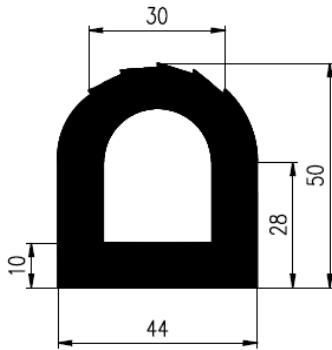

Bestel Nummer	Mengsel
VP4745	NBR/SBR zwart 60 sh A