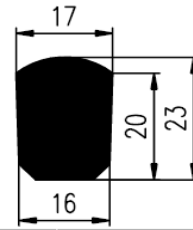

Bestel Nummer	Mengsel
VP3594	NBR zwart 62 sh A