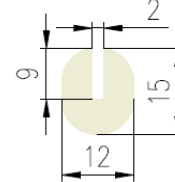

Bestel Nummer	Mengsel
VP4558	EPDM lichtgrijs 70 sh A