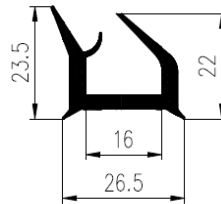

Bestel Nummer	Mengsel
VP5021	EPDM zwart 70 sh A