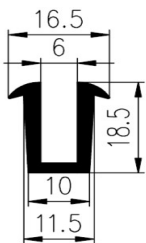

Bestel Nummer	Mengsel
VP3557	EPDM zwart 60 sh A