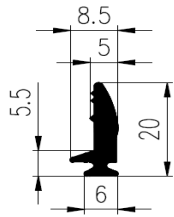

Bestel Nummer	Mengsel
VP5473	EPDM zwart 70 sh A

DIVERSE PROFIELEN

Bestel Nummer	Mengsel
VP5516	EPDM zwart 70 sh A

Bestel Nummer	Mengsel
VP3537	EPDM zwart 70 sh A

Bestel Nummer	Mengsel
VP3060	EPDM zwart 60 sh A