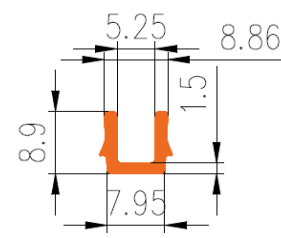

Bestel Nummer	Mengsel
VP5410	NR/SBR oranje 75 sh A