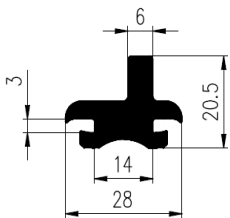

Bestel Nummer	Mengsel
VP5601	EPDM zwart 70 sh A