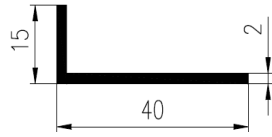

Bestel Nummer	Mengsel
VP4812	EPDM zwart 70 sh A

Bestel Nummer	Mengsel
VP4522	NBR zwart 80 sh A

L-PROFIELEN

Bestel Nummer	Mengsel
VP4225	EPDM zwart 70 sh A

Bestel Nummer	Mengsel
VP3043	EPDM zwart 70 sh A

Bestel Nummer	Mengsel
VP5097	EPDM zwart 70 sh A