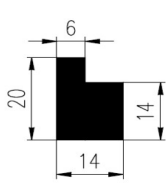

Bestel Nummer	Mengsel
VP4015	EPDM zwart 70 sh A

Bestel Nummer	Mengsel
VP4222	EPDM zwart 60 sh A

L-PROFIELEN

Bestel Nummer	Mengsel
VP1294	SBR zwart 60 sh A
VP1318	NBR/SBR zwart 60 sh A

Bestel Nummer	Mengsel
VP5015	EPDM zwart 45 sh A