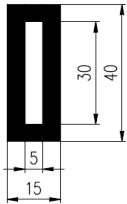

Bestel Nummer	Mengsel
VP3345	EPDM zwart 70 sh A