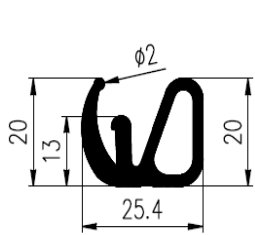

Bestel Nummer	Mengsel
VP3067	EPDM zwart 60 sh A

Bestel Nummer	Mengsel
VP3063	EPDM zwart 60 sh A

Bestel Nummer	Mengsel
VP3169	NBR/SBR zwart 60 sh A

RONDE PROFIELEN

Bestel Nummer	Mengsel
VP4337	EPDM zwart 70 sh A