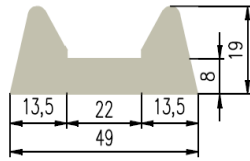

Bestel Nummer	Mengsel
VP5060	EPDM zwart 60 sh A

Bestel Nummer	Mengsel
VP5232	EPDM zwart 70 sh A

Bestel Nummer	Mengsel
VP5633	EPDM zwart 60 sh A

Bestel Nummer	Mengsel
VP1587	EPDM zwart 70 sh A

U-PROFIELEN

Bestel Nummer	Mengsel
VP4130	NBR zwart 70 sh A