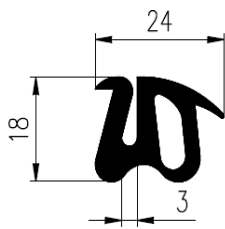

Bestel Nummer	Mengsel
VP3067	EPDM zwart 60 sh A

Bestel Nummer	Mengsel
VP3063	EPDM zwart 60 sh A

Bestel Nummer	Mengsel
VP3169	NBR/SBR zwart 60 sh A

RONDE PROFIELEN

Bestel Nummer	Mengsel
VP4337	EPDM zwart 70 sh A