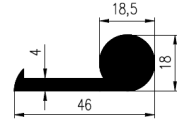

Bestel Nummer	Mengsel
VP3531	NBR zwart 62 sh A