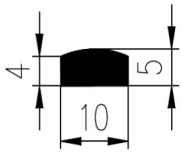

Bestel Nummer	Mengsel
VP2079	EPDM zwart 70 sh A