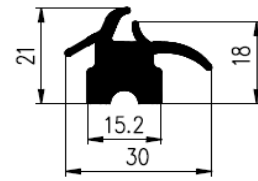

DIVERSE PROFIELEN

Bestel Nummer	Mengsel
VP2838	EPDM zwart 70 sh A

Bestel Nummer	Mengsel
VP4820	EPDM zwart 70 sh A

Bestel Nummer	Mengsel
VP2665	NBR zwart 70 sh A
VP2664	SBR zwart 60 sh A

Bestel Nummer	Mengsel	R
VP3391	EPDM zwart 70 sh	2,4
VP3392	EPDM zwart 70 sh	4,85
VP3393	EPDM zwart 70 sh	6,2
VP3394	EPDM zwart 70 sh	7,25