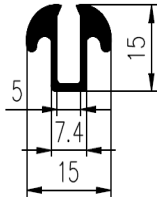

Bestel Nummer	Mengsel
VP4334	EPDM zwart 70 sh A