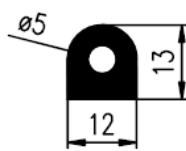

Bestel Nummer	Mengsel
VP3409	EPDM zwart 45 sh A