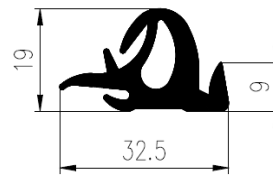

Bestel Nummer	Mengsel
VP5404	EPDM zwart 70 sh A