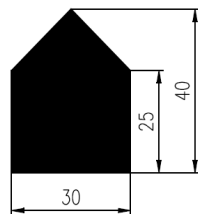

Bestel Nummer	Mengsel
VP2062	EPDM zwart 70 sh A

Bestel Nummer	Mengsel
VP2693	EPDM zwart 70 sh A

Bestel Nummer	Mengsel
VP4821	EPDM zwart 70 sh A

Bestel Nummer	Mengsel
VP4990	EPDM lichtgrijs 70 sh A

Bestel Nummer	Mengsel
VP4347	EPDM zwart 65 sh A