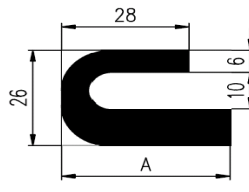

Bestel Nummer	Mengsel	A
VP1968	NR/SBR rood/bruin 75 sh A	37
VP2033	NBR/SBR zwart 60 sh	30
VP2726	NBR/PVC zwart 80 sh	37