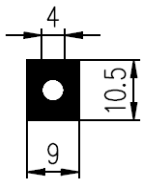

Bestel Nummer	Mengsel
VP5393	EPDM zwart 70 sh A

BROODJES PROFIELEN

Bestel Nummer	Mengsel
VP4822	EPDM zwart 60 sh A

Bestel Nummer	Mengsel
VP4014	EPDM zwart 65 shore A

Bestel Nummer	Mengsel
VP4989	NBR zwart 45 sh A