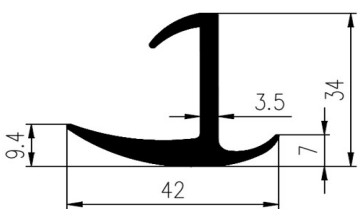

Bestel Nummer	Mengsel
VP5068	EPDM zwart 70 sh A

Bestel Nummer	Mengsel
VP5161	EPDM grijs 70 sh A

Bestel Nummer	Mengsel
VP4496	NBR zwart 60 sh A

Bestel Nummer	Mengsel
VP4698	EPDM zwart 45 sh A

Bestel Nummer	Mengsel
VP3634	EPDM zwart 70 sh A