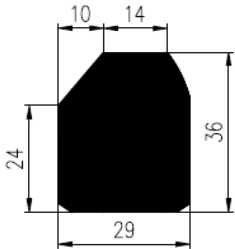

Bestel Nummer	Mengsel
VP4743	EODM zwart 80 sh A

Bestel Nummer	Mengsel
VP4784	EPDM zwart 80 sh A

Bestel Nummer	Mengsel
VP4744	EPDM zwart 80 sh A
VP4803	EPDM zwart 60 sh A
VP5148	EPDM zwart 50 sh A

Bestel Nummer	Mengsel
VP2794	NBR/SBR zwart 60 sh A