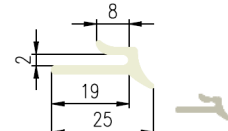

Bestel Nummer	Mengsel	Bestel Nummer	Mengsel	Bestel Nummer	Mengsel	Bestel Nummer	Mengsel
VP5253	EPDM zwart 50 sh A	VP4478	EPDM zwart 70 sh A	VP4289	EPDM zwart 50 sh A	VP4156	EPDM lichtgrijs 70 sh A
						VP4430	EPDM/SBR grijs 70 sh A