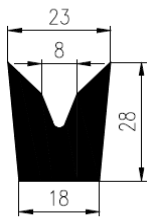

Bestel Nummer	Mengsel
VP2302	NBR zwart 70 sh A
VP4582	NBR zwart 45 sh A