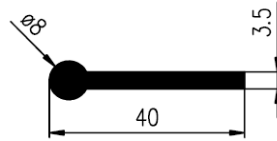

Bestel Nummer	Mengsel
VP4011	EPDM zwart 60 sh A