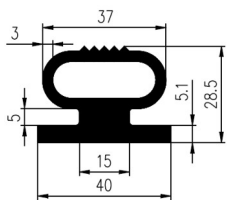

Bestel Nummer	Mengsel
VP5620	NBR/SBR zwart 60 sh A