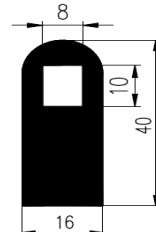

Bestel Nummer	Mengsel
VP5669	EPDM zwart 60 sh A

Bestel Nummer	Mengsel
VP4538	EPDM zwart 70 sh A

Bestel Nummer	Mengsel
VP3324	NBR zwart 45 sh A

Bestel Nummer	Mengsel
VP3859	MVC-Silicone grijs 60 sh A

Bestel Nummer	Mengsel
VP2102	NBR/SBR zwart 60 sh A
VP2199	EPDM zwart 70 sh A