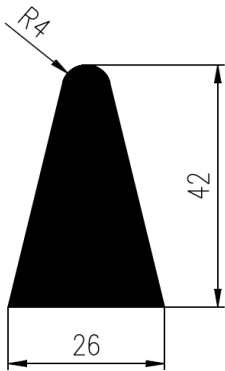

Bestel Nummer	Mengsel
VP4910	Silicone 60 sh A