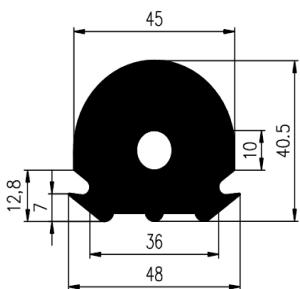

Bestel Nummer	Mengsel
VP3990	NBR zwart 70 sh A