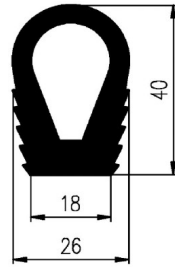

Bestel Nummer	Mengsel
VP4067	NBR zwart 70 sh A

Bestel Nummer	Mengsel
VP2830	NBR zwart 70 sh A

Bestel Nummer	Mengsel
VP2306	EPDM zwart 70 sh A

Bestel Nummer	Mengsel
VP2798	NBR/SBR zwart 60 sh A

Bestel Nummer	Mengsel
VP2945	EPDM zwart 70 sh A