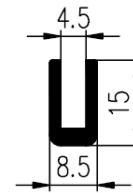

Bestel Nummer	Mengsel
VP2088	SBR zwart 60 sh A

Bestel Nummer	Mengsel
VP4023	Silicone grijs 60 sh A

Bestel Nummer	Mengsel
VP5476	EPDM zwart 60 sh A

Bestel Nummer	Mengsel
VP4885	EPDM zwart 70 sh A

Bestel Nummer	Mengsel
VP5384	SBR zwart 60 sh A