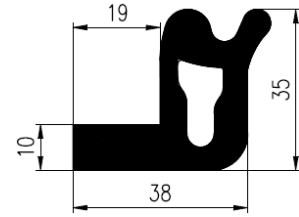

Bestel Nummer	Mengsel
VP4294	EPDM zwart 70 sh A

Bestel Nummer	Mengsel
VP1414	NBR zwart 70 sh A

Bestel Nummer	Mengsel
VP2767	EPDM zwart 45 sh A

Bestel Nummer	Mengsel
VP5220	EPDM rood 48 sh A

Bestel Nummer	Mengsel
VP2942	EPDM zwart 50 sh A