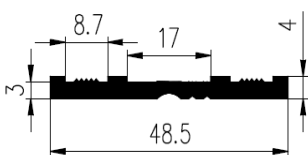

Bestel Nummer	Mengsel
VP5354	EPDM zwart 70 sh A