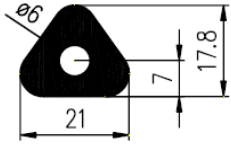

Bestel Nummer	Mengsel
VP3522	NBR zwart 70 sh A