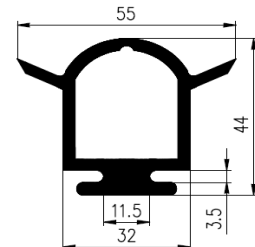

Bestel Nummer	Mengsel
VP4590	EPDM zwart 70 sh A