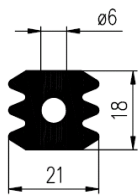

Bestel Nummer	Mengsel
VP3186	NBR zwart 45 sh A