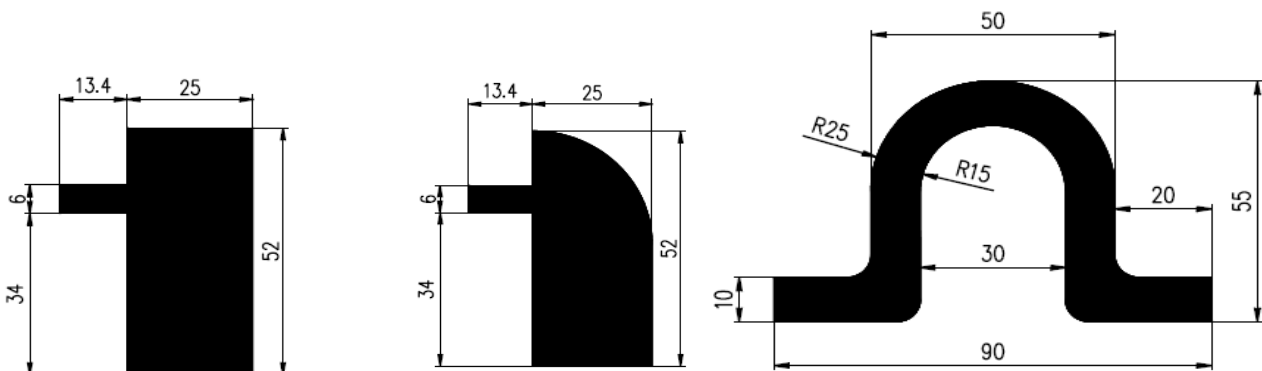

Bestel Nummer	Mengsel	Bestel Nummer	Mengsel	Bestel Nummer	Mengsel
VP2095	NBR zwart 70 sh A	VP2096	NBR zwart 70 sh A	VP4185	EPDM zwart 70 sh A

DIVERSE PROFIELEN