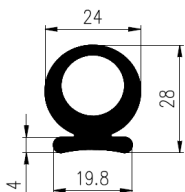

Bestel Nummer	Mengsel
VP4986	EPDM zwart 70 sh A