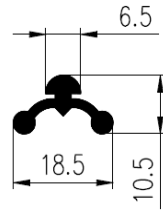

Bestel Nummer	Mengsel
VP2957	NBR zwart 70 sh A