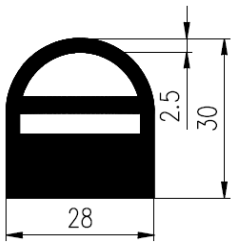

D-PROFIELEN

Bestel Nummer	Mengsel
VP3728	EPDM zwart 70 sh A

Bestel Nummer	Mengsel
VP3277	EPDM zwart 70 sh A

Bestel Nummer	Mengsel
VP4997	EPDM zwart 70 sh A

Bestel Nummer	Mengsel
VP4129	EPDM zwart 65 sh A

Bestel Nummer	Mengsel
VP2009	NBR/SBR zwart 60 sh A