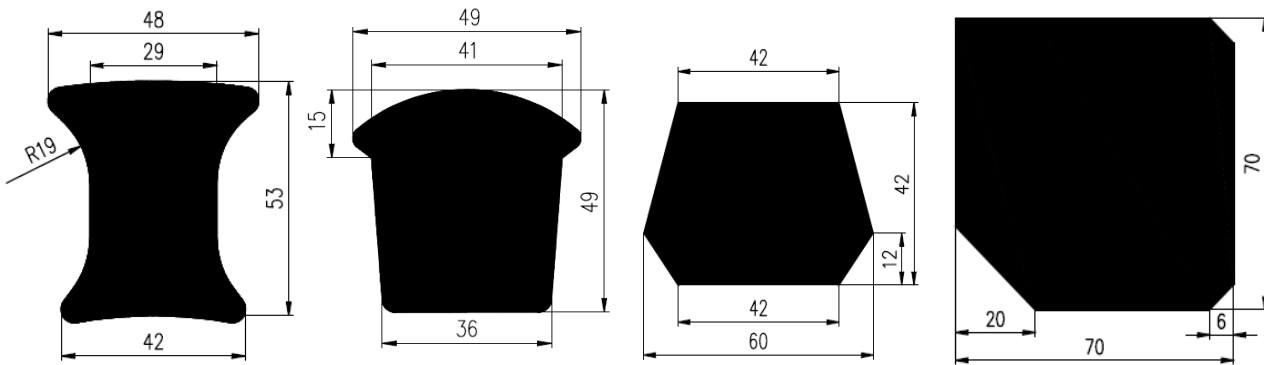

Bestel Nummer	Mengsel
VP5638	EPDM zwart 65 sh A

Bestel Nummer	Mengsel
VP5639	EPDM zwart 65 sh A

Bestel Nummer	Mengsel
VP1905	SBR zwart 60 sh A

Bestel Nummer	Mengsel
VP3958	EPDM /SBR grijs 70 sh A

DIVERSE PROFIELEN