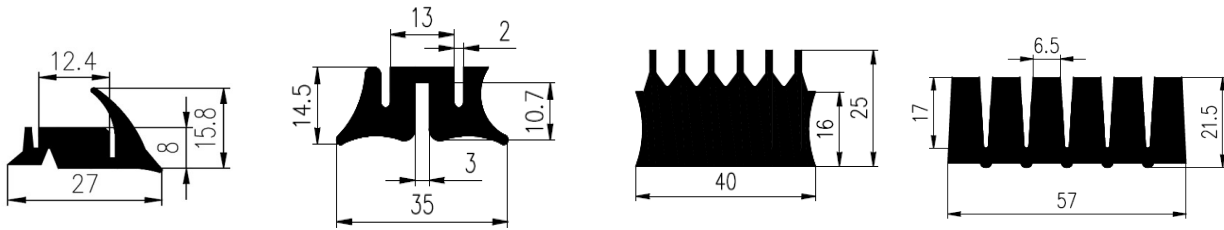

Bestel Nummer	Mengsel
VP2269	EPDM zwart 70 sh A

Bestel Nummer	Mengsel
VP1665	NBR zwart 70 sh A

Bestel Nummer	Mengsel
VP5430	NBR zwart 70 sh A

DIVERSE PROFIELEN

Bestel Nummer	Mengsel	Bestel Nummer	Mengsel	Bestel Nummer	Mengsel	Bestel Nummer	Mengsel
VP4477	NBR/SBR zwart 60 sh A	VP3672	EPDM zwart 65 sh A	VP4084	EPDM zwart 60 sh A	VP4601	NR/SBR creme 75 sh A