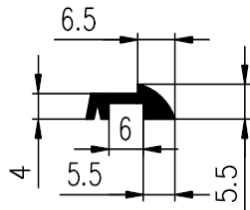

Bestel Nummer	Mengsel
VP5098	NBR zwart 70 sh A

Bestel Nummer	Mengsel
VP3970	EPDM/SBR grijs 70 sh A

DIVERSE PROFIELEN

Bestel Nummer	Mengsel
VP4025	NBR zwart 80 sh A

Bestel Nummer	Mengsel
VP4032	NBR/SBR zwart 60 sh A