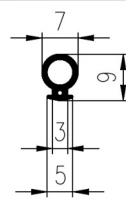

Bestel Nummer	Mengsel
VP4304	EPDM zwart 60 sh A

Bestel Nummer	Mengsel
VP5230	EPDM zwart 70 sh A

Bestel Nummer	Mengsel
VP4216	EPDM zwart 70 sh A

Bestel Nummer	Mengsel
VP4207	EPDM zwart 70 sh A

Bestel Nummer	Mengsel
VP3433	EPDM rood 48 sh A