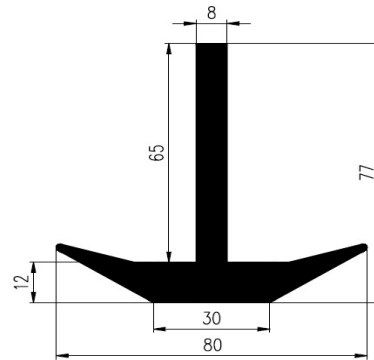

Bestel Nummer	Mengsel
VP4107	EPDM zwart 70 sh A

Bestel Nummer	Mengsel
VP5311	SBR zwart 60 sh A

Bestel Nummer	Mengsel
VP3724	EPDM zwart 70 sh A

Bestel Nummer	Mengsel
VP4584	EPDM zwart 70 sh A

Bestel Nummer	Mengsel
VP4867	EPDM zwart 70 sh A