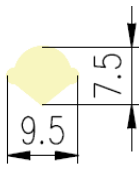

Bestel Nummer	Mengsel
VP4770	EPDM zwart 70 sh A

Bestel Nummer	Mengsel
VP5457	EPDM zwart 70 sh A

Bestel Nummer	Mengsel
VP5618	EPDM zwart 80 sh A

RAAMRUBBERS (AUTOMOTIVE)

Bestel Nummer	Mengsel
VP5265	NR/SBR creme 75 sh A