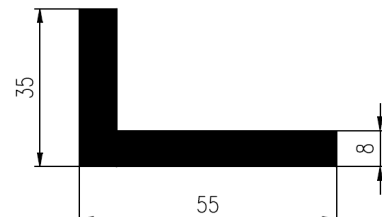

Bestel Nummer	Mengsel
VP4290	NBR zwart 70 sh A