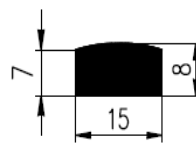

Bestel Nummer	Mengsel
VP2100	NBR zwart 70 sh A