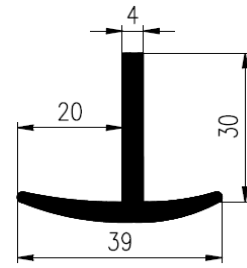

Bestel Nummer	Mengsel
VP4698	EPDM zwart 45 sh A