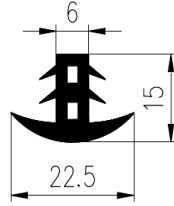

Bestel Nummer	Mengsel
VP4710	EPDM zwart 70 sh A

Bestel Nummer	Mengsel
VP5512	NBR zwart 70 sh A

Bestel Nummer	Mengsel
VP5511	NBR zwart 70 sh A

Bestel Nummer	Mengsel
VP3900	Silicone 60 sh A

Bestel Nummer	Mengsel
VP4172	EPDM zwart 70 sh A