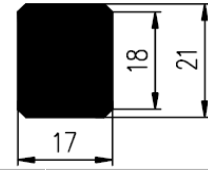

DIVERSE PROFIELEN

Bestel Nummer	Mengsel
VP3346	EPDM zwart 80 sh A

Bestel Nummer	Mengsel
VP1637	EPDM zwart 45 sh A

Bestel Nummer	Mengsel
VP3594	NBR zwart 62 sh A

Bestel Nummer	Mengsel
VP3845	NBR zwart 62 sh A