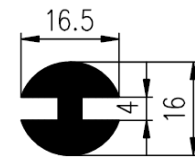

Bestel Nummer	Mengsel
VP4031	EPDM zwart 70 sh A