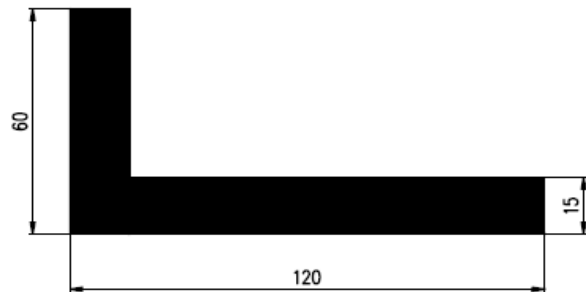

Bestel Nummer	Mengsel
VP3921	EPDM zwart 70 sh A

Bestel Nummer	Mengsel
VP4500	EPDM zwart 50 sh A

Bestel Nummer	Mengsel
VP3976	EPDM zwart 70 sh A

Bestel Nummer	Mengsel
VP3948	EPDM zwart 70 sh A

Bestel Nummer	Mengsel
VP4824	EPDM zwart 60 sh A