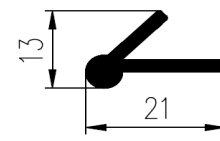

Bestel Nummer	Mengsel
VP4729	EPDM zwart 80 sh A

Bestel Nummer	Mengsel
VP3949	NBR/SBR zwart 60 sh A

Bestel Nummer	Mengsel
VP4429	EPDM/SBR grijs 70 sh A

Bestel Nummer	Mengsel
VP2843	EPDM zwart 80 sh A

Bestel Nummer	Mengsel
VP2849	EPDM zwart 80 sh A