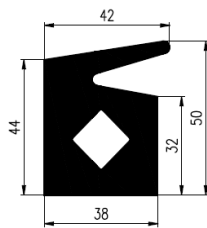

Bestel Nummer	Mengsel
VP2516	NBR/SBR 60 sh A