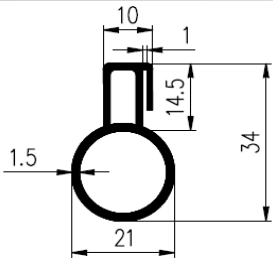

Bestel Nummer	Mengsel
VP4390	EPDM zwart 70 sh A