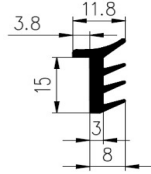

Bestel Nummer	Mengsel
VP4392	EPDM zwart 70 sh A