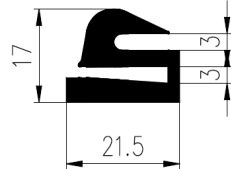

Bestel Nummer	Mengsel
VP5252	EPDM zwart 60 sh A