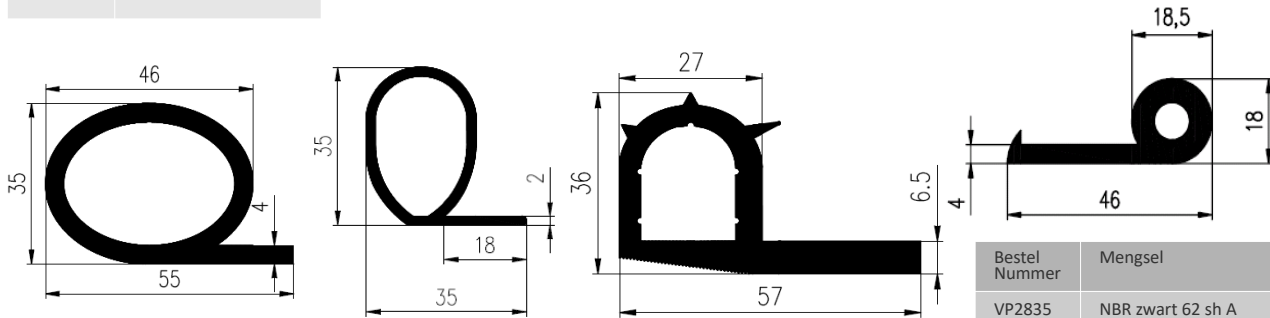

Bestel Nummer	Mengsel
VP2865	NBR zwart 45 sh A
VP3468	EPDM zwart 70 sh A

Bestel Nummer	Mengsel
VP4142	EPDM zwart 70 sh A

Bestel Nummer	Mengsel
VP2686	NBR/PVC zwart 70 sh A

BROODJES PROFIELEN

Bestel Nummer	Mengsel	Bestel Nummer	Mengsel	Bestel Nummer	Mengsel	Bestel Nummer	Mengsel
VP3103	MVQ-Silicone 60 sh A	VP2948	NBR zwart 70 sh A	VP4551	EPDM zwart 70 sh A	VP4526	EPDM zwart 65 sh A
VP5109	EPDM zwart 50 sh A						