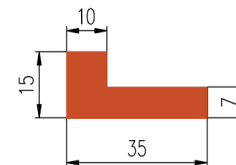

Bestel Nummer	Mengsel
VP2253	NR/SBR rood/bruin 75 sh A