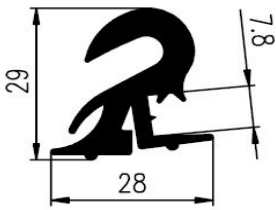

Bestel Nummer	Mengsel
VP3926	EPDM zwart 70 sh A