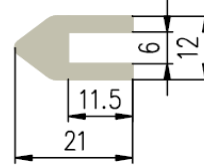

Bestel Nummer	Mengsel
VP3333	EPDM/SBR grijs 70 sh A