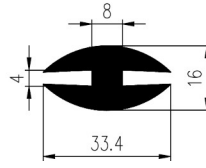

Bestel Nummer	Mengsel
VP4796	EPDM zwart 70 sh A