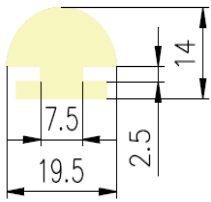

Bestel Nummer	Mengsel
VP3861	NR/SBR creme 75 sh A