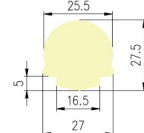

Bestel Nummer	Mengsel
VP5070	NR/SBR creme 75 sh A