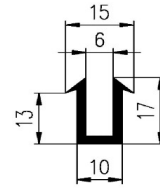

Bestel Nummer	Mengsel
VP3862	EPDM zwart 70 sh A

Bestel Nummer	Mengsel
VP5055	EPDM zwart 70 sh A

U-PROFIELEN

Bestel Nummer	Mengsel
VP2821	EPDM zwart 70 sh A

Bestel Nummer	Mengsel
VP4524	EPDM zwart 70 sh A

Bestel Nummer	Mengsel
VP4333	EPDM zwart 70 sh A