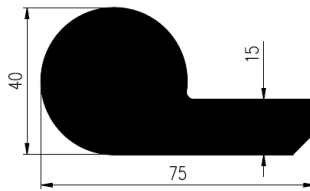

Bestel Nummer	Mengsel
VP2712	EPDM zwart 60 sh A

Bestel Nummer	Mengsel
VP5156	EPDM zwart 70 sh A