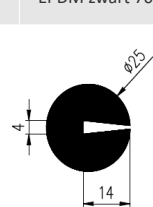

Bestel Nummer	Mengsel
VP4447	SBR zwart 60 sh A