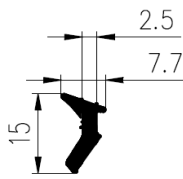

Bestel Nummer	Mengsel
VP1157	NBR/SBR zwart 60 sh A
VP1156	SBR zwart 60 sh A

Bestel Nummer	Mengsel
VP4898	EPDM zwart 70 sh A

Bestel Nummer	Mengsel
VP5146	EPDM zwart 80 sh A

Bestel Nummer	Mengsel
VP4686	EPDM zwart 70 sh A