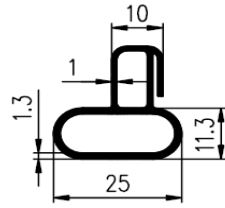

Bestel Nummer	Mengsel
VP4044	EPDM zwart 70 sh A