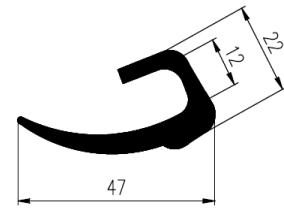

Bestel Nummer	Mengsel
VP2355	EPDM zwart 70 sh A

Bestel Nummer	Mengsel
VP1151	NBR/SBR zwart 60 sh A

Bestel Nummer	Mengsel	A
VP1968	NR/SBR rood/bruin 75 sh A	37
VP2033	NBR/SBR zwart 60 sh	30
VP2726	NBR/PVC zwart 80 sh	37