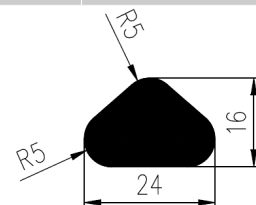

Bestel Nummer	Mengsel
VP5100	FPM-Viton zwart 67 sh A

Bestel Nummer	Mengsel
VP3943	EPDM zwart 70 sh A

Bestel Nummer	Mengsel
VP2628	SBR zwart 60 sh A

Bestel Nummer	Mengsel
VP4755	EPDM zwart 70 sh A
VP4945	Silicone grijs 60 sh A