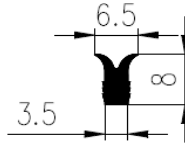

Bestel Nummer	Mengsel
VP5540	EPDM zwart 80 sh A

Bestel Nummer	Mengsel
VP4883	NBR zwart 80 sh A

U-PROFIELEN

Bestel Nummer	Mengsel
VP4882	NBR zwart 80 sh

Bestel Nummer	Mengsel
VP5273	EPDM zwart 70 sh

Bestel Nummer	Mengsel
VP4466	NBR zwart 70 sh