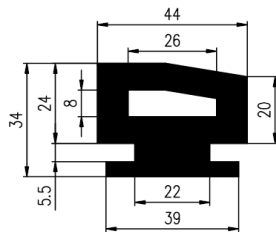

Bestel Nummer	Mengsel
VP4062	EPDM zwart 70 sh A

Bestel Nummer	Mengsel
VP2901	NBR/SBR zwart 60 sh A

Bestel Nummer	Mengsel
VP5034	EPDM zwart 70 sh A

Bestel Nummer	Mengsel
VP1039	SBR zwart 60 sh A
VP1040	NBR/SBR zwart 60 sh A