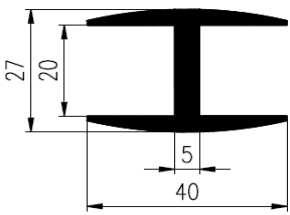

Bestel Nummer	Mengsel
VP3714	Silicone grijs 60 sh A

Bestel Nummer	Mengsel
VP5332	VMQ-Silicone 60 sh A

Bestel Nummer	Mengsel
VP4828	EPDM zwart 70 sh A

Bestel Nummer	Mengsel
VP4796	EPDM zwart 70 sh A

Bestel Nummer	Mengsel
VP4034	EPDM zwart 45 sh A