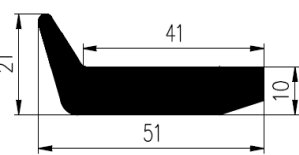

Bestel Nummer	Mengsel
VP2385	EPDM zwart 70 sh A