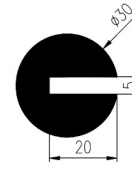

Bestel Nummer	Mengsel
VP1854	NBR/SBR 60 sh A