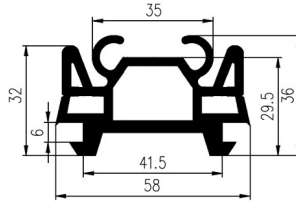

Bestel Nummer	Mengsel
VP5190	EPDM zwart 70 sh A