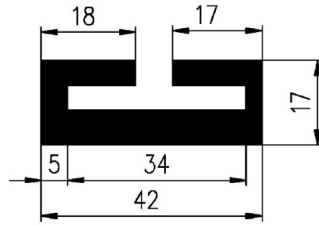

Bestel Nummer	Mengsel
VP2378	EPDM zwart 70 sh A

Bestel Nummer	Mengsel
VP3196	EPDM zwart 70 sh A

Bestel Nummer	Mengsel
VP4544	EPDM zwart 70 sh A

Bestel Nummer	Mengsel
VP5006	NBR/SBR zwart 60 sh A

Bestel Nummer	Mengsel
VP2926	EPDM zwart 70 sh A