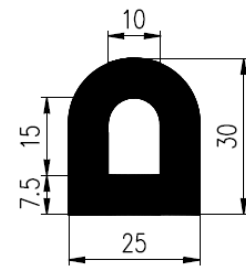

D-PROFIELEN

Bestel Nummer	Mengsel
VP3728	EPDM zwart 70 sh A

Bestel Nummer	Mengsel
VP3277	EPDM zwart 70 sh A

Bestel Nummer	Mengsel
VP4997	EPDM zwart 70 sh A

Bestel Nummer	Mengsel
VP4129	EPDM zwart 65 sh A

Bestel Nummer	Mengsel
VP2009	NBR/SBR zwart 60 sh A