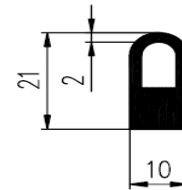

Bestel Nummer	Mengsel
VP3119	NBR/SBR zwart 60 sh A

Bestel Nummer	Mengsel
VP2504	EPDM zwart 45 sh A
VP3195	EPDM zwart 60 sh A

Bestel Nummer	Mengsel
VP2509	NBR/SBR zwart 60 sh A
VP3204	NBR zwart 70 sh A

Bestel Nummer	Mengsel	A	B
VP1293	SBR zwart 60 sh A	10	20
VP1275	SBR zwart 60 sh A	14	19
VP1653	NR/SBR rood/bruin 75 sh A	14	19