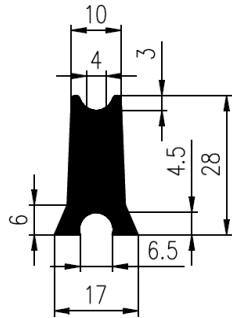

DIVERSE PROFIELEN

Bestel Nummer	Mengsel
VP2838	EPDM zwart 70 sh A

Bestel Nummer	Mengsel
VP4820	EPDM zwart 70 sh A

Bestel Nummer	Mengsel
VP2665	NBR zwart 70 sh A
VP2664	SBR zwart 60 sh A

Bestel Nummer	Mengsel	R
VP3391	EPDM zwart 70 sh	2,4
VP3392	EPDM zwart 70 sh	4,85
VP3393	EPDM zwart 70 sh	6,2
VP3394	EPDM zwart 70 sh	7,25