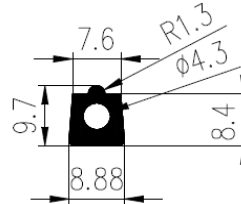

Bestel Nummer	Mengsel
VP5336	EPDM zwart 60sh A