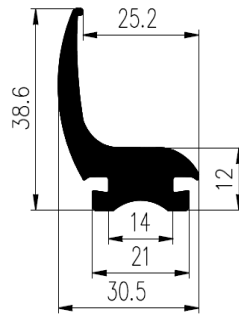

Bestel Nummer	Mengsel
VP4899	EPDM zwart 60 sh A

Bestel Nummer	Mengsel
VP4512	EPDM zwart 65 sh A

Bestel Nummer	Mengsel
VP5112	EPDM zwart 70 sh A

Bestel Nummer	Mengsel
VP2388	NBR zwart 70 sh A
VP2387	EPDM zwart 70 sh A