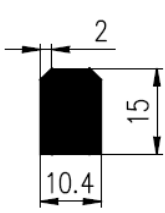

DIVERSE PROFIELEN

Bestel Nummer	Mengsel
VP3346	EPDM zwart 80 sh A

Bestel Nummer	Mengsel
VP1637	EPDM zwart 45 sh A

Bestel Nummer	Mengsel
VP3594	NBR zwart 62 sh A

Bestel Nummer	Mengsel
VP3845	NBR zwart 62 sh A