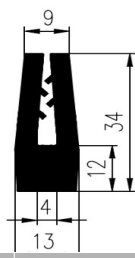

Bestel Nummer	Mengsel
VP4104	EPDM zwart 70 sh A