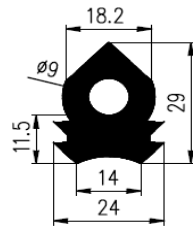

Bestel Nummer	Mengsel	A	B	C	D
VP3732	EPDM zwart 70 sh A	20	17	25	5
VP3413	EPDM zwart 70 sh A	22	17	18	3
VP3693	EPDM zwart 70 sh A	24	18	25	5
VP3830	EPDM zwart 70 sh A	25	17	25	5
VP2294	EPDM zwart 70 sh A	27	18	20	5