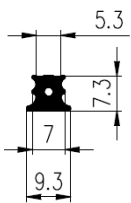

Bestel Nummer	Mengsel
VP4907	MVQ-silicone 60 sh A

Bestel Nummer	Mengsel
VP2337	EPDM zwart 70 sh A
VP4996	NBR/SBR zwart 60 sh A

Bestel Nummer	Mengsel
VP5018	EPDM zwart 70 sh A

Bestel Nummer	Mengsel
VP5094	EPDM zwart 60 sh A