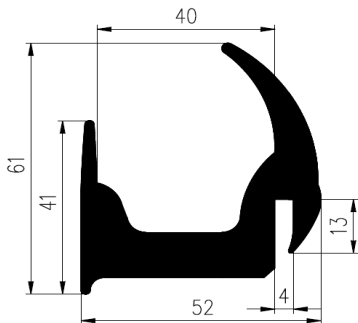

Bestel Nummer	Mengsel
VP4512	EPDM zwart 65 sh A

Bestel Nummer	Mengsel
VP5112	EPDM zwart 70 sh A

Bestel Nummer	Mengsel
VP2388	NBR zwart 70 sh A
VP2387	EPDM zwart 70 sh A

Bestel Nummer	Mengsel
VP5309	EPDM zwart 60 sh A