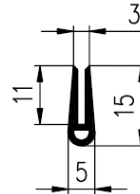

Bestel Nummer	Mengsel
VP3081	NBR/SBR zwart 60 sh A