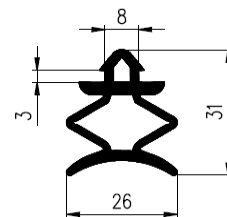

Bestel Nummer	Mengsel
VP5660	EPDM zwart 70 sh A

DIVERSE PROFIELEN