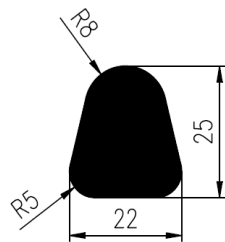

Bestel Nummer	Mengsel
VP2628	SBR zwart 60 sh A