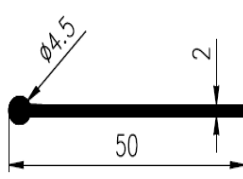

Bestel Nummer	Mengsel
VP5290	NBR zwart 45 sh A