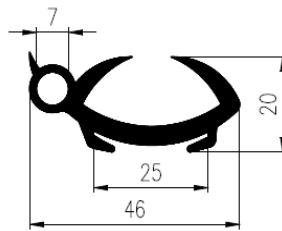

Bestel Nummer	Mengsel
VP4823	EPDM zwart 65 sh A

Bestel Nummer	Mengsel
VP4875	EPDM zwart 70 sh A

Bestel Nummer	Mengsel
VP5041	EPDM zwart 70 sh A
VP5488	EPDM zwart 60 sh A

Bestel Nummer	Mengsel
VP5426	EPDM zwart 70 sh A