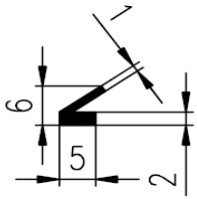

Bestel Nummer	Mengsel
VP4063	NBR/SBR zwart 60 sh A