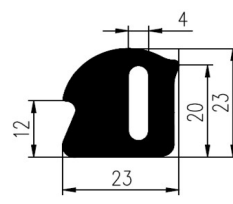

Bestel Nummer	Mengsel
VP5588	EPDM zwart 166 sh A

Bestel Nummer	Mengsel
VP3215	NBR zwart 70 sh A

Bestel Nummer	Mengsel
VP1583	NBR/SBR zwart 60 sh A

Bestel Nummer	Mengsel
VP2221	EPDM zwart 70 sh A

Bestel Nummer	Mengsel
VP4608	EPDM zwart 45 sh A