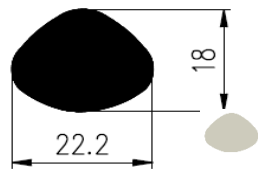

Bestel Nummer	Mengsel
VP4755	EPDM zwart 70 sh A
VP4945	Silicone grijs 60 sh A