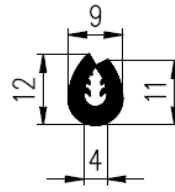

Bestel Nummer	Mengsel
VP5517	NBR/SBR zwart 60 sh A