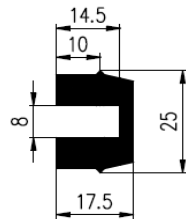

Bestel Nummer	Mengsel
VP4223	NBR/SBR zwart 60 sh A