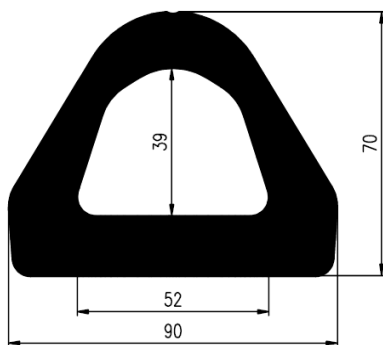

Bestel Nummer	Mengsel
VP3521	NBR zwart 70 sh A

Bestel Nummer	Mengsel
VP3715	EPDM zwart 665 sh A

Bestel Nummer	Mengsel
VP5666	EPDM zwart 70 sh A

Bestel Nummer	Mengsel
VP5366	NBR zwart 70 sh A

Bestel Nummer	Mengsel
VP5667	EPDM zwart 70 sh A