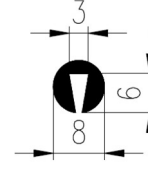

Bestel Nummer	Mengsel
VP2539	EPDM zwart 70 sh A