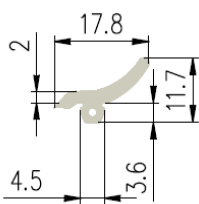

Bestel Nummer	Mengsel	Bestel Nummer	Mengsel	Bestel Nummer	Mengsel	Bestel Nummer	Mengsel
VP4509	MVQ-Silicone 60 sh A	VP3649	EPDM lichtgrijs 70 sh A	VP3839	EPDM/SBR grijs 70 sh A	VP3132	EPDM/SBR grijs 70 sh A