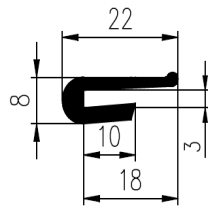

Bestel Nummer	Mengsel	Bestel Nummer	Mengsel	Bestel Nummer	Mengsel	Bestel Nummer	Mengsel
VP3684	NR/SBR rood/bruin 75 sh A	VP3131	NBR/SBR zwart 60 sh A	VP1720	NBR/SBR zwart 60 sh A	VP4735	EPDM lichtgrijs 70 sh A