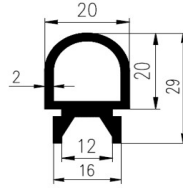

Bestel Nummer	Mengsel
VP2192	EPDM zwart 70 sh A