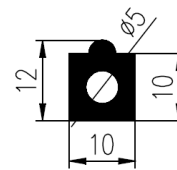

Bestel Nummer	Mengsel	Bestel Nummer	Mengsel	Bestel Nummer	Mengsel	Bestel Nummer	Mengsel
VP4975	EPDM zwart 60 sh A	VP3606	Silicone grijs 60 sh A	VP3359	NBR zwart 45 sh A	VP2207	NBR/SBR zwart 60 sh A