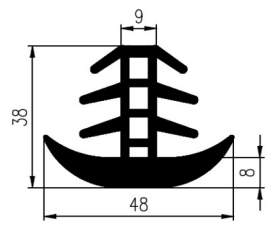

Bestel Nummer	Mengsel
VP4265	EPDM zwart 80 sh A