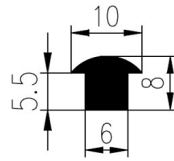

Bestel Nummer	Mengsel
VP2054	EPDM zwart 70 sh A