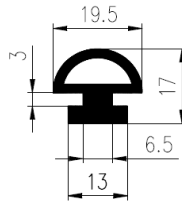

Bestel Nummer	Mengsel
VP3734	EPDM zwart 70 sh A

H-PROFIELEN

Bestel Nummer	Mengsel
VP3861	NR/SBR creme 75 sh A

Bestel Nummer	Mengsel
VP5157	EPDM zwart 60 sh A

Bestel Nummer	Mengsel
VP3134	EPDM zwart 70 sh A