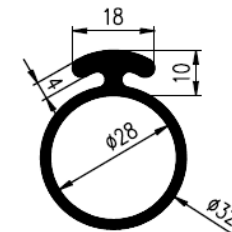

Bestel Nummer	Mengsel
VP2651	SBR zwart 60 sh A