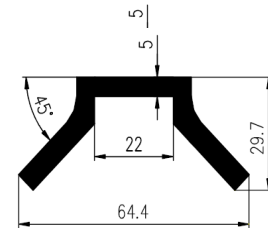

Bestel Nummer	Mengsel
VP3685	EPDM zwart 60 sh A
VP3748	EPDM zwart 70 sh A