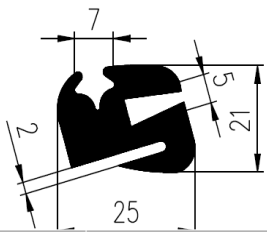

Bestel Nummer	Mengsel
VP4580	EPDM zwart 65 sh A

Bestel Nummer	Mengsel
VP4249	EPDM zwart 70 sh A

Bestel Nummer	Mengsel
VP3372	EPDM zwart 70 sh A

Bestel Nummer	Mengsel
VP4766	EPDM zwart 65 sh A

Bestel Nummer	Mengsel
VP5223	EPDM zwart 60 sh a