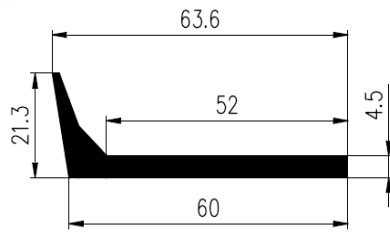

Bestel Nummer	Mengsel
VP5124	NBR zwart 70 sh A