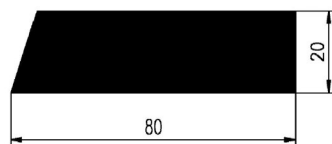

Bestel Nummer	Mengsel
VP2904	NBR zwart 70sh A