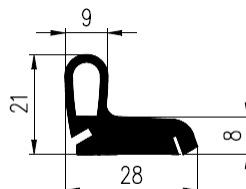

Bestel Nummer	Mengsel
VP3063	EPDM zwart 60 sh A