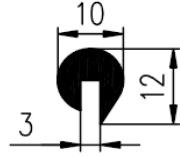

Bestel Nummer	Mengsel
VP2436	EPDM zwart 70 sh A