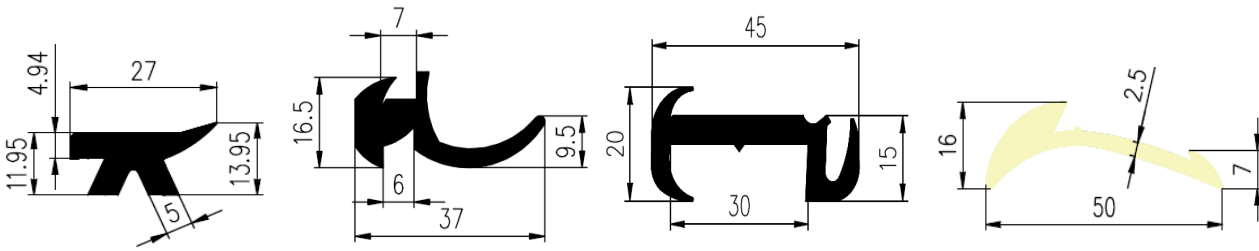

Bestel Nummer	Mengsel	Bestel Nummer	Mengsel	Bestel Nummer	Mengsel	Bestel Nummer	Mengsel
VP4477	NBR/SBR zwart 60 sh A	VP3672	EPDM zwart 65 sh A	VP4084	EPDM zwart 60 sh A	VP4601	NR/SBR creme 75 sh A