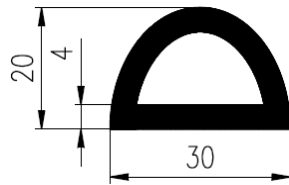

D-PROFIELEN

Bestel Nummer	Mengsel
VP3728	EPDM zwart 70 sh A

Bestel Nummer	Mengsel
VP3277	EPDM zwart 70 sh A

Bestel Nummer	Mengsel
VP4997	EPDM zwart 70 sh A

Bestel Nummer	Mengsel
VP4129	EPDM zwart 65 sh A

Bestel Nummer	Mengsel
VP2009	NBR/SBR zwart 60 sh A