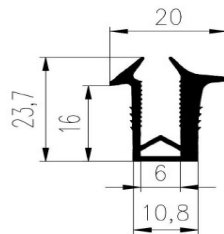

Bestel Nummer	Mengsel
VP5056	EPDM zwart 70 sh A

Bestel Nummer	Mengsel
VP5263	EPDM zwart 45 sh A

Bestel Nummer	Mengsel
VP4461	EPDM zwart 70 sh A

Bestel Nummer	Mengsel
VP3557	EPDM zwart 60 sh A

Bestel Nummer	Mengsel
VP3399	EPDM zwart 60 sh A