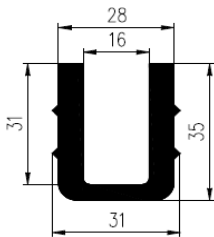

Bestel Nummer	Mengsel
VP4810	EPDM zwart 70 sh A