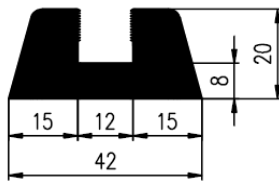

Bestel Nummer	Mengsel
VP3947	EPDM zwart 70 sh A