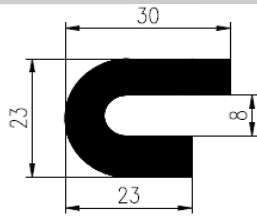

Bestel Nummer	Mengsel
VP1151	NBR/SBR zwart 60 sh A