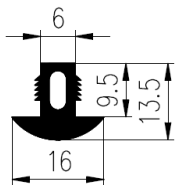

Bestel Nummer	Mengsel
VP5511	NBR zwart 70 sh A