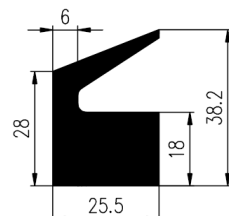

Bestel Nummer	Mengsel
VP4075	NBR/SBR zwart 60 sh A