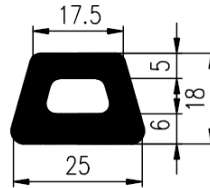

Bestel Nummer	Mengsel
VP3917	NBR/SBR zwart 60 sh A