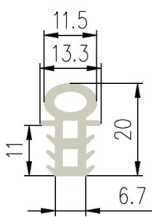

Bestel Nummer	Mengsel
VP4132	Silicone grijs 60 sh A