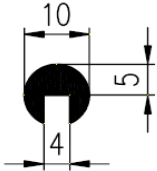

Bestel Nummer	Mengsel
VP3072	NBR/SBR zwart 60 sh