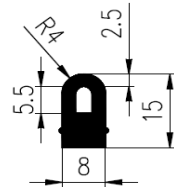

Bestel Nummer	Mengsel
VP4096	NBR zwart 45 sh A