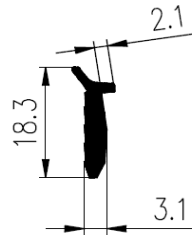

Bestel Nummer	Mengsel
VP5143	EPDM zwart 70 sh A