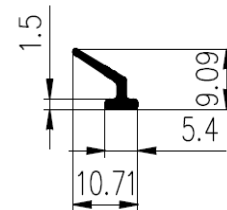

Bestel Nummer	Mengsel
VP4397	EPDM zwart 70 sh A