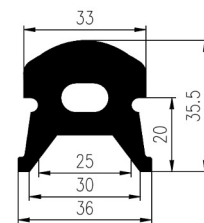

Bestel Nummer	Mengsel
VP3442	NBR/SBR 60 sh A