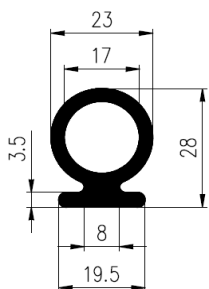

Bestel Nummer	Mengsel
VP5213	EPDM zwart 60 sh A