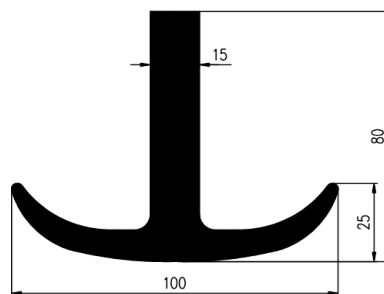

Bestel Nummer	Mengsel
VP3743	EPDM zwart 70 sh A