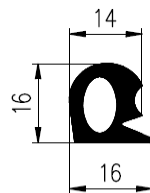

Bestel Nummer	Mengsel
VP4336	EPDM zwart 70 sh A