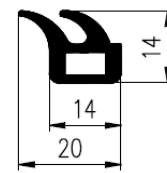

Bestel Nummer	Mengsel
VP4332	EPDM zwart 70 sh A