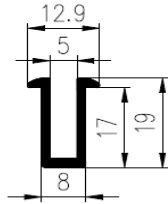

Bestel Nummer	Mengsel
VP3862	EPDM zwart 70 sh A

Bestel Nummer	Mengsel
VP5055	EPDM zwart 70 sh A

U-PROFIELEN

Bestel Nummer	Mengsel
VP2821	EPDM zwart 70 sh A

Bestel Nummer	Mengsel
VP4524	EPDM zwart 70 sh A

Bestel Nummer	Mengsel
VP4333	EPDM zwart 70 sh A