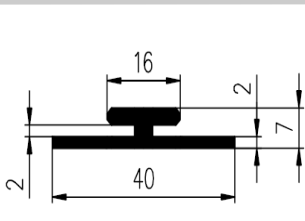

Bestel Nummer	Mengsel
VP3157	EPDM zwart 70 sh A