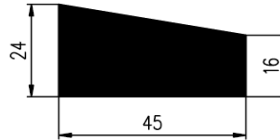

Bestel Nummer	Mengsel
VP3405	EPDM zwart 70sh A