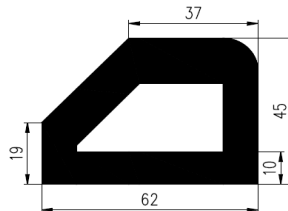

Bestel Nummer	Mengsel
VP3215	NBR zwart 70 sh A