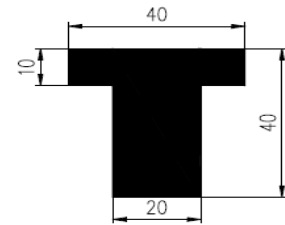

Bestel Nummer	Mengsel
VP2171	NBR zwart 45 sh A