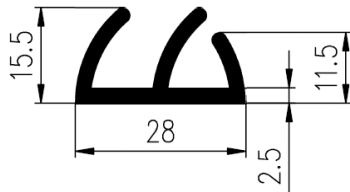

Bestel Nummer	Mengsel
VP4492	EPDM 65 sh A

Bestel Nummer	Mengsel
VP3228	EPDM zwart 70 sh A

SEN E-PROFIELEN