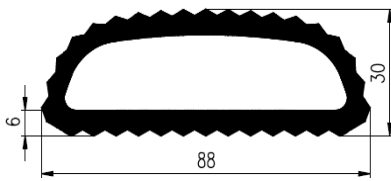

Bestel Nummer	Mengsel
VP3956	FPM- Viton 67 sh A

Bestel Nummer	Mengsel
VP2211	EPDM zwart 70 sh A

Bestel Nummer	Mengsel
VP4403	NBR zwart 45 sh A

Bestel Nummer	Mengsel
VP3623	EPDM zwart 60 sh A

Bestel Nummer	Mengsel
VP5268	EPDM zwart 60 sh A