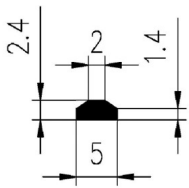

Bestel Nummer	Mengsel
VP3087	EPDM zwart 65sh A
VP5067	NBR zwart 70sh A