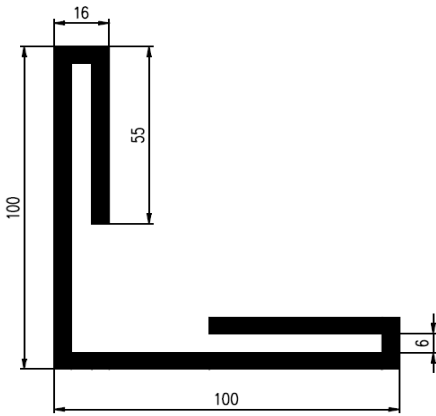

Bestel Nummer	Mengsel
VP4500	EPDM zwart 50 sh A