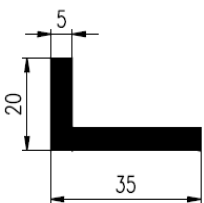

Bestel Nummer	Mengsel
VP4684	EPDM zwart 70 sh A