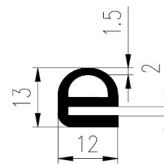

Bestel Nummer	Mengsel
VP1155	NBR/SBR zwart 60 sh A