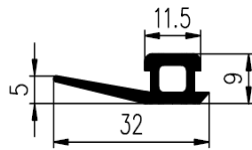

Bestel Nummer	Mengsel
VP3837	EPDM zwart 70 sh A