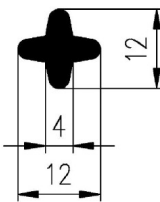

Bestel Nummer	Mengsel
VP2920	EPDM zwart 70 sh A