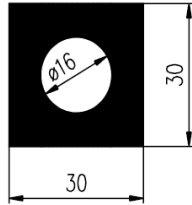

Bestel Nummer	Mengsel
VP5393	EPDM zwart 70 sh A

BROODJES PROFIELEN

Bestel Nummer	Mengsel
VP4822	EPDM zwart 60 sh A

Bestel Nummer	Mengsel
VP4014	EPDM zwart 65 shore A

Bestel Nummer	Mengsel
VP4989	NBR zwart 45 sh A