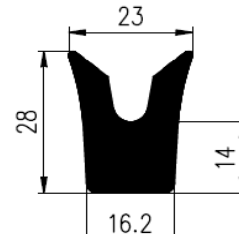

Bestel Nummer	Mengsel
VP4659	NBR zwart 80 sh A

U-PROFIELEN