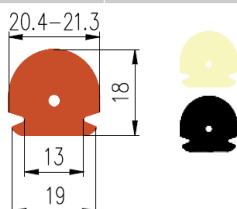

Bestel Nummer	Mengsel
VP5168	NR + EPDM paars 60 sh A

Bestel Nummer	Mengsel
VP1690	NR + EPDM paars 60 sh A

Bestel Nummer	Mengsel
VP1011	NBR/SBR zwart 60 sh A
VP1088	EPDM zwart 70 sh A

Bestel Nummer	Mengsel
VP5317	NR/SBR zwart 75 sh A