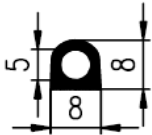

Bestel Nummer	Mengsel
VP4042	NBR/SBR zwart 60 sh A