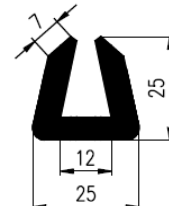

Bestel Nummer	Mengsel
VP5117	EPDM zwart 70 sh A

U-PROFIELEN

Bestel Nummer	Mengsel
VP5177	EPDM zwart 70 sh A

Bestel Nummer	Mengsel
VP4906	EPDM zwart 60 sh A

Bestel Nummer	Mengsel
VP5081	Silicone grijs 60 sh A