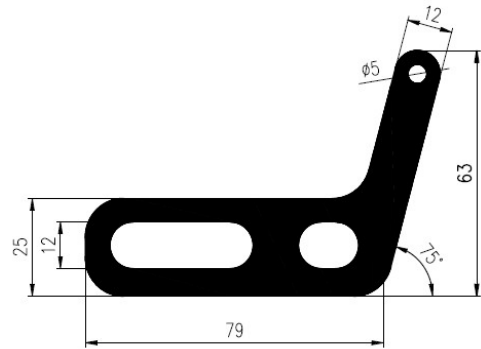

Bestel Nummer	Mengsel
VP4732	EPDM zwart 65 sh A

Bestel Nummer	Mengsel
VP4694	EPDM zwart 60 sh A

Bestel Nummer	Mengsel
VP2224	EPDM zwart 70 sh A

Bestel Nummer	Mengsel
VP5607	FPM-Viton zwart 67 sh A

Bestel Nummer	Mengsel
VP3645	EPDM zwart 70 sh A