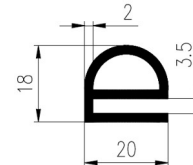

Bestel Nummer	Mengsel
VP4507	Silicone 60 sh A