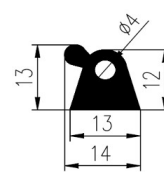

Bestel Nummer	Mengsel
VP1583	NBR/SBR zwart 60 sh A