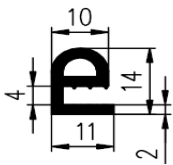

Bestel Nummer	Mengsel
VP4668	NBR/SBR zwart 60 sh A

Bestel Nummer	Mengsel
VP3737	EPDM zwart 60 sh A

Bestel Nummer	Mengsel
VP4157	EPDM lichtgrijs 70 sh A
VP4431	EPDM/SBR grijs 70 sh A

Bestel Nummer	Mengsel
VP3033	NBR zwart 70 sh A