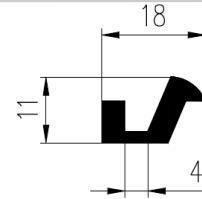

U-PROFIELEN

Bestel Nummer	Mengsel
VP2201	EPDM zwart 70 sh A

Bestel Nummer	Mengsel
VP3725	EPDM/SBR grijs 70 sh A

Bestel Nummer	Mengsel
VP5517	NBR/SBR zwart 60 sh A

Bestel Nummer	Mengsel
VP2444	SBR zwart 60 sh A