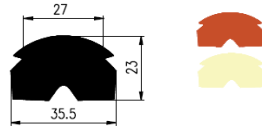

Bestel Nummer	Mengsel
VP4344	NR/SBR zwart 70 sh
VP4345	NR/SBR rood bruin 75 sh A
VP4346	NR/SBR creme 75 sh A