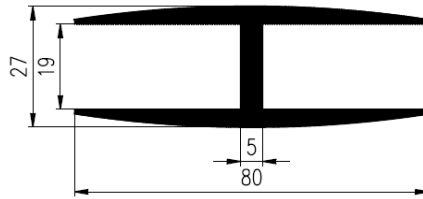

Bestel Nummer	Mengsel
VP3155	EPDM zwart 70 sh A