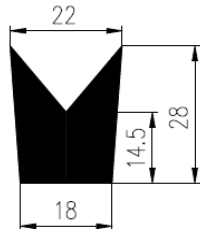

Bestel Nummer	Mengsel
VP3939	EPDM zwart 70 sh A

Bestel Nummer	Mengsel
VP4659	NBR zwart 80 sh A

U-PROFIELEN

Bestel Nummer	Mengsel
VP2302	NBR zwart 70 sh A
VP4582	NBR zwart 45 sh A

Bestel Nummer	Mengsel
VP3176	NBR zwart 70 sh A