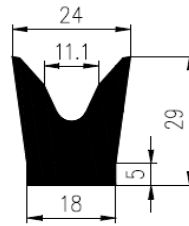

Bestel Nummer	Mengsel
VP3939	EPDM zwart 70 sh A

Bestel Nummer	Mengsel
VP4659	NBR zwart 80 sh A

U-PROFIELEN

Bestel Nummer	Mengsel
VP2302	NBR zwart 70 sh A
VP4582	NBR zwart 45 sh A

Bestel Nummer	Mengsel
VP3176	NBR zwart 70 sh A