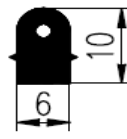

Bestel Nummer	Mengsel
VP3329	NBR zwart 70 sh A

DRIEHOEK PROFIELEN

Bestel Nummer	Mengsel
VP3233	NBR/SBR zwart 60 sh A

Bestel Nummer	Mengsel
VP3071	NBR/SBR zwart 60 sh A

Bestel Nummer	Mengsel
VP2145	NBR zwart 45 sh A