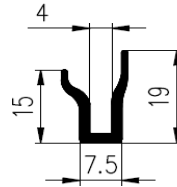

Bestel Nummer	Mengsel
VP5474	EPDM zwart 60 sh A