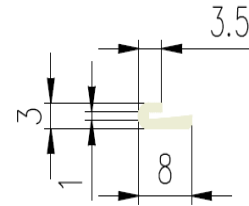

Bestel Nummer	Mengsel	Bestel Nummer	Mengsel	Bestel Nummer	Mengsel	Bestel Nummer	Mengsel
VP3684	NR/SBR rood/bruin 75 sh A	VP3131	NBR/SBR zwart 60 sh A	VP1720	NBR/SBR zwart 60 sh A	VP4735	EPDM lichtgrijs 70 sh A