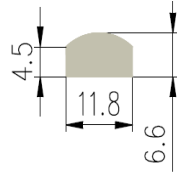

Bestel Nummer	Mengsel
VP3811	EPDM/SBR grijs 70 sh A