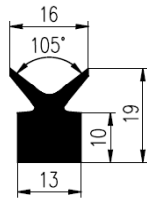

Bestel Nummer	Mengsel
VP2023	NBR zwart 70 sh A