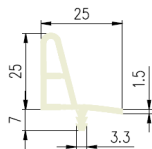

Bestel Nummer	Mengsel	Bestel Nummer	Mengsel	Bestel Nummer	Mengsel	Bestel Nummer	Mengsel
VP3133	EPDM/SBR grijs 70 sh A	VP4256	EPDM lichtgrijs 70 sh A	VP4896	EPDM zwart 70 sh A	VP5205	EPDM zwart 70 sh A

AFDICHTINGSRUBBER