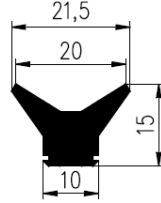

Bestel Nummer	Mengsel
VP2084	NBR zwart 70 sh A