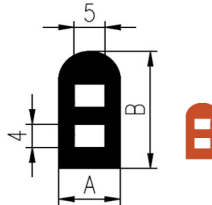

Bestel Nummer	Mengsel	A	B
VP1293	SBR zwart 60 sh A	10	20
VP1275	SBR zwart 60 sh A	14	19
VP1653	NR/SBR rood/bruin 75 sh A	14	19