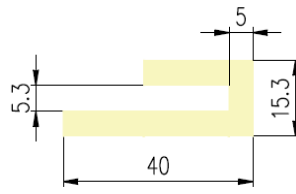

Bestel Nummer	Mengsel	Bestel Nummer	Mengsel	Bestel Nummer	Mengsel	Bestel Nummer	Mengsel
VP5602	EPDM zwart 70 sh A	VP4434	EPDM zwart 70 sh A	VP4554	NR+SBR creme 45 sh A	VP3642	EPDM zwart 65 sh A

BEGLAZINGSRUBBERS