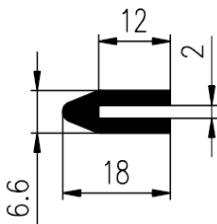

Bestel Nummer	Mengsel
VP3652	MVQ-Silicone 60 sh A