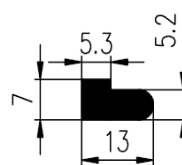

Bestel Nummer	Mengsel
VP4020	EPDM zwart 70 sh A