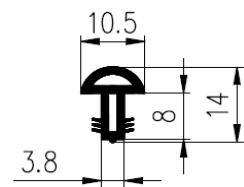

Bestel Nummer	Mengsel
VP4376	EPDM zwart 70 sh A

Bestel Nummer	Mengsel
VP2054	EPDM zwart 70 sh A

Bestel Nummer	Mengsel
VP3782	EPDM zwart 70 sh A

Bestel Nummer	Mengsel
VP4071	MVQ-Silicone 60 sh A

Bestel Nummer	Mengsel
VP4740	NBR/SBR zwart 60 sh A