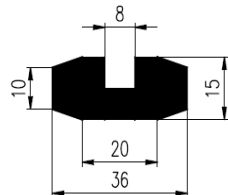

Bestel Nummer	Mengsel
VP5632	EPDM zwart 45 sh A