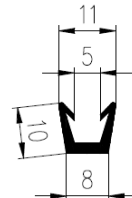

Bestel Nummer	Mengsel
VP4944	EPDM zwart 70 sh A