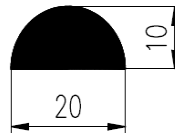

Bestel Nummer	Mengsel
VP3866	NR+SBR creme 70 sh A