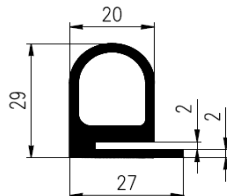

Bestel Nummer	Mengsel
VP4792	EPDM zwart 65 sh A