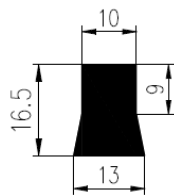

Bestel Nummer	Mengsel
VP1387	NBR zwart 70sh A