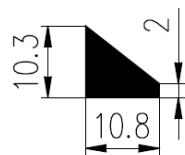

Bestel Nummer	Mengsel
VP3059	EPDM/SBR grijs 70 sh A

Bestel Nummer	Mengsel
VP2996	EPDM/SBR grijs 70 sh A

Bestel Nummer	Mengsel
VP3290	NBR/SBR zwart 60 sh A

Bestel Nummer	Mengsel
VP3829	EPDM zwart 65 sh A

Bestel Nummer	Mengsel
VP3136	NBR/SBR zwart 60 sh A
VP5623	EPDM zwart 60 sh A