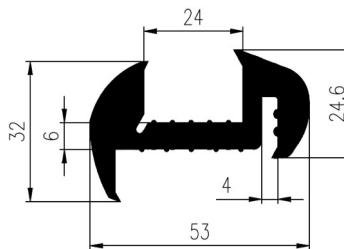

Bestel Nummer	Mengsel
VP5059	EPDM zwart 70 sh A