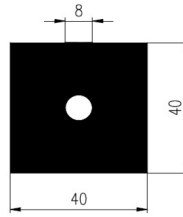

Bestel Nummer	Mengsel
VP5393	EPDM zwart 70 sh A

BROODJES PROFIELEN

Bestel Nummer	Mengsel
VP4822	EPDM zwart 60 sh A

Bestel Nummer	Mengsel
VP4014	EPDM zwart 65 shore A

Bestel Nummer	Mengsel
VP4989	NBR zwart 45 sh A