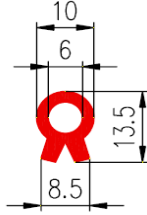

Bestel Nummer	Mengsel
VP4304	EPDM zwart 60 sh A

Bestel Nummer	Mengsel
VP5230	EPDM zwart 70 sh A

Bestel Nummer	Mengsel
VP4216	EPDM zwart 70 sh A

Bestel Nummer	Mengsel
VP4207	EPDM zwart 70 sh A

Bestel Nummer	Mengsel
VP3433	EPDM rood 48 sh A