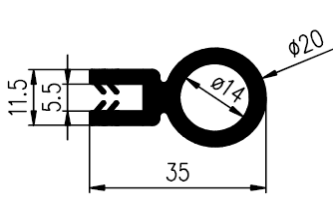

Bestel Nummer	Mengsel
VP3906	EPDM zwart 70 sh A