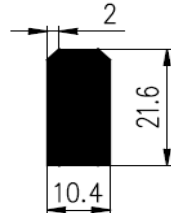

Bestel Nummer	Mengsel
VP4744	EPDM zwart 80 sh A
VP4803	EPDM zwart 60 sh A
VP5148	EPDM zwart 50 sh A