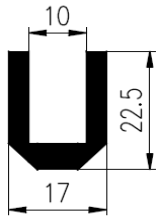

Bestel Nummer	Mengsel
VP2855	EPDM zwart 60 sh A