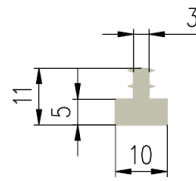

Bestel Nummer	Mengsel
VP4829	EPDM lichtgrijs 60 sh A

Bestel Nummer	Mengsel
VP4749	EPDM zwart 70 sh A

Bestel Nummer	Mengsel
VP3637	EPDM zwart 70 sh A

Bestel Nummer	Mengsel
VP3720	NBR zwart 45 sh A

Bestel Nummer	Mengsel
VP2882	EPDM/SBR grijs 70 sh A