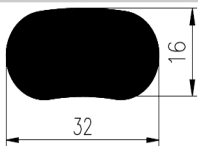

Bestel Nummer	Mengsel
VP1991	NBR zwart 70 sh A