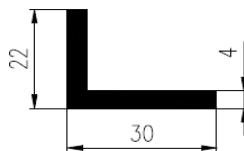

Bestel Nummer	Mengsel
VP4559	EPDM lichtgrijs 70 sh A

Bestel Nummer	Mengsel
VP5299	NR/SBR rood/bruin 75 sh A

Bestel Nummer	Mengsel
VP4193	EPDM zwart 70 sh A
VP4503	CR zwart 70 sh A

Bestel Nummer	Mengsel
VP5383	EPDM zwart 70 sh A