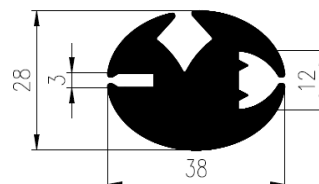

Bestel Nummer	Mengsel
VP3372	EPDM zwart 70 sh A