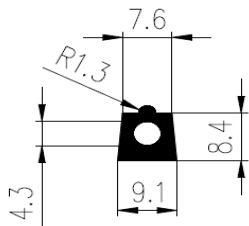

Bestel Nummer	Mengsel
VP5528	NBR/SBR zwart 60sh A