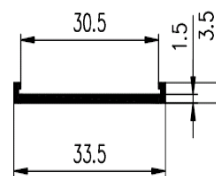

Bestel Nummer	Mengsel
VP4043	NBR/SBR zwart 60 sh A

Bestel Nummer	Mengsel
VP5475	EPDM zwart 45 sh A

Bestel Nummer	Mengsel
VP3104	NBR/SBR zwart 60 sh A

Bestel Nummer	Mengsel
VP2143	NBR/SBR zwart 60 sh A

Bestel Nummer	Mengsel
VP2995	EPDM zwart 60 sh A