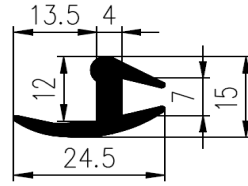

Bestel Nummer	Mengsel
VP4496	NBR zwart 60 sh A