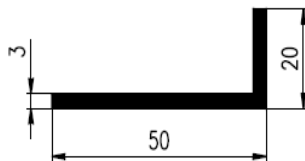

Bestel Nummer	Mengsel
VP4400	EPDM zwart 70 sh A