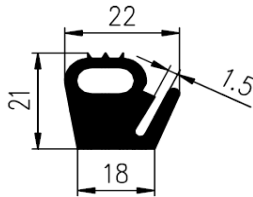

Bestel Nummer	Mengsel
VP4087	EPDM zwart 65 sh A