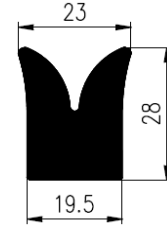

Bestel Nummer	Mengsel
VP4136	EPDM zwart 70 sh A