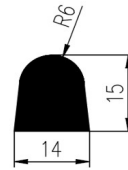

Bestel Nummer	Mengsel
VP3811	EPDM/SBR grijs 70 sh A

Bestel Nummer	Mengsel
VP4474	EPDM zwart 45 sh A

Bestel Nummer	Mengsel
VP3425	EPDM zwart 45 sh A

Bestel Nummer	Mengsel
VP4058	NBR zwart 70 sh A

Bestel Nummer	Mengsel
VP1660	EPDM zwart 70 sh A