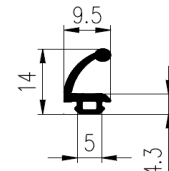

Bestel Nummer	Mengsel	Bestel Nummer	Mengsel	Bestel Nummer	Mengsel	Bestel Nummer	Mengsel
VP3133	EPDM/SBR grijs 70 sh A	VP4256	EPDM lichtgrijs 70 sh A	VP4896	EPDM zwart 70 sh A	VP5205	EPDM zwart 70 sh A

AFDICHTINGSRUBBER