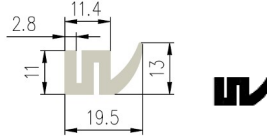

Bestel Nummer	Mengsel
VP3559	Silicone grijs 60 sh A
VP5371	EPDM zwart 70 sh A