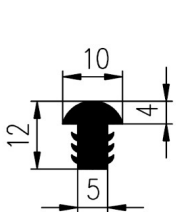

Bestel Nummer	Mengsel
VP4071	MVQ-Silicone 60 sh A