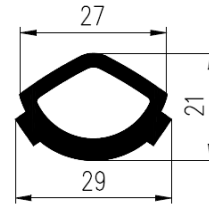

Bestel Nummer	Mengsel
VP2798	NBR/SBR zwart 60 sh A