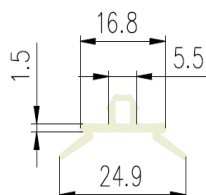

Bestel Nummer	Mengsel	Bestel Nummer	Mengsel	Bestel Nummer	Mengsel	Bestel Nummer	Mengsel
VP4509	MVQ-Silicone 60 sh A	VP3649	EPDM lichtgrijs 70 sh A	VP3839	EPDM/SBR grijs 70 sh A	VP3132	EPDM/SBR grijs 70 sh A