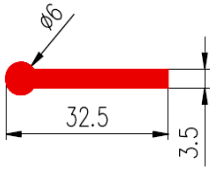

Bestel Nummer	Mengsel
VP4329	EPDM rood 48 sh A