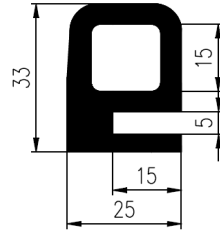

Bestel Nummer	Mengsel
VP4338	EPDM zwart 70 sh A

Bestel Nummer	Mengsel
VP5224	VMS-Silicone 60 sh A
VP5590	FPM-Vito zwart 67 sh A

Bestel Nummer	Mengsel
VP4628	NBR zwart 70 sh A

Bestel Nummer	Mengsel
VP5195	EPDM zwart 60 sh A