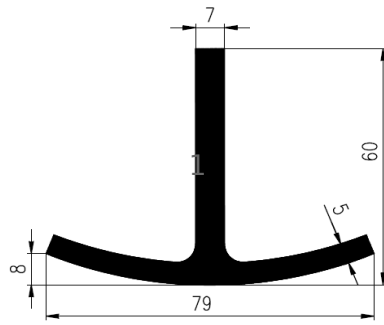

Bestel Nummer	Mengsel
VP4584	EPDM zwart 70 sh A