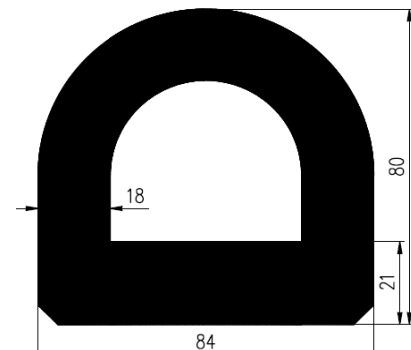

Bestel Nummer	Mengsel
VP3704	EPDM zwart 70 sh A

Bestel Nummer	Mengsel
VP4086	NR + SBR creme 45 sh A

Bestel Nummer	Mengsel
VP3735	NR/SBR rood/bruin 75 sh A

Bestel Nummer	Mengsel
VP3234	NBR/SBR zwart 60 sh A