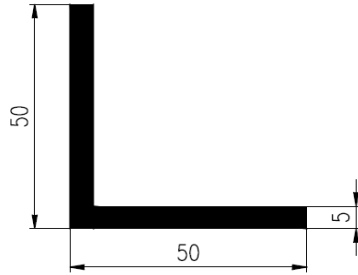

Bestel Nummer	Mengsel
VP4801	EPDM zwart 70 sh A