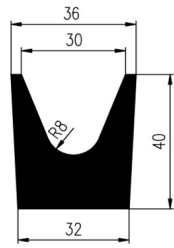

Bestel Nummer	Mengsel
VP3808	EPDM zwart 80 sh A