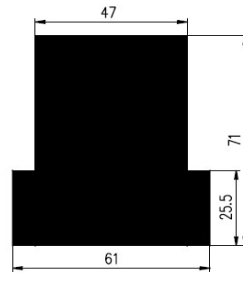

Bestel Nummer	Mengsel
VP4787	EPDM zwart 70 sh A

Bestel Nummer	Mengsel
VP5004	EPDM zwart 70 sh A

Bestel Nummer	Mengsel
VP4807	NBR zwart 70 sh A

Bestel Nummer	Mengsel
VP5362	Silicone wit 60 sh A

Bestel Nummer	Mengsel
VP5676	NBR/SBSR 60 sh A