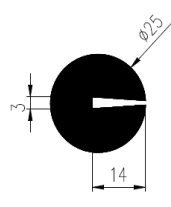

Bestel Nummer	Mengsel
VP2436	EPDM zwart 70 sh A

Bestel Nummer	Mengsel
VP1503	SBR zwart 60 sh A
VP3485	EPDM zwart 70 sh A

Bestel Nummer	Mengsel
VP4558	EPDM lichtgrijs 70 sh A

Bestel Nummer	Mengsel
VP1424	NBR/SBR 60 sh A
VP1292	SBR zwart 60 sh A