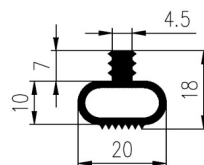

Bestel Nummer	Mengsel
VP5418	NBR/SBR zwart 60 sh A