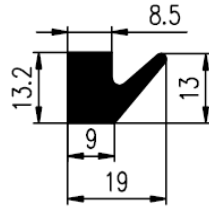

Bestel Nummer	Mengsel
VP3179	EPDM zwart 70 sh A

Bestel Nummer	Mengsel
VP2308	EPDM zwart 70 sh A

Bestel Nummer	Mengsel
VP4527	MVQ-Silicone grijs 60 sh A

Bestel Nummer	Mengsel
VP3841	EPDM zwart 70 sh A

Bestel Nummer	Mengsel
VP3877	EPDM zwart 70 sh A