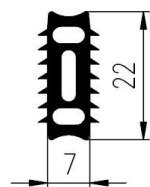

Bestel Nummer	Mengsel
VP3703	EPDM zwart 70 sh A