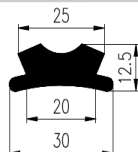

Bestel Nummer	Mengsel
VP4545	EPDM zwart 80 sh A