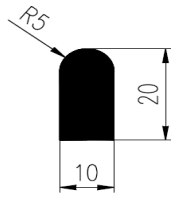

Bestel Nummer	Mengsel
VP5237	EPDM zwart 60 sh A