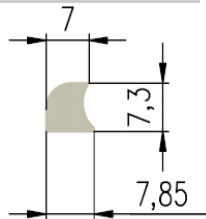

Bestel Nummer	Mengsel
VP5458	EPDM zwart 45 sh A

Bestel Nummer	Mengsel
VP5566	EPDM/SBR grijs 70 sh A

Bestel Nummer	Mengsel
VP3175	EPDM/SBR grijs 70 sh A

Bestel Nummer	Mengsel
VP5553	EPDM lichtgrijs 70 sh A