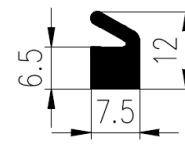

Bestel Nummer	Mengsel
VP3888	EPDM zwart 45 sh A