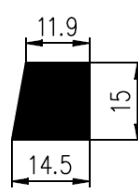

Bestel Nummer	Mengsel
VP4202	FPM Viton zwart 67sh A