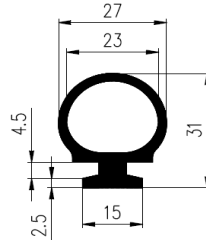

Bestel Nummer	Mengsel
VP4952	EPDM zwart 70 sh A