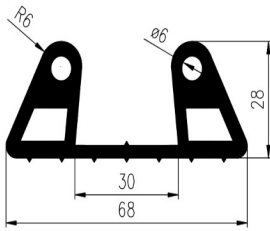

Bestel Nummer	Mengsel
VP5060	EPDM zwart 60 sh A

Bestel Nummer	Mengsel
VP5232	EPDM zwart 70 sh A

Bestel Nummer	Mengsel
VP5633	EPDM zwart 60 sh A

Bestel Nummer	Mengsel
VP1587	EPDM zwart 70 sh A

U-PROFIELEN

Bestel Nummer	Mengsel
VP4130	NBR zwart 70 sh A