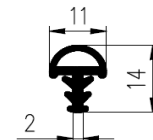

Bestel Nummer	Mengsel
VP5160	EPDM zwart 60 sh A