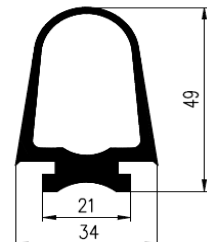

Bestel Nummer	Mengsel
VP2959	EPDM zwart 70 sh A