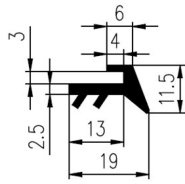

Bestel Nummer	Mengsel	Bestel Nummer	Mengsel	Bestel Nummer	Mengsel	Bestel Nummer	Mengsel
VP5253	EPDM zwart 50 sh A	VP4478	EPDM zwart 70 sh A	VP4289	EPDM zwart 50 sh A	VP4156	EPDM lichtgrijs 70 sh A
						VP4430	EPDM/SBR grijs 70 sh A