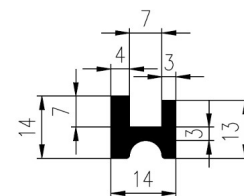

Bestel Nummer	Mengsel
VP3340	EPDM zwart 60 sh A

Bestel Nummer	Mengsel
VP5029	NBR zwart 70 sh A

Bestel Nummer	Mengsel
VP4515	EPDM zwart 70 sh A

Bestel Nummer	Mengsel
VP4560	EPDM zwart 50 sh A

Bestel Nummer	Mengsel
VP5179	NBR zwart 45 sh A