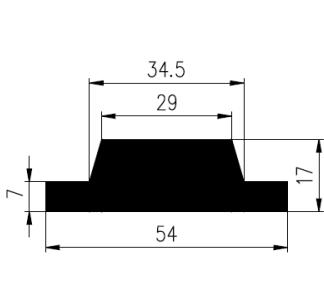

Bestel Nummer	Mengsel
VP4807	NBR zwart 70 sh A