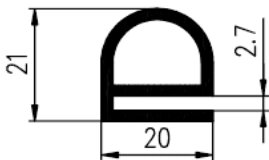

Bestel Nummer	Mengsel
VP3999	EPDM zwart 70 sh A

Bestel Nummer	Mengsel
VP1998	NBR/SBR zwart 60 sh A
VP4830	VMQ-Silicone 60 sh A

Bestel Nummer	Mengsel
VP1155	NBR/SBR zwart 60 sh A

Bestel Nummer	Mengsel
VP4507	Silicone 60 sh A