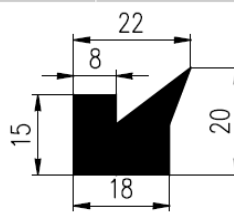

Bestel Nummer	Mengsel
VP5614	NBR zwart 70 sh A