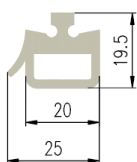

Bestel Nummer	Mengsel	Bestel Nummer	Mengsel	Bestel Nummer	Mengsel	Bestel Nummer	Mengsel
VP3133	EPDM/SBR grijs 70 sh A	VP4256	EPDM lichtgrijs 70 sh A	VP4896	EPDM zwart 70 sh A	VP5205	EPDM zwart 70 sh A

AFDICHTINGSRUBBER