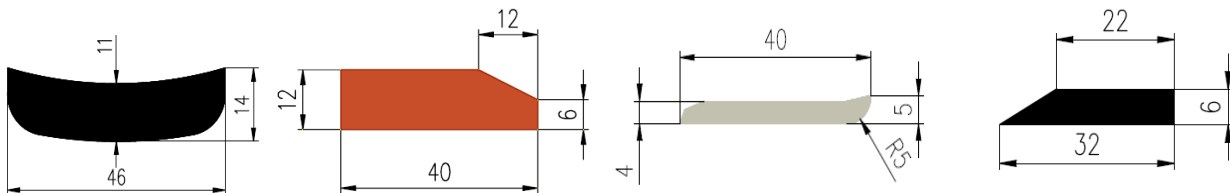

Bestel Nummer	Mengsel	Bestel Nummer	Mengsel	Bestel Nummer	Mengsel	Bestel Nummer	Mengsel
VP1539	SBR zwart 60 sh A	VP2963	NR/SBR rood/bruin 75 sh A	VP5506	EPDM/SBR grijs 70 sh A	VP4750	EPDM zwart 70 sh A