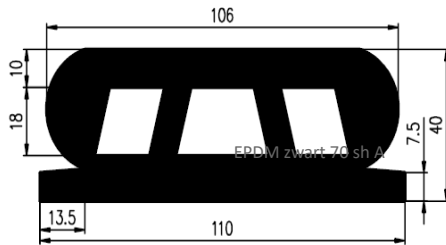

Bestel Nummer	Mengsel
VP4732	EPDM zwart 65 sh A

Bestel Nummer	Mengsel
VP4694	EPDM zwart 60 sh A

Bestel Nummer	Mengsel
VP2224	EPDM zwart 70 sh A

Bestel Nummer	Mengsel
VP5607	FPM-Viton zwart 67 sh A

Bestel Nummer	Mengsel
VP3645	EPDM zwart 70 sh A