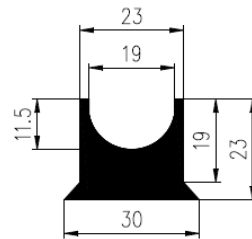

Bestel Nummer	Mengsel
VP5069	EPDM zwart 70 sh A