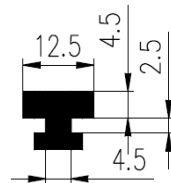

Bestel Nummer	Mengsel
VP3687	NBR zwart 62 sh A