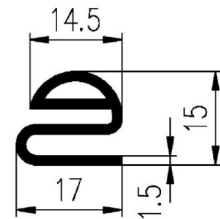

Bestel Nummer	Mengsel
VP3033	NBR zwart 70 sh A