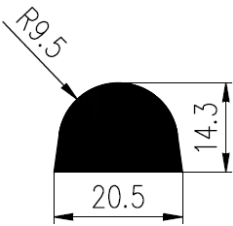

Bestel Nummer	Mengsel
VP3274	EPDM zwart 70 sh A