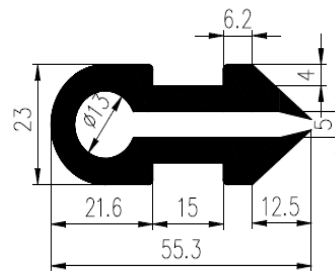

Bestel Nummer	Mengsel
VP4722	EPDM zwart 60 sh A