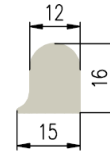

Bestel Nummer	Mengsel
VP1638	EPDM zwart 45 sh A

Bestel Nummer	Mengsel
VP3819	EPDM zwart 50 sh A

Bestel Nummer	Mengsel
VP2066	NB/SBR rood/bruin 75 sh A

Bestel Nummer	Mengsel
VP2100	NBR zwart 70 sh A

Bestel Nummer	Mengsel
VP3820	EPDM/SBR grijs 70 sh A