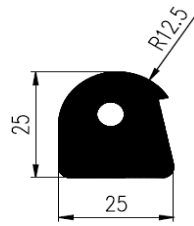

Bestel Nummer	Mengsel
VP5588	EPDM zwart 166 sh A

Bestel Nummer	Mengsel
VP3215	NBR zwart 70 sh A

Bestel Nummer	Mengsel
VP1583	NBR/SBR zwart 60 sh A

Bestel Nummer	Mengsel
VP2221	EPDM zwart 70 sh A

Bestel Nummer	Mengsel
VP4608	EPDM zwart 45 sh A