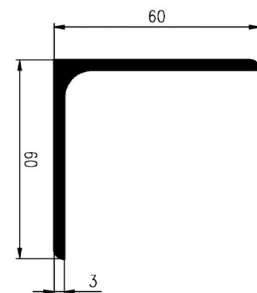

Bestel Nummer	Mengsel
VP2399	SBR zwart 60 sh A
VP2411	EPDM zwart 70 sh A

L-PROFIELEN