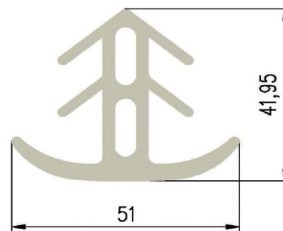

Bestel Nummer	Mengsel
VP2793	EPDM grijs 70 sh A