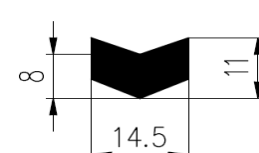

Bestel Nummer	Mengsel
VP4883	NBR zwart 80 sh A

U-PROFIELEN