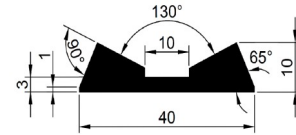

Bestel Nummer	Mengsel
VP3095	EPDM zwart 70 sh A