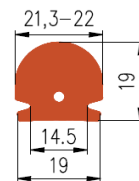

Bestel Nummer	Mengsel
VP4127	NR/SBR rood bruin 75 sh A