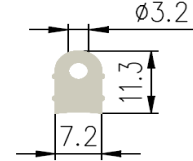

Bestel Nummer	Mengsel
VP3329	NBR zwart 70 sh A

DRIEHOEK PROFIELEN

Bestel Nummer	Mengsel
VP3233	NBR/SBR zwart 60 sh A

Bestel Nummer	Mengsel
VP3071	NBR/SBR zwart 60 sh A

Bestel Nummer	Mengsel
VP2145	NBR zwart 45 sh A