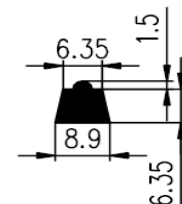

Bestel Nummer	Mengsel
VP3746	EPDM zwart 60sh A