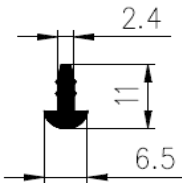

Bestel Nummer	Mengsel
VP3639	EPDM zwart 70 sh A

Bestel Nummer	Mengsel
VP4392	EPDM zwart 70 sh A

Bestel Nummer	Mengsel
VP4498	EPDM zwart 45 sh A

Bestel Nummer	Mengsel
VP4723	NR/SBR creme 75 sh A

Bestel Nummer	Mengsel
VP4809	EPDM zwart 70 sh A