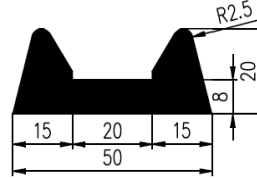

Bestel Nummer	Mengsel
VP3576	EPDM zwart 70 sh A