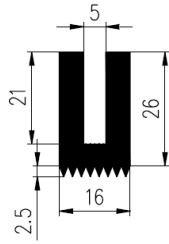

Bestel Nummer	Mengsel
VP4993	EPDM zwart 70 sh A