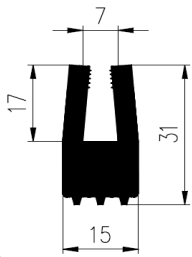

Bestel Nummer	Mengsel
VP4800	EPDM zwart 70 sh A