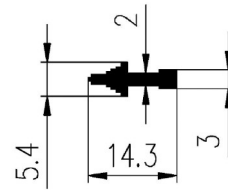

Bestel Nummer	Mengsel
VP3047	NBR/SBR 60 sh A