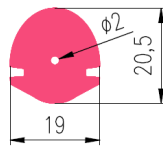

Bestel Nummer	Mengsel
VP5168	NR + EPDM paars 60 sh A