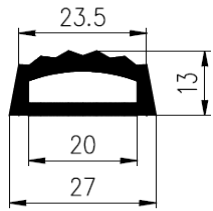

Bestel Nummer	Mengsel
VP3956	FPM- Viton 67 sh A

Bestel Nummer	Mengsel
VP2211	EPDM zwart 70 sh A

Bestel Nummer	Mengsel
VP4403	NBR zwart 45 sh A

Bestel Nummer	Mengsel
VP3623	EPDM zwart 60 sh A

Bestel Nummer	Mengsel
VP5268	EPDM zwart 60 sh A