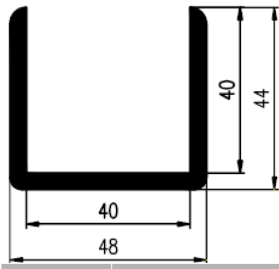

Bestel Nummer	Mengsel
VP3390	EPDM zwart 70 sh A