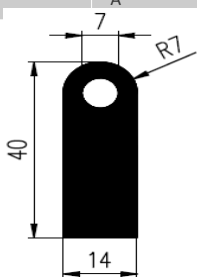

Bestel Nummer	Mengsel
VP4538	EPDM zwart 70 sh A