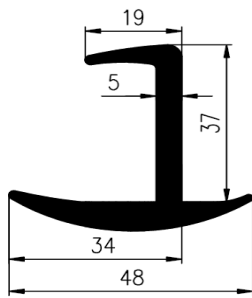

Bestel Nummer	Mengsel
VP5068	EPDM zwart 70 sh A

Bestel Nummer	Mengsel
VP5161	EPDM grijs 70 sh A

Bestel Nummer	Mengsel
VP4496	NBR zwart 60 sh A

Bestel Nummer	Mengsel
VP4698	EPDM zwart 45 sh A

Bestel Nummer	Mengsel
VP3634	EPDM zwart 70 sh A