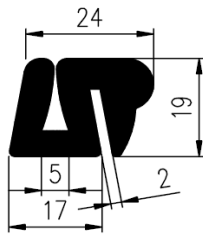

Bestel Nummer	Mengsel
VP3737	EPDM zwart 60 sh A