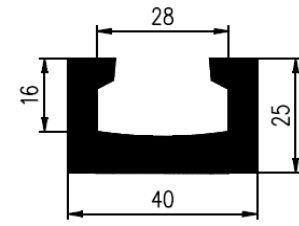

Bestel Nummer	Mengsel
VP4173	EPDM zwart 45 sh A