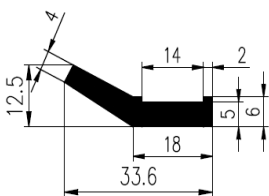

Bestel Nummer	Mengsel
VP1532	NBR/SBR zwart 60 sh A
VP2119	EPDM zwart 70 sh A