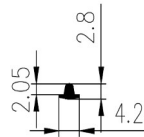

Bestel Nummer	Mengsel
VP4498	EPDM zwart 45 sh A