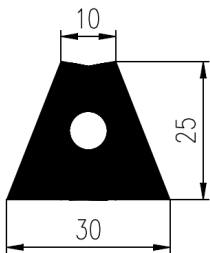

Bestel Nummer	Mengsel
VP4949	EPDM zwart 70sh A