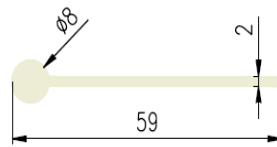

Bestel Nummer	Mengsel
VP5167	EPDM lichtgrijs 70 sh A