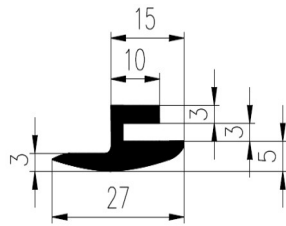

Bestel Nummer	Mengsel
VP4094	EPDM zwart 70 sh A