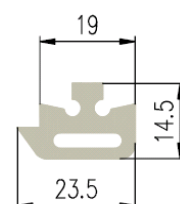

Bestel Nummer	Mengsel	Bestel Nummer	Mengsel	Bestel Nummer	Mengsel	Bestel Nummer	Mengsel
VP4509	MVQ-Silicone 60 sh A	VP3649	EPDM lichtgrijs 70 sh A	VP3839	EPDM/SBR grijs 70 sh A	VP3132	EPDM/SBR grijs 70 sh A