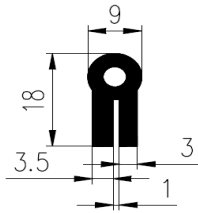

Bestel Nummer	Mengsel
VP4655	EPDM zwart 50 sh A

Bestel Nummer	Mengsel
VP3641	EPDM zwart 70 sh A

U-PROFIELEN

Bestel Nummer	Mengsel
VP4009	FPM-Viton 67 sh A

Bestel Nummer	Mengsel
VP5082	EPDM zwart 70 sh A

Bestel Nummer	Mengsel
VP1339	SBR zwart 60 sh A