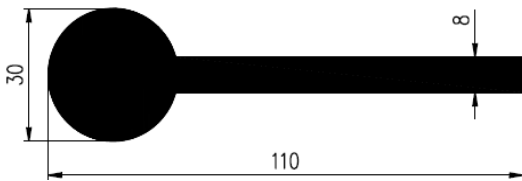

Bestel Nummer	Mengsel
VP4158	EPDM lichtgrijs 70 sh A
VP4488	EPDM/SBR grijs 70 sh A

Bestel Nummer	Mengsel
VP5290	NBR zwart 45 sh A

Bestel Nummer	Mengsel
VP5167	EPDM lichtgrijs 70 sh A

Bestel Nummer	Mengsel
VP3907	EPDM zwart 50 sh A