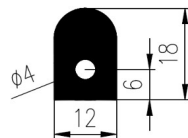

Bestel Nummer	Mengsel
VP1767	NBR zwart 45 sh A
VP3205	NBR/SBR zwart 60 sh A