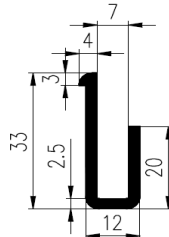

Bestel Nummer	Mengsel
VP5352	EPDM zwart 70 sh A