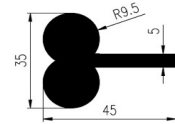

Bestel Nummer	Mengsel
VP3158	EPDM zwart 70 sh A