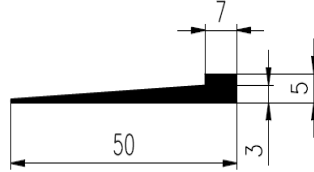

Bestel Nummer	Mengsel
VP4015	EPDM zwart 70 sh A

Bestel Nummer	Mengsel
VP4222	EPDM zwart 60 sh A

L-PROFIELEN

Bestel Nummer	Mengsel
VP1294	SBR zwart 60 sh A
VP1318	NBR/SBR zwart 60 sh A

Bestel Nummer	Mengsel
VP5015	EPDM zwart 45 sh A