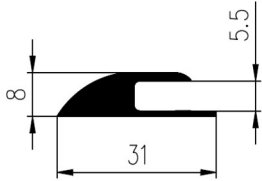

U-PROFIELEN

Bestel Nummer	Mengsel
VP2853	EPDM zwart 70 sh A

Bestel Nummer	Mengsel
VP4178	EPDM lichtgrijs 70 sh A

Bestel Nummer	Mengsel
VP4553	EPDM lichtgrijs 70 sh A
VP4903	EPDM zwart 80 sh A

Bestel Nummer	Mengsel
VP3343	NBR/SBR 60 sh A