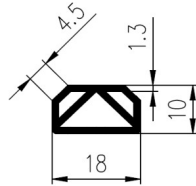

Bestel Nummer	Mengsel
VP5036	EPDM zwart 60 sh A