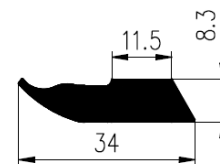

Bestel Nummer	Mengsel
VP2104	EPDM zwart 70 sh A