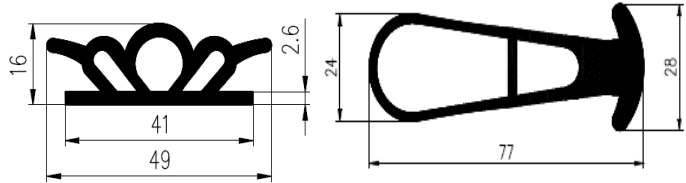

Bestel Nummer	Mengsel
VP4694	EPDM zwart 60 sh A

Bestel Nummer	Mengsel
VP2224	EPDM zwart 70 sh A