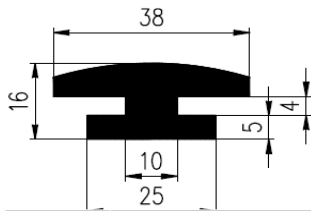

Bestel Nummer	Mengsel
VP3655	EPDM zwart 70 sh A