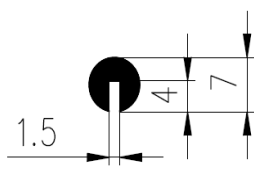

Bestel Nummer	Mengsel
VP2612	EPDM zwart 70 sh A