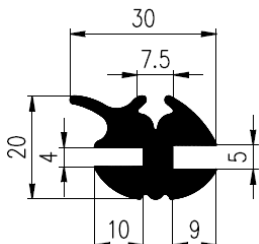

Bestel Nummer	Mengsel
VP4793	EPDM zwart 70 sh A