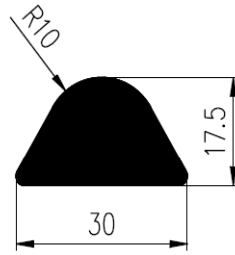

Bestel Nummer	Mengsel
VP2510	EPDM zwart 70 sh A

DRIEHOEK PROFIELEN

Bestel Nummer	Mengsel
VP4910	Silicone 60 sh A

Bestel Nummer	Mengsel
VP4679	EPDM black 70 sh A
VP4946	Silicone grijs 60 sh A

Bestel Nummer	Mengsel
VP5605	EPDM zwart 60 sh A