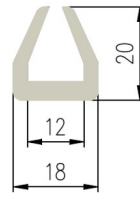

Bestel Nummer	Mengsel
VP5117	EPDM zwart 70 sh A

U-PROFIELEN

Bestel Nummer	Mengsel
VP5177	EPDM zwart 70 sh A

Bestel Nummer	Mengsel
VP4906	EPDM zwart 60 sh A

Bestel Nummer	Mengsel
VP5081	Silicone grijs 60 sh A