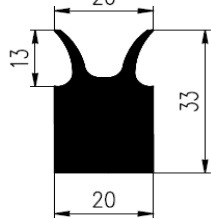

Bestel Nummer	Mengsel
VP4350	NBR zwart 70 sh A