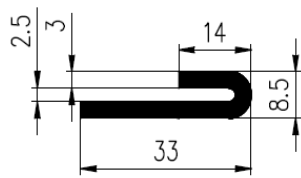

Bestel Nummer	Mengsel	Bestel Nummer	Mengsel	Bestel Nummer	Mengsel	Bestel Nummer	Mengsel
VP5602	EPDM zwart 70 sh A	VP4434	EPDM zwart 70 sh A	VP4554	NR+SBR creme 45 sh A	VP3642	EPDM zwart 65 sh A

BEGLAZINGSRUBBERS