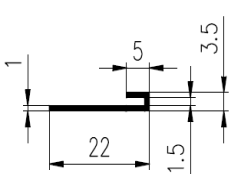

Bestel Nummer	Mengsel	Bestel Nummer	Mengsel	Bestel Nummer	Mengsel	Bestel Nummer	Mengsel
VP5602	EPDM zwart 70 sh A	VP4434	EPDM zwart 70 sh A	VP4554	NR+SBR creme 45 sh A	VP3642	EPDM zwart 65 sh A

BEGLAZINGSRUBBERS