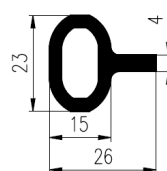

Bestel Nummer	Mengsel
VP4636	EPDM zwart 70 sh A

Bestel Nummer	Mengsel
VP4448	Viton zwart 67 sh A

Bestel Nummer	Mengsel
VP4986	EPDM zwart 70 sh A

Bestel Nummer	Mengsel
VP5418	NBR/SBR zwart 60 sh A

Bestel Nummer	Mengsel
VP2526	NBR/SBR zwart 60 sh A