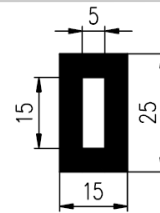

Bestel Nummer	Mengsel
VP5227	EPDM grijs 48 sh A
VP5228	EPDM lichtgrijs 70 sh A

DIVERSE PROFIELEN

Bestel Nummer	Mengsel
VP5229	EPDM zwart 48 sh A

Bestel Nummer	Mengsel
VP1297	NBR/SBR zwart 65 sh A

Bestel Nummer	Mengsel
VP3797	EPDM zwart 50 sh A