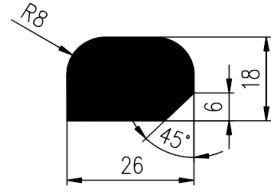

Bestel Nummer	Mengsel
VP4026	NR+SBR creme 45 sh A