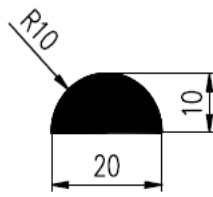

Bestel Nummer	Mengsel
VP4168	NR+SBR creme 70 sh A