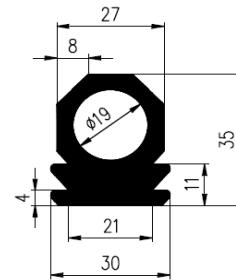

Bestel Nummer	Mengsel	A	B	C	D
VP3732	EPDM zwart 70 sh A	20	17	25	5
VP3413	EPDM zwart 70 sh A	22	17	18	3
VP3693	EPDM zwart 70 sh A	24	18	25	5
VP3830	EPDM zwart 70 sh A	25	17	25	5
VP2294	EPDM zwart 70 sh A	27	18	20	5