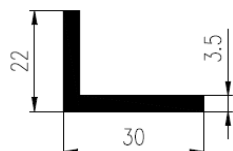

Bestel Nummer	Mengsel
VP5383	EPDM zwart 70 sh A