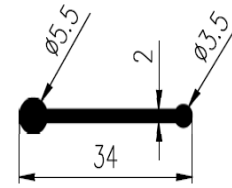

Bestel Nummer	Mengsel
VP3125	NBR/SBR zwart 60 sh A