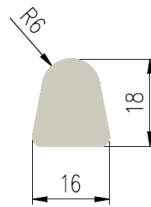

Bestel Nummer	Mengsel
VP5300	EPDM/SBR grijs 70 sh A