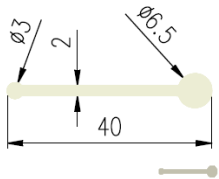

Bestel Nummer	Mengsel
VP4158	EPDM lichtgrijs 70 sh A
VP4488	EPDM/SBR grijs 70 sh A