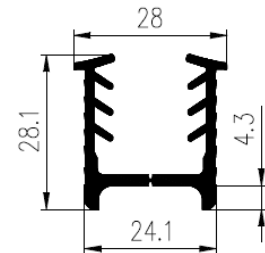

Bestel Nummer	Mengsel
VP5025	EPDM zwart 70 sh A