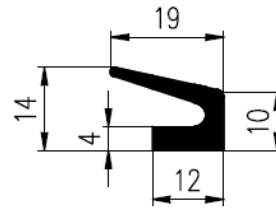

Bestel Nummer	Mengsel
VP3179	EPDM zwart 70 sh A

Bestel Nummer	Mengsel
VP2308	EPDM zwart 70 sh A

Bestel Nummer	Mengsel
VP4527	MVQ-Silicone grijs 60 sh A

Bestel Nummer	Mengsel
VP3841	EPDM zwart 70 sh A

Bestel Nummer	Mengsel
VP3877	EPDM zwart 70 sh A