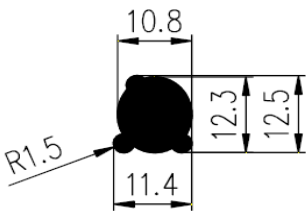

Bestel Nummer	Mengsel
VP3427	NBR zwart 70 sh A