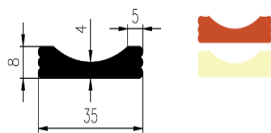

Bestel Nummer	Mengsel
VP3428	EPDM zwart 70 sh
VP3430	NR/SBR rood bruin 75 sh A
VP3429	NR/SBR creme 75 sh A