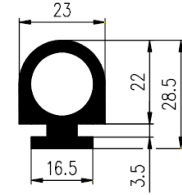

Bestel Nummer	Mengsel
VP4358	EPDM zwart 70 sh A

Bestel Nummer	Mengsel
VP4612	EPDM zwart 70 sh A

Bestel Nummer	Mengsel
VP4528	EPDM zwart 65 sh A

Bestel Nummer	Mengsel
VP2192	EPDM zwart 70 sh A

Bestel Nummer	Mengsel
VP3520	EPDM zwart 70 sh A