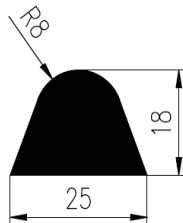

Bestel Nummer	Mengsel
VP2865	NBR zwart 45 sh A
VP3468	EPDM zwart 70 sh A

Bestel Nummer	Mengsel
VP4142	EPDM zwart 70 sh A

Bestel Nummer	Mengsel
VP2686	NBR/PVC zwart 70 sh A

BROODJES PROFIELEN

Bestel Nummer	Mengsel	Bestel Nummer	Mengsel	Bestel Nummer	Mengsel	Bestel Nummer	Mengsel
VP3103	MVQ-Silicone 60 sh A	VP2948	NBR zwart 70 sh A	VP4551	EPDM zwart 70 sh A	VP4526	EPDM zwart 65 sh A
VP5109	EPDM zwart 50 sh A						