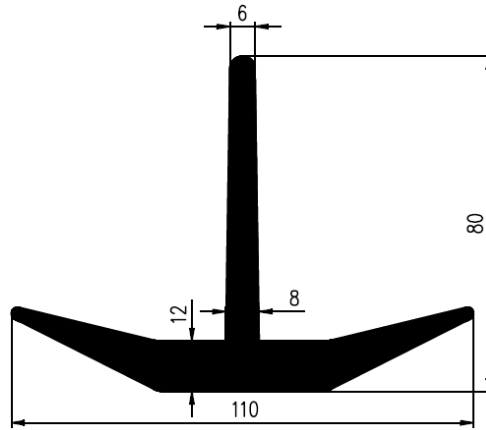

Bestel Nummer	Mengsel
VP4250	EPDM zwart 70 sh A