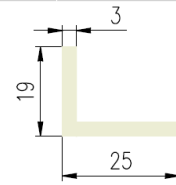

Bestel Nummer	Mengsel
VP4984	EPDM zwart 60 sh A

Bestel Nummer	Mengsel
VP4890	EPDM lichtgrijs 70 sh A

Bestel Nummer	Mengsel
VP5051	EPDM grijs 48 sh A

Bestel Nummer	Mengsel
VP4764	MVQ-Silicone grijs 60 sh A