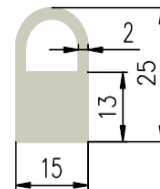

Bestel Nummer	Mengsel
VP3859	MVC-Silicone grijs 60 sh A