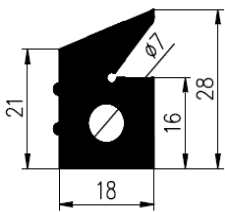

Bestel Nummer	Mengsel
VP1280	NBR/SBR 60 sh A