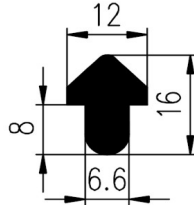

Bestel Nummer	Mengsel
VP4078	NBR/SBR zwart 60 sh A