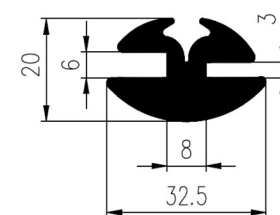

Bestel Nummer	Mengsel
VP3864	EPDM zwart 70 sh A

Bestel Nummer	Mengsel
VP5123	EPDM zwart 70 sh A

Bestel Nummer	Mengsel
VP4793	EPDM zwart 70 sh A

Bestel Nummer	Mengsel
VP5479	EPDM zwart 70 sh A

Bestel Nummer	Mengsel
VP5288	EPDM zwart 45 sh A