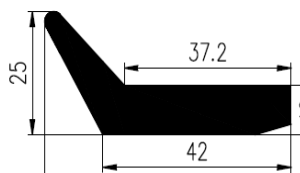

Bestel Nummer	Mengsel
VP1441	NBR/SBR zwart 70 sh A

Bestel Nummer	Mengsel
VP4494	EPDM zwart 80 sh A

Bestel Nummer	Mengsel
VP2714	SBR zwart 60 sh A

Bestel Nummer	Mengsel
VP2385	EPDM zwart 70 sh A

Bestel Nummer	Mengsel
VP2742	EPDM zwart 60 sh A
VP3908	NBR/SBR zwart 60 sh A