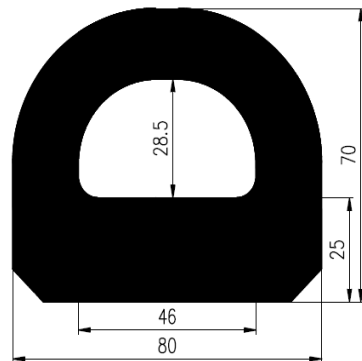

Bestel Nummer	Mengsel
VP3161	NBR/SBR zwart 60 sh A

Bestel Nummer	Mengsel
VP4201	NBR/SBR zwart 60 sh A
VP5138	EPDM lichtgrijs 70 sh A

Bestel Nummer	Mengsel
VP4816	EPDM zwart 70 sh A

Bestel Nummer	Mengsel
VP4745	NBR/SBR zwart 60 sh A