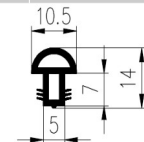

Bestel Nummer	Mengsel
VP4376	EPDM zwart 70 sh A

Bestel Nummer	Mengsel
VP2054	EPDM zwart 70 sh A

Bestel Nummer	Mengsel
VP3782	EPDM zwart 70 sh A

Bestel Nummer	Mengsel
VP4071	MVQ-Silicone 60 sh A

Bestel Nummer	Mengsel
VP4740	NBR/SBR zwart 60 sh A