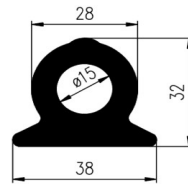

Bestel Nummer	Mengsel
VP3914	EPDM zwart 50 sh A