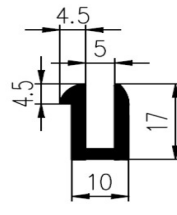

Bestel Nummer	Mengsel
VP4520	EPDM zwart 70 sh A