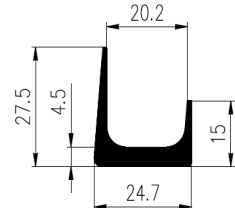

Bestel Nummer	Mengsel
VP4906	EPDM zwart 60 sh A