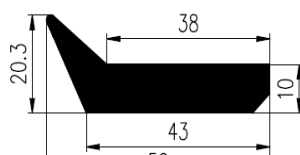

Bestel Nummer	Mengsel
VP2714	SBR zwart 60 sh A