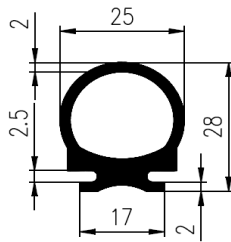

Bestel Nummer	Mengsel
VP4618	EPDM zwart 70 sh A