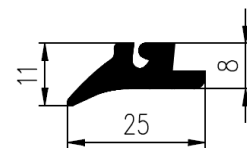

Bestel Nummer	Mengsel
VP5309	EPDM zwart 60 sh A

Bestel Nummer	Mengsel
VP2269	EPDM zwart 70 sh A

Bestel Nummer	Mengsel
VP1665	NBR zwart 70 sh A

Bestel Nummer	Mengsel
VP5430	NBR zwart 70 sh A

DIVERSE PROFIELEN