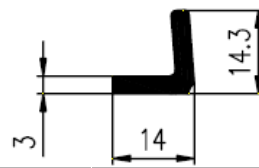

Bestel Nummer	Mengsel
VP3560	EPDM zwart 70 sh A