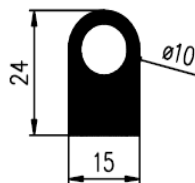

Bestel Nummer	Mengsel
VP3324	NBR zwart 45 sh A