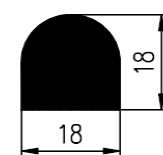

Bestel Nummer	Mengsel
VP3846	NBR zwart 62 sh A

BROODJESPROFIELEN