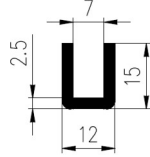

Bestel Nummer	Mengsel
VP5350	EPDM zwart 70 sh A