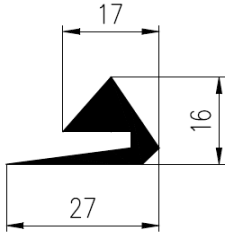

U-PROFIELEN

Bestel Nummer	Mengsel
VP2201	EPDM zwart 70 sh A

Bestel Nummer	Mengsel
VP3725	EPDM/SBR grijs 70 sh A

Bestel Nummer	Mengsel
VP5517	NBR/SBR zwart 60 sh A

Bestel Nummer	Mengsel
VP2444	SBR zwart 60 sh A