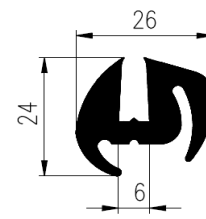

Bestel Nummer	Mengsel
VP5041	EPDM zwart 70 sh A
VP5488	EPDM zwart 60 sh A